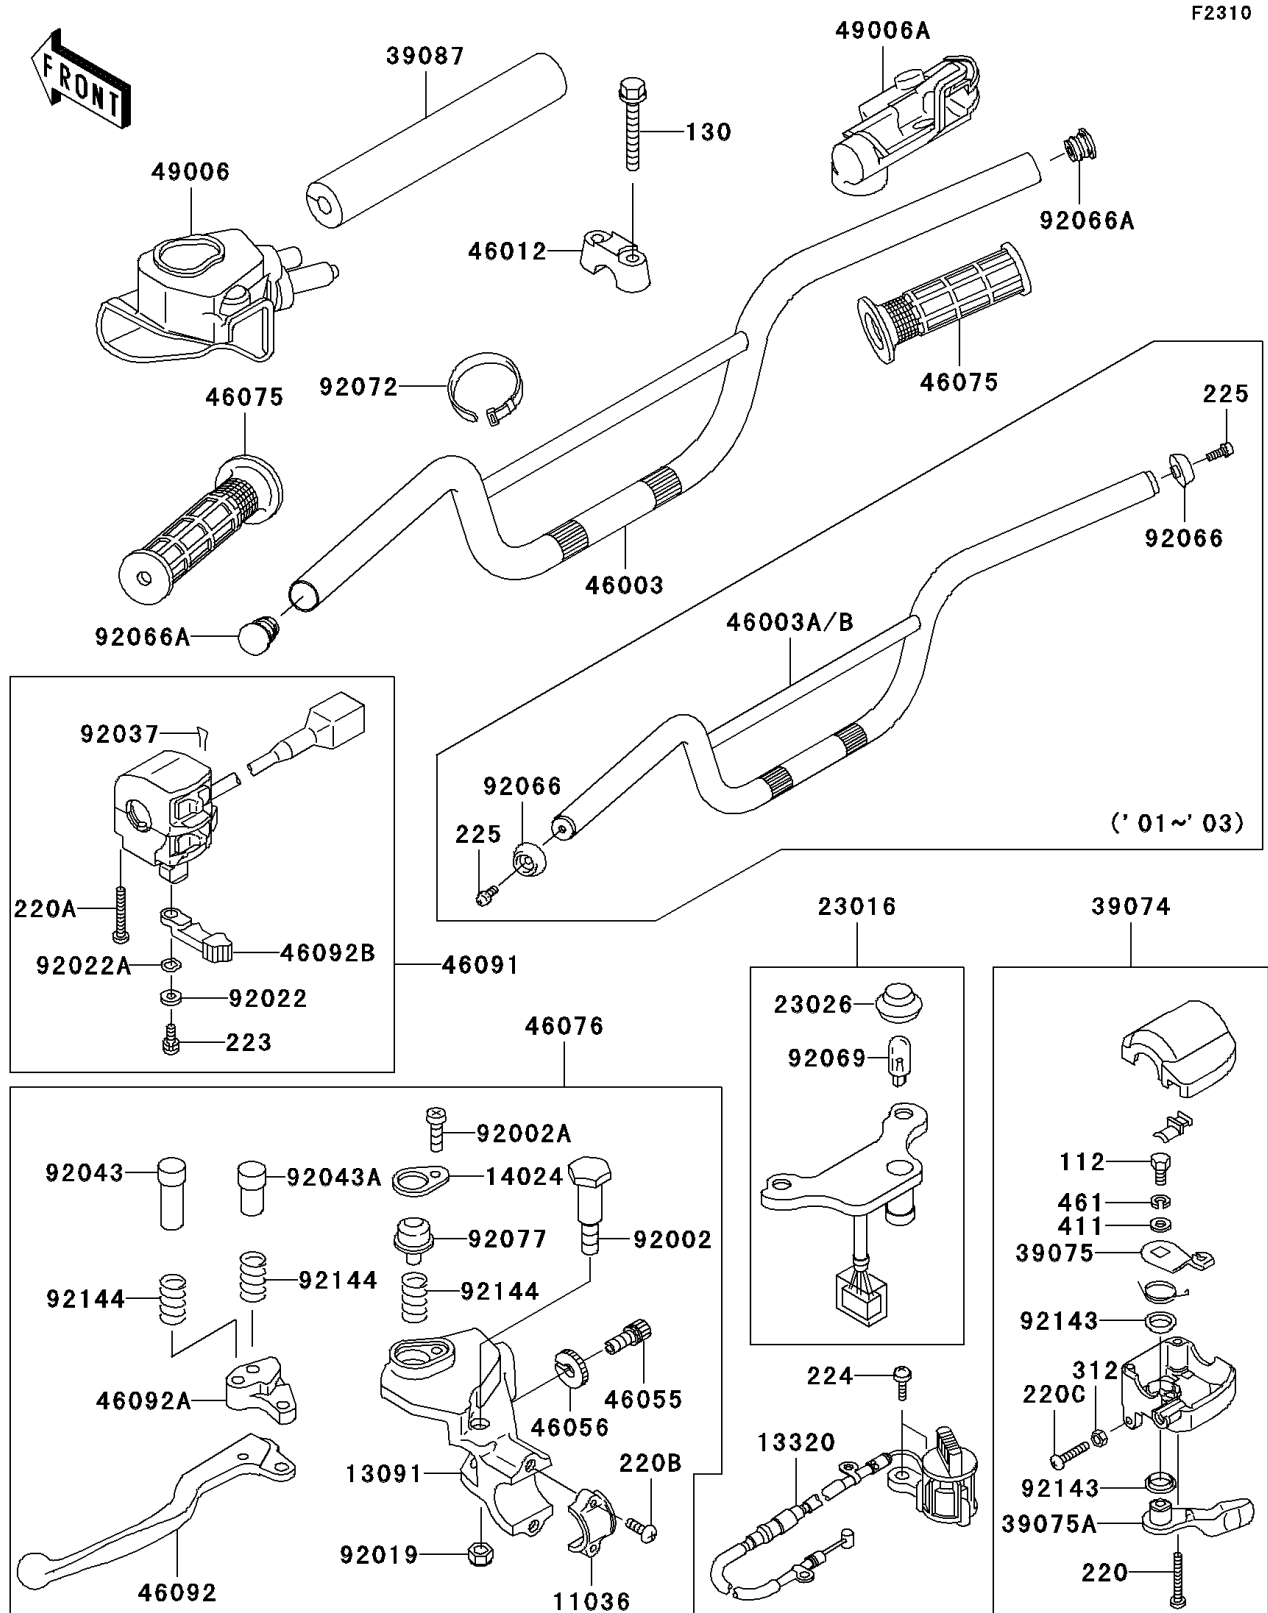

2003 Mojave 250 PARTS DIAGRAM

Handlebar

2003 Mojave 250 PARTS LIST

Handlebar

ITEM NAME	PART NUMBER	QUANTITY
BOLT-UPSET (Ref # 112)	112D0614	1
BRACKET-A,LEVER HOLDER (Ref # 11036)	11036-1297	1
HOLDER,LEVER (Ref # 13091)	13091-1456	1
LEVER-ASSY,REVERSE (Ref # 13320)	13320-1006	1
COVER,PARKING LEVER (Ref # 14024)	14024-1351	1
LAMP-ASSY,REVERSE (Ref # 23016)	23016-1105	1
LENS,PILOT,RED (Ref # 23026)	23026-1105	1
LEVER-ASSY-THROTTLE (Ref # 39074)	39074-1055	1
LEVER-THROTTLE,ARM (Ref # 39075)	39075-1054	1
LEVER-THROTTLE (Ref # 39075A)	39075-1059	1
PAD-HANDLE (Ref # 39087)	39087-1051	1
HANDLE,SILVER (Ref # 46003B)	46003-1369-5A	1
HOLDER-HANDLE (Ref # 46012)	46012-1168	1
SCREW,CABLE ADJUST,8MM (Ref # 46055)	46055-009	1
NUT,CABLE ADJUST (Ref # 46056)	46056-006	1
GRIP (Ref # 46075)	46075-1056	1
LEVER-ASSY-GRIP,LH (Ref # 46076)	46076-1137	1
HOUSING-ASSY-CONTROL,LH (Ref # 46091)	46091-1477	1
LEVER-GRIP,CLUTCH (Ref # 46092)	46092-1137	1
LEVER-GRIP,PARKING (Ref # 46092A)	46092-1138	1
LEVER-GRIP,CHOKE (Ref # 46092B)	46092-1139	1
BOOT,LH (Ref # 49006)	49006-1197	1
BOOT,RH (Ref # 49006A)	49006-1338	1
BOLT,LEVER SET (Ref # 92002)	92002-1833	1
BOLT,TAPPING (Ref # 92002A)	92002-1834	1
NUT,LOCK,6MM (Ref # 92019)	92019-008	1
WASHER,5MM (Ref # 92022)	92022-1837	1
WASHER,WAVE,5MM (Ref # 92022A)	92022-1838	1
CLAMP,CLIP (Ref # 92037)	92037-1836	1