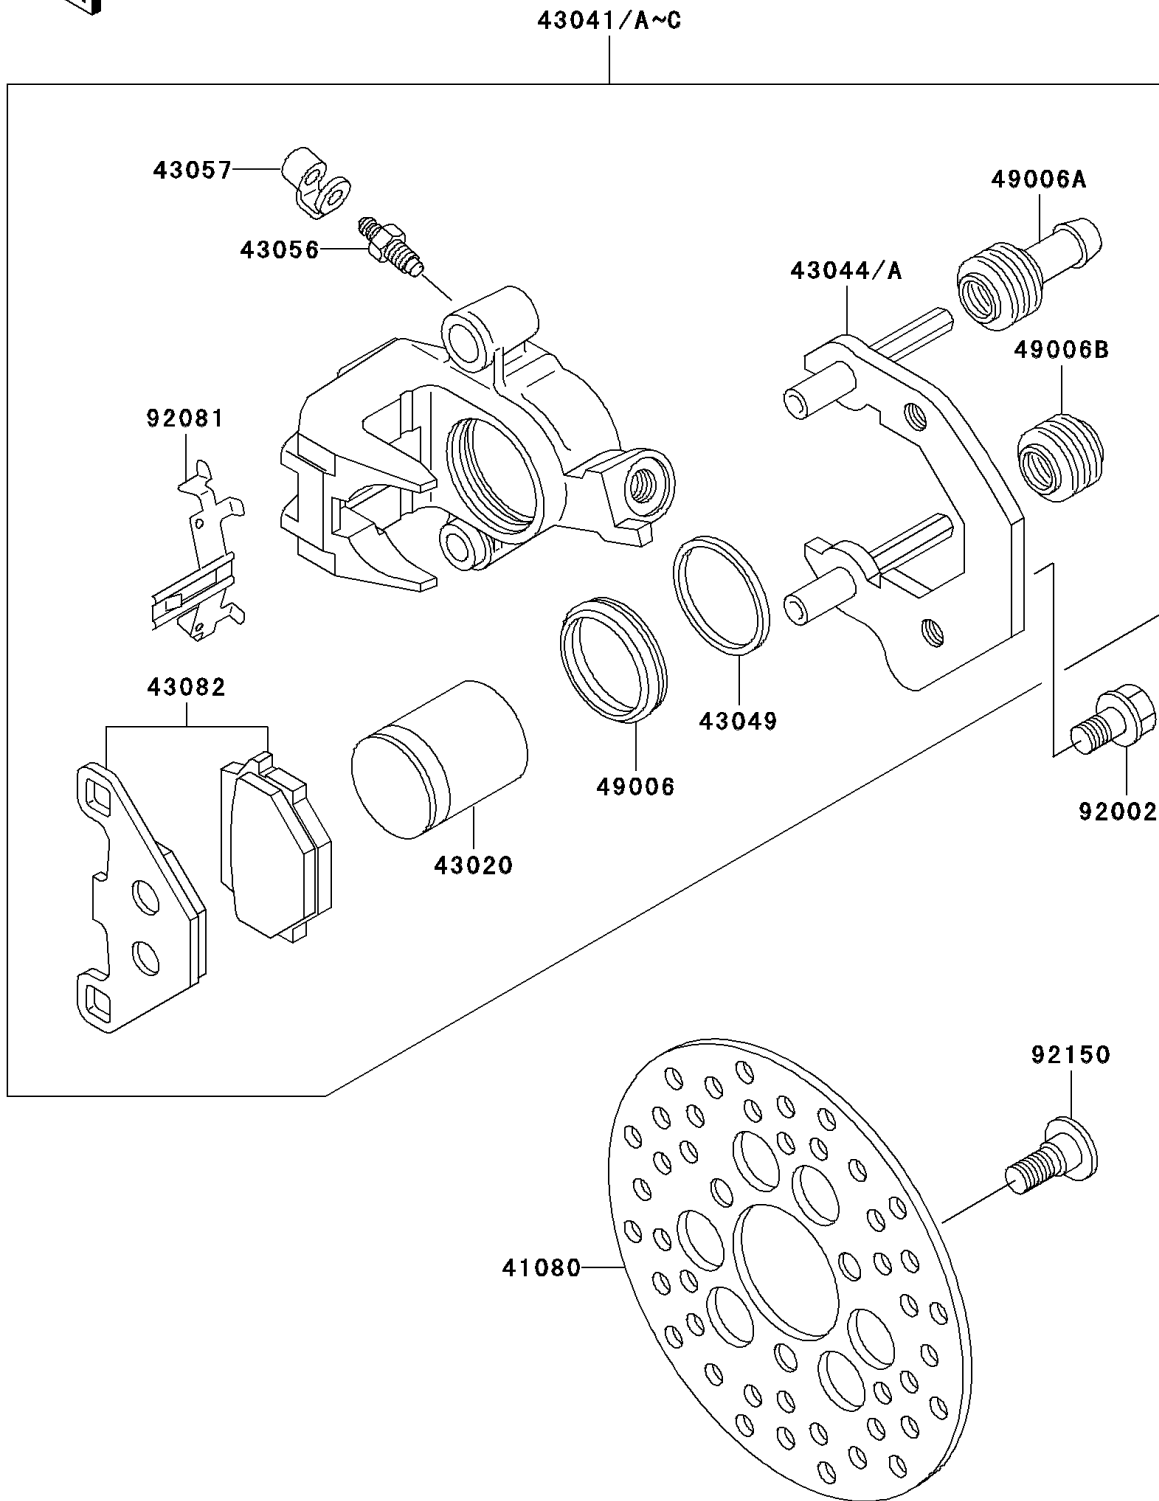

2003 Mojave 250 PARTS DIAGRAM

Front Brake(KSF250-A15-A17)

F2292

2003 Mojave 250 PARTS LIST

Front Brake(KSF250-A15-A17)

ITEM NAME	PART NUMBER	QUANTITY
DISC,FR (Ref # 41080)	41080-1171	1
PISTON-COMP-BRAKE (Ref # 43020)	43020-1093	1
CALIPER-ASSY,FR,LH,ALUMITE (Ref # 43041B)	43041-1872-GZ	1
CALIPER-ASSY,FR,RH,ALUMITE (Ref # 43041C)	43041-1873-GZ	1
HOLDER-COMP-CALIPER,FR,LH (Ref # 43044)	43044-1064	1
HOLDER-COMP-CALIPER,FR,RH (Ref # 43044A)	43044-1065	1
PACKING,PISTON SEAL (Ref # 43049)	43049-1092	1
BREATHER-BRAKE (Ref # 43056)	43056-1054	1
CAP-BREATHER (Ref # 43057)	43057-003	1
PAD-ASSY-BRAKE (Ref # 43082)	43082-1067	1
BOOT,PISTON SEAL (Ref # 49006)	49006-1053	1
BOOT,CALIPER (Ref # 49006A)	49006-1054	1
BOOT,CALIPER (Ref # 49006B)	49006-1055	1
BOLT,FLANGED,8X13 (Ref # 92002)	92002-1737	1
SPRING,PAD (Ref # 92081)	92081-1341	1
BOLT,SOCKET,8X20 (Ref # 92150)	92150-1800	1