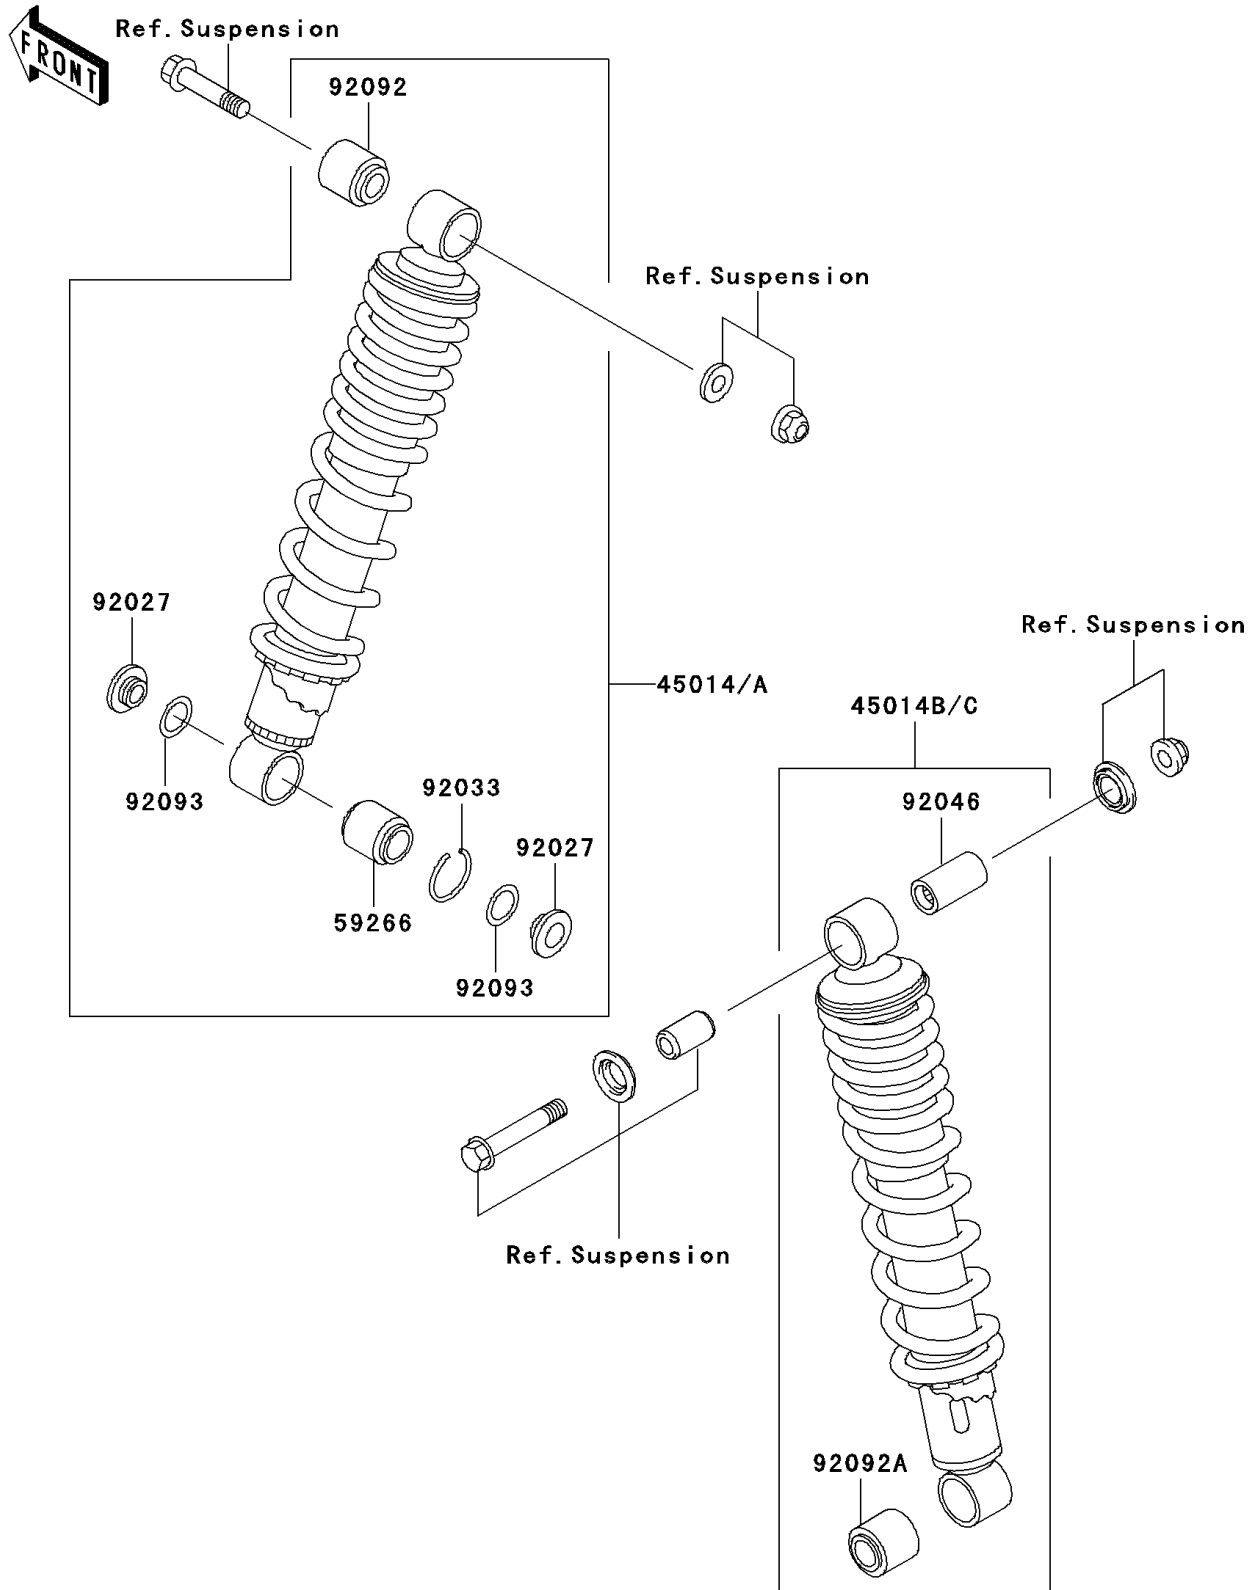

## 2003 Mojave 250 PARTS DIAGRAM

Shock Absorber(s)

F2280

## 2003 Mojave 250 PARTS LIST

Shock Absorber(s)

ITEM NAME	PART NUMBER	QUANTITY
SHOCKABSORBER,FR,I.SILVER (Ref # 45014A)	45014-1391-8V	1
SHOCKABSORBER,RR,I.SILVER (Ref # 45014C)	45014-1392-8V	1
JOINT-BALL (Ref # 59266)	59266-1053	1
COLLAR (Ref # 92027)	92027-1862	1
RING-SNAP (Ref # 92033)	92033-1090	1
BEARING-NEEDLE (Ref # 92046)	92046-1046	1
BUSHING-RUBBER,SHOCKABSORBER (Ref # 92092)	92092-1016	1
BUSHING-RUBBER,SHOCKABSORBER (Ref # 92092A)	92092-1054	1
SEAL (Ref # 92093)	92093-1183	1