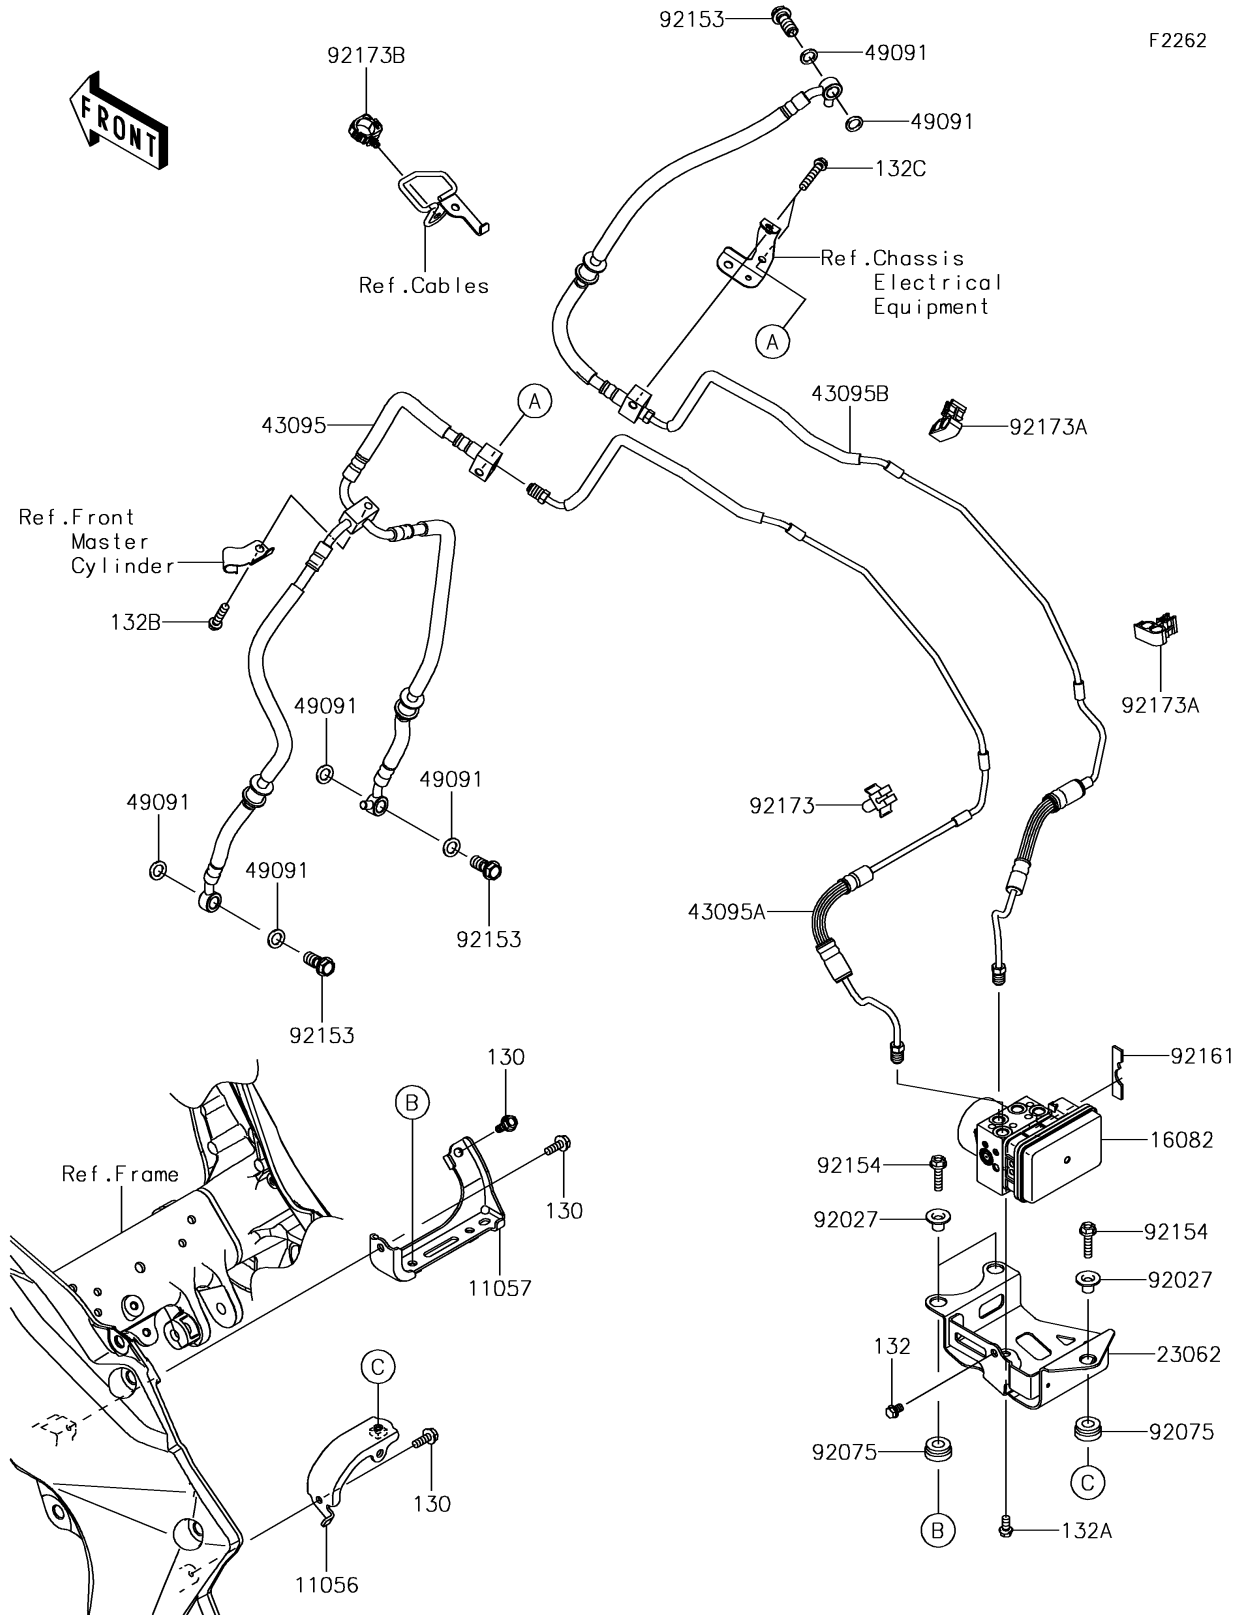

2018 VERSYS® 1000 LT PARTS DIAGRAM

Brake Piping

2018 VERSYS® 1000 LT PARTS LIST

Brake Piping

ITEM NAME	PART NUMBER	QUANTITY
BRACKET (Ref # 11056)	11056-2098	1
BRACKET,REGULATOR (Ref # 11057)	11057-0430	1
BOLT-FLANGED,6X16 (Ref # 130)	130BA0616	3
BOLT-FLANGED-SMALL,6X8 (Ref # 132)	132BA0608	1
BOLT-FLANGED-SMALL,6X12 (Ref # 132A)	132BA0612	1
BOLT-FLANGED-SMALL,6X25 (Ref # 132B)	132BA0625	1
BOLT-FLANGED-SMALL,6X30 (Ref # 132C)	132BA0630	2
PUMP-ASSY-OIL,ABS (Ref # 16082)	16082-0738	1
BRACKET-COMP,ABS UNIT (Ref # 23062)	23062-0824	1
HOSE-BRAKE,HEAD PIPE-CALIPER (Ref # 43095)	43095-0837	1
HOSE-BRAKE,FR CALIPER-HU (Ref # 43095A)	43095-1451	1
HOSE-BRAKE,FR M/CYL.-ABS HU (Ref # 43095B)	43095-1464	1
WASHER-SEAL,10.1X14.5X1.5 (Ref # 49091)	49091-0001	6
COLLAR,FLANGED,L=12.1,BLACK (Ref # 92027)	92027-1651	3
DAMPER (Ref # 92075)	92075-277	3
BOLT,OIL,L=23 (Ref # 92153)	92153-0627	3
BOLT,FLANGED,6X25 (Ref # 92154)	92154-0498	3
DAMPER (Ref # 92161)	92161-1673	1
CLAMP (Ref # 92173)	92173-0088	1
CLAMP,CLIP (Ref # 92173A)	92173-0799	2
CLAMP,HOLDER CLIP (Ref # 92173B)	92173-0868	1