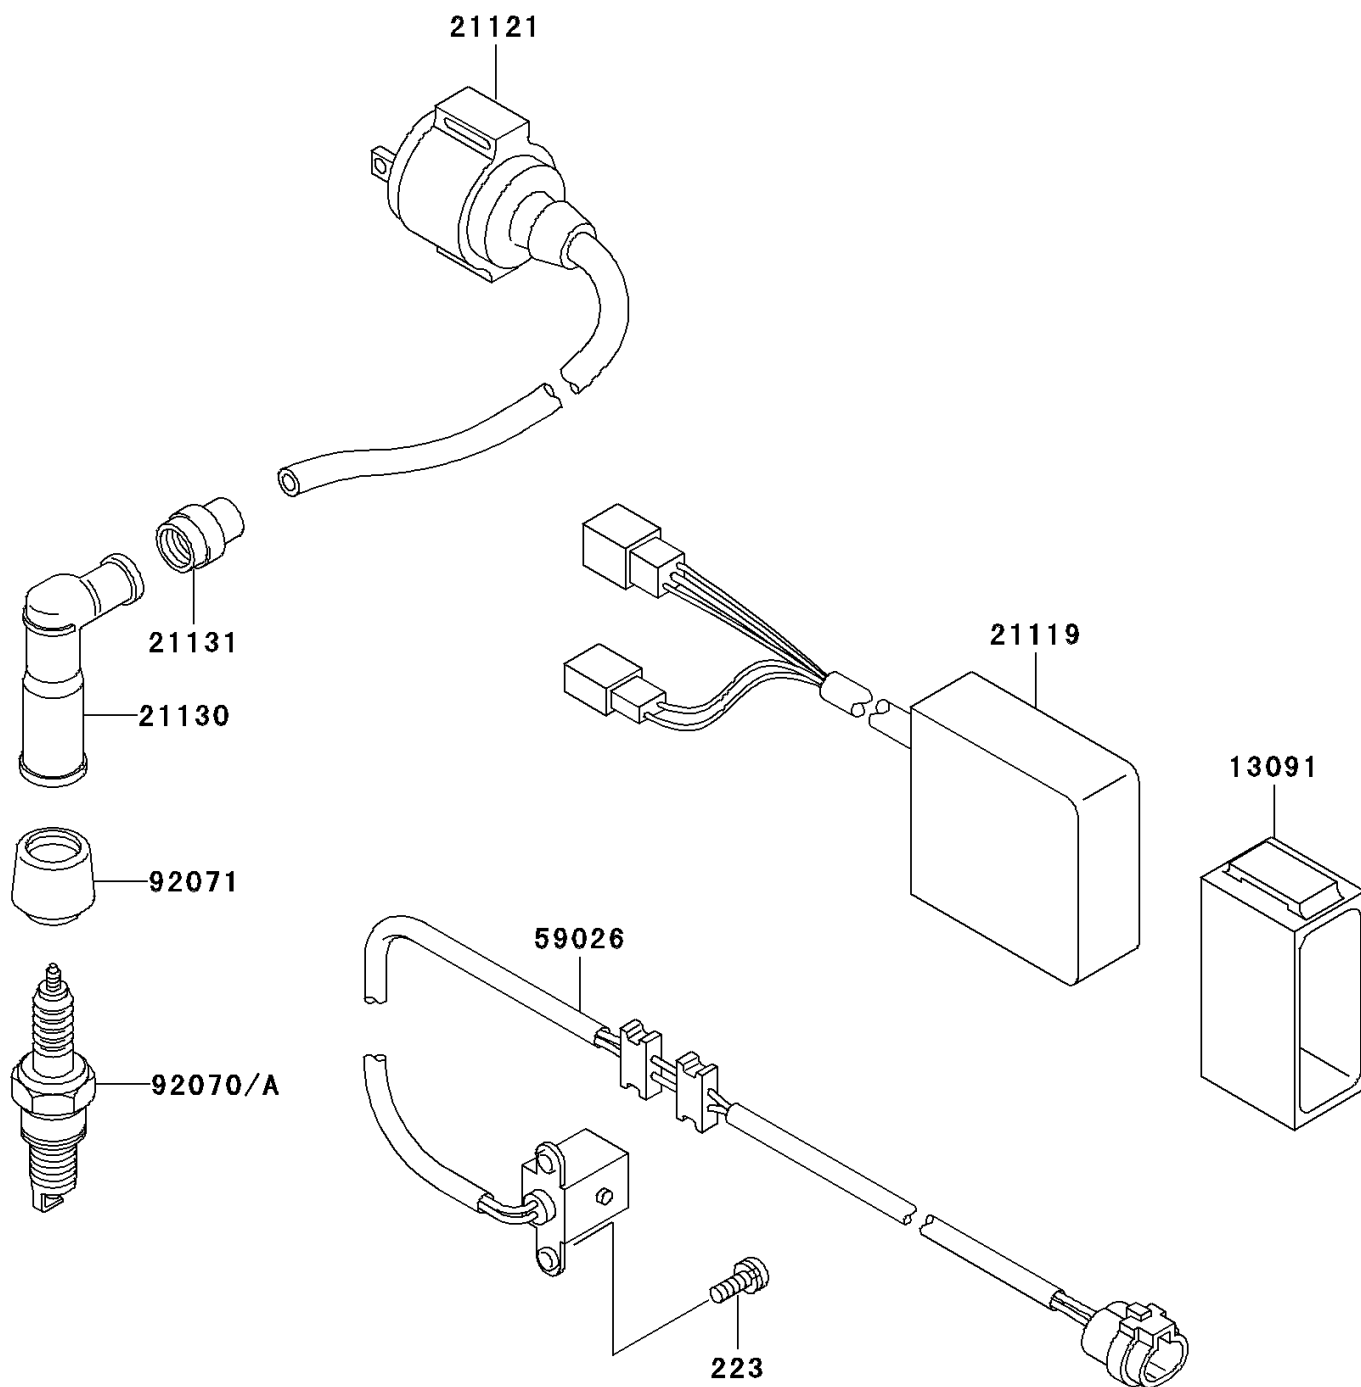

## 2003 Mojave 250 PARTS DIAGRAM

Ignition System

E1830

## 2003 Mojave 250 PARTS LIST

### Ignition System

ITEM NAME	PART NUMBER	QUANTITY
SCREW-PAN-WS-CROS (Ref # 223)	223B0514	1
HOLDER,IGNITER (Ref # 13091)	13091-1271	1
IGNITER (Ref # 21119)	21119-1197	1
COIL-IGNITION (Ref # 21121)	21121-1148	1
CAP-SPARK PLUG (Ref # 21130)	21130-1002	1
GROMMET,HIGH TENSION (Ref # 21131)	21131-005	1
COIL-PULSING (Ref # 59026)	59026-1080	1
PLUG-SPARK,DPR8EA-9(NGK) (Ref # 92070)	92070-1065	1
PLUG-SPARK,X24EPR-U9(ND) (Ref # 92070A)		1
GROMMET,PLUG CAP (Ref # 92071)	92071-1124	1