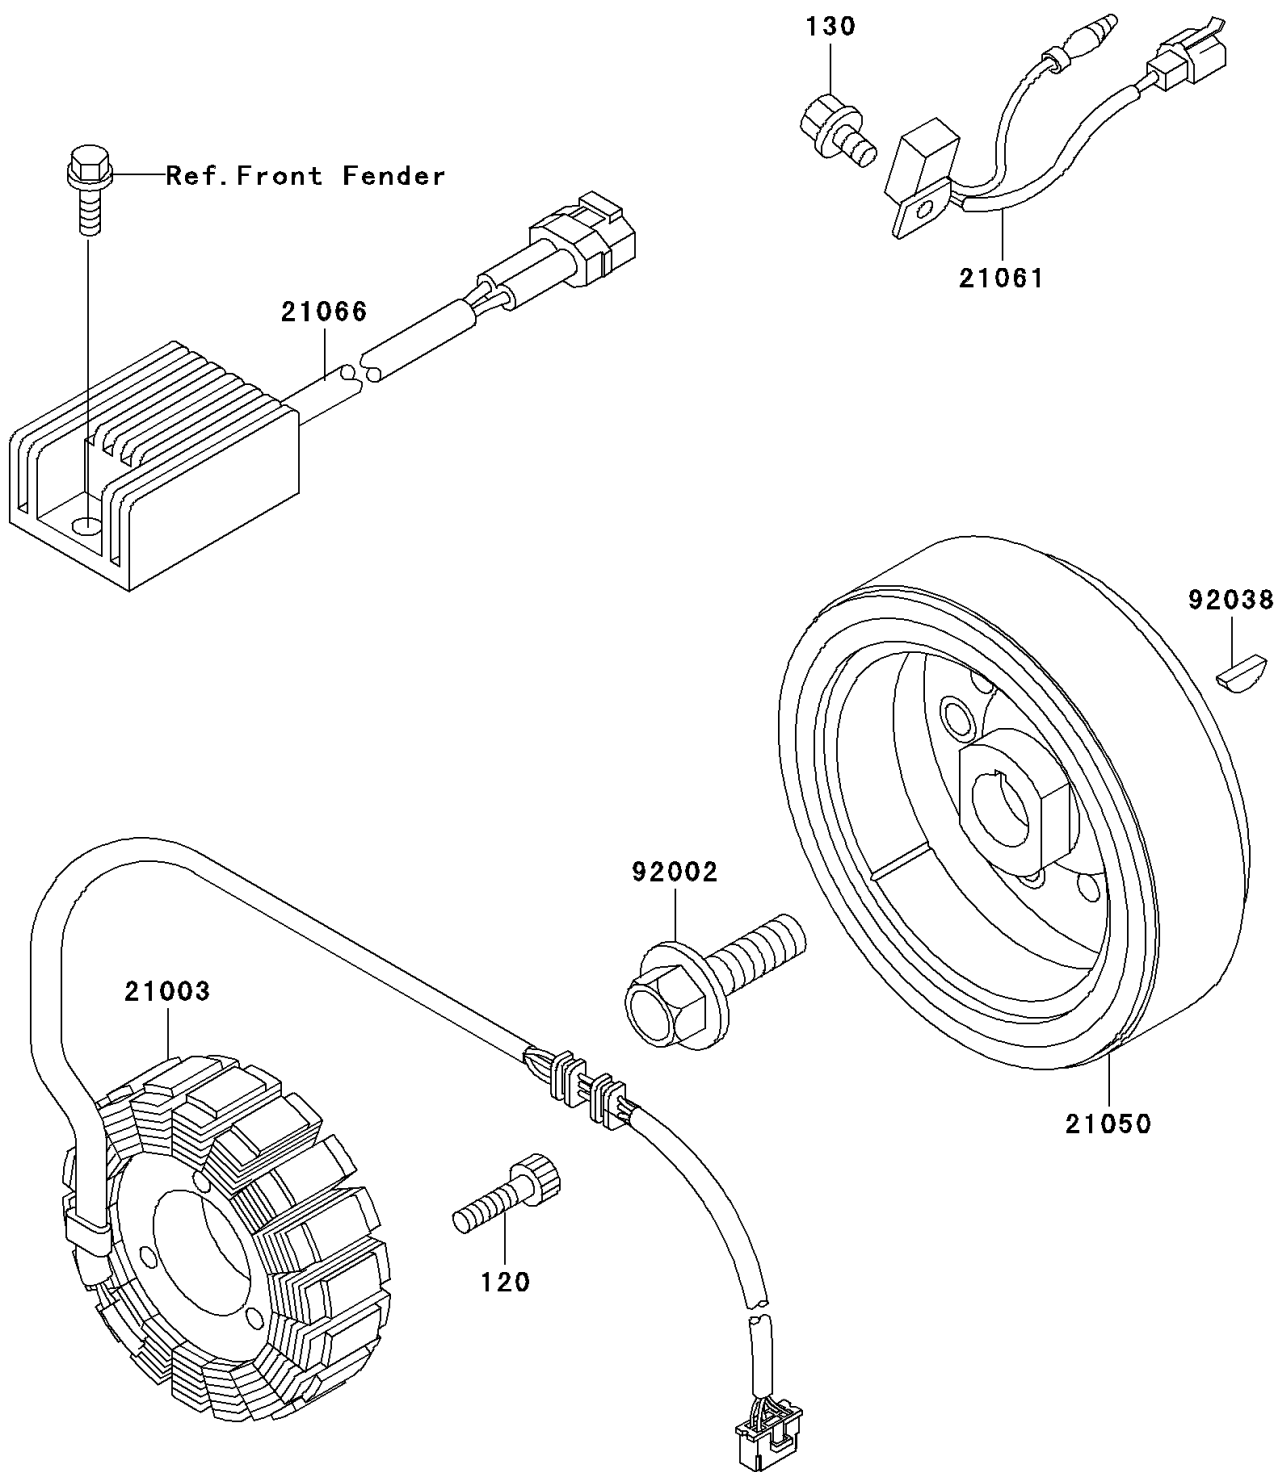

2003 Mojave 250 PARTS DIAGRAM

Generator

E1810

2003 Mojave 250 PARTS LIST

Generator

ITEM NAME	PART NUMBER	QUANTITY
BOLT-SOCKET,6X30 (Ref # 120)	120P0630	1
BOLT-FLANGED,6X12 (Ref # 130)	130G0612	1
STATOR (Ref # 21003)	21003-1155	1
FLYWHEEL (Ref # 21050)	21050-1124	1
RECTIFIER (Ref # 21061)	21061-1005	1
REGULATOR-VOLTAGE (Ref # 21066)	21066-1072	1
BOLT,FLANGED,10X40 (Ref # 92002)	92002-1296	1
KEY,WOODRUFF (Ref # 92038)	92038-001	1