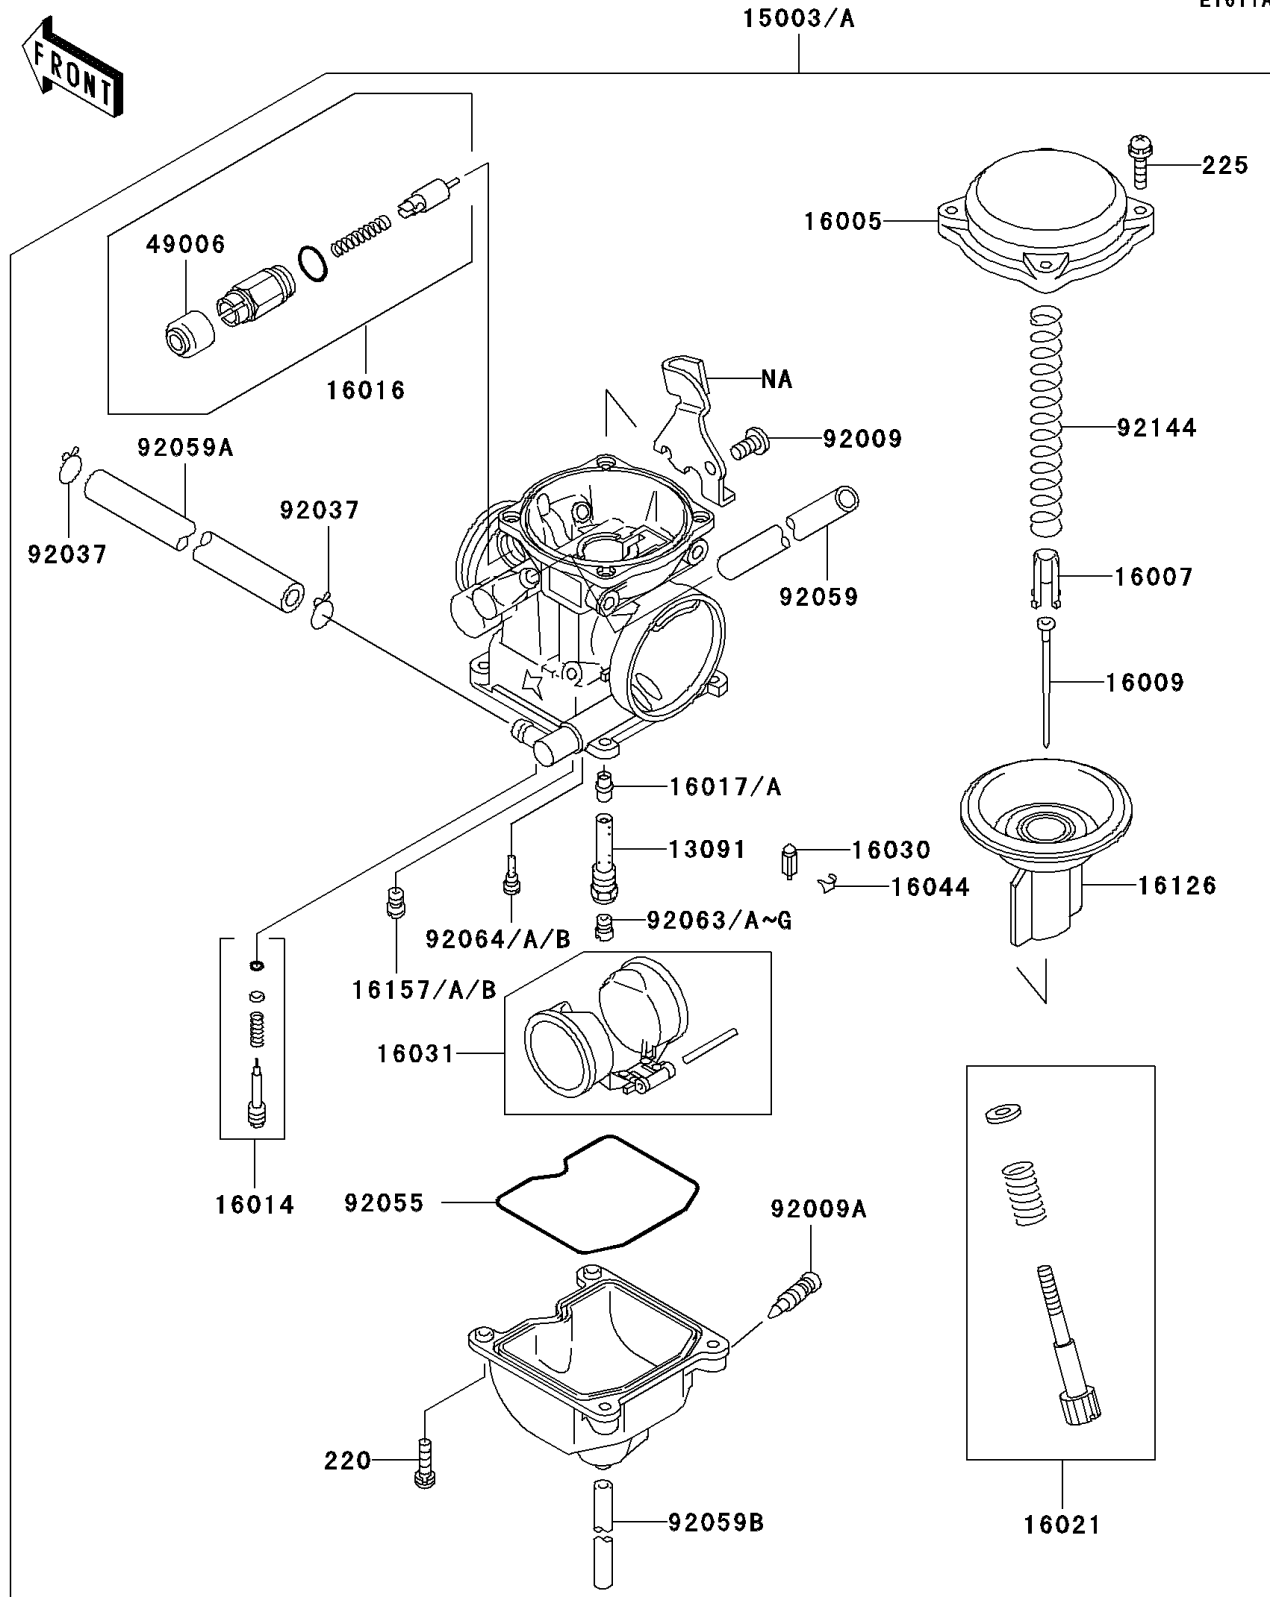

## 2003 Mojave 250 PARTS DIAGRAM

Carburetor(KSF250-A17/A18)

E1611A

## 2003 Mojave 250 PARTS LIST

Carburetor(KSF250-A17/A18)

ITEM NAME	PART NUMBER	QUANTITY
HOLDER,NEEDLE JET (Ref # 13091)	13091-1259	1
TOP-CHAMBER,MIXING,27/60 (Ref # 16005)	16005-1057	1
SEAT-SPRING,VALVE (Ref # 16007)	16007-1134	1
NEEDLE-JET,N54C (Ref # 16009)	16009-1333	1
SCREW-PILOT AIR (Ref # 16014)	16014-1080	1
PLUNGER,STARTER (Ref # 16016)	16016-1101	1
SCREW-THROTTLE STOP (Ref # 16021)	16021-1201	1
VALVE-FLOAT (Ref # 16030)	16030-1007	1
FLOAT (Ref # 16031)	16031-1077	1
CLAMP,FLOAT VALVE (Ref # 16044)	16044-007	1
VALVE,VACUUM (Ref # 16126)	16126-1180	1
JET-STARTER,#55 (Ref # 16157)	16157-1056	1
JET-STARTER,#58 (Ref # 16157A)	16157-1057	1
JET-STARTER,#60 (Ref # 16157B)	16157-1058	1
SCREW,5X10 (Ref # 92009)	92009-1365	1
SCREW,DRAIN,M6X0.75 (Ref # 92009A)	92009-1551	1
CLAMP,TUBE (Ref # 92037)	92037-1531	1
RING-O,FLOAT CHAMBER (Ref # 92055)	92055-1222	1
TUBE,6.5X9.5X500 (Ref # 92059)	92059-1465	1
TUBE,6.5X11.5X360 (Ref # 92059A)	92059-1751	1
TUBE,3.5X6.5X300 (Ref # 92059B)	92059-1752	1
JET-MAIN,#135 (Ref # 92063A)	92063-1014	1
JET-MAIN,#138 (Ref # 92063B)	92063-1015	1
SCREW-PAN-CROS (Ref # 220)	220D0414	1
SCREW-PAN-WSP-CROS (Ref # 225)	225C0418	1
JET-PILOT,#38 (Ref # 92064)	92064-1050	1
JET-PILOT,#35 (Ref # 92064A)	92064-1101	1
JET-PILOT,#32 (Ref # 92064B)	92064-1117	1
SPRING,VACUUM VALVE (Ref # 92144)	92144-1066	1

## 2003 Mojave 250 PARTS LIST

Carburetor(KSF250-A17/A18)

ITEM NAME	PART NUMBER	QUANTITY
CARBURETOR-ASSY (Ref # 15003)	15003-1747	1
CARBURETOR-ASSY (Ref # 15003A)	15003-1748	1
JET-NEEDLE (Ref # 16017)	16017-1319	1
JET-NEEDLE,#6 (Ref # 16017A)	16017-1393	1
BOOT,STARTER PLUNGER (Ref # 49006)	49006-1165	1
JET-MAIN,#140 (Ref # 92063)	92063-1013	1
JET-MAIN,#142 (Ref # 92063C)	92063-1016	1
JET-MAIN,#145 (Ref # 92063D)	92063-1017	1
JET-MAIN,#128 (Ref # 92063E)	92063-1074	1
JET-MAIN,#130 (Ref # 92063F)	92063-1075	1
JET-MAIN,#132 (Ref # 92063G)	92063-1076	1