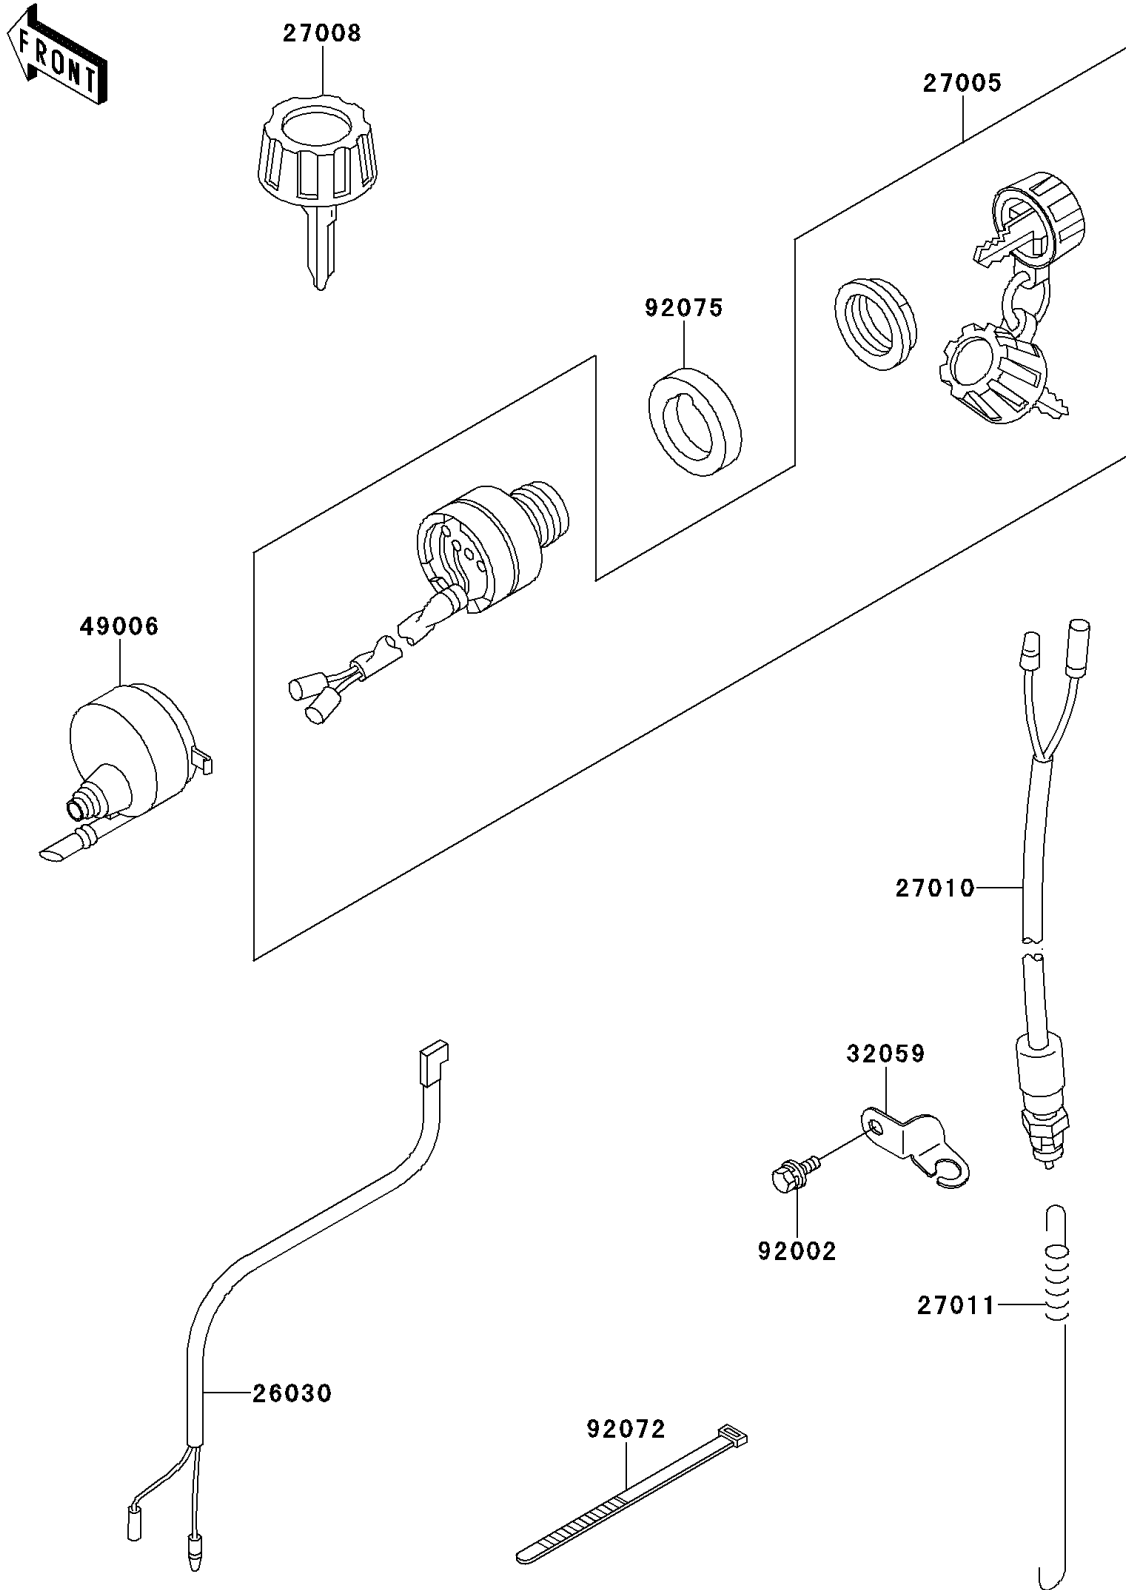

# 2000 Mojave 250 PARTS DIAGRAM

Ignition Switch

F2770

## 2000 Mojave 250 PARTS LIST

### Ignition Switch

ITEM NAME	PART NUMBER	QUANTITY
HARNESS (Ref # 26030)	26030-1058	1
SWITCH-ASSY-IGNITION (Ref # 27005)	27005-1119	1
KEY-LOCK,BLANK (Ref # 27008)	27008-1131	1
SWITCH,BRAKE LAMP (Ref # 27010)	27010-025	1
SPRING,SWITCH (Ref # 27011)	27011-014	1
BRACKET-SWITCH,REAR BRAKE (Ref # 32059)	32059-1108	1
BOOT,IGNITION SWITCH (Ref # 49006)	49006-1207	1
BOLT,8X16 (Ref # 92002)	92002-1239	1
BAND,L=188 (Ref # 92072)	92072-1239	3
DAMPER (Ref # 92075)	92075-1842	1