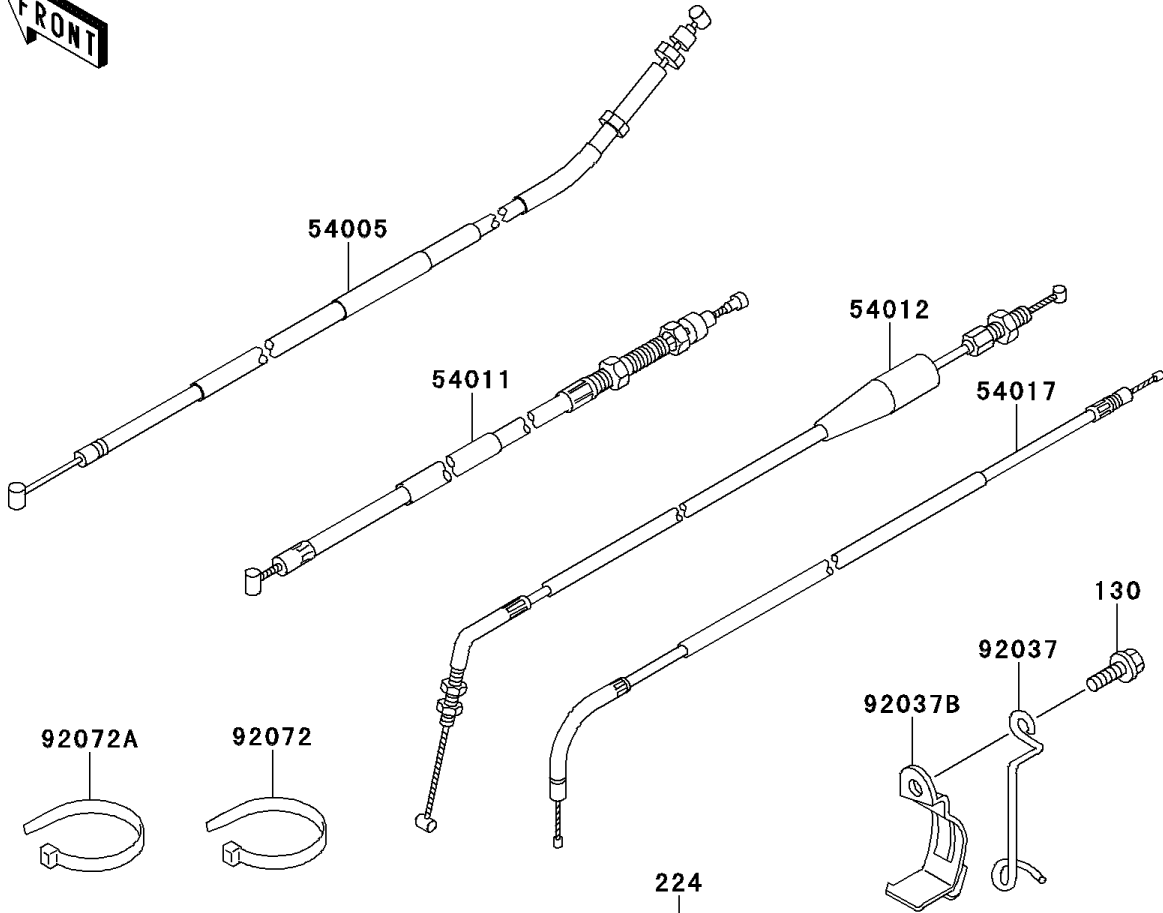

1997 Mojave 250 PARTS DIAGRAM

Cables

F2540

1997 Mojave 250 PARTS LIST

Cables

ITEM NAME	PART NUMBER	QUANTITY
-----------	-------------	----------