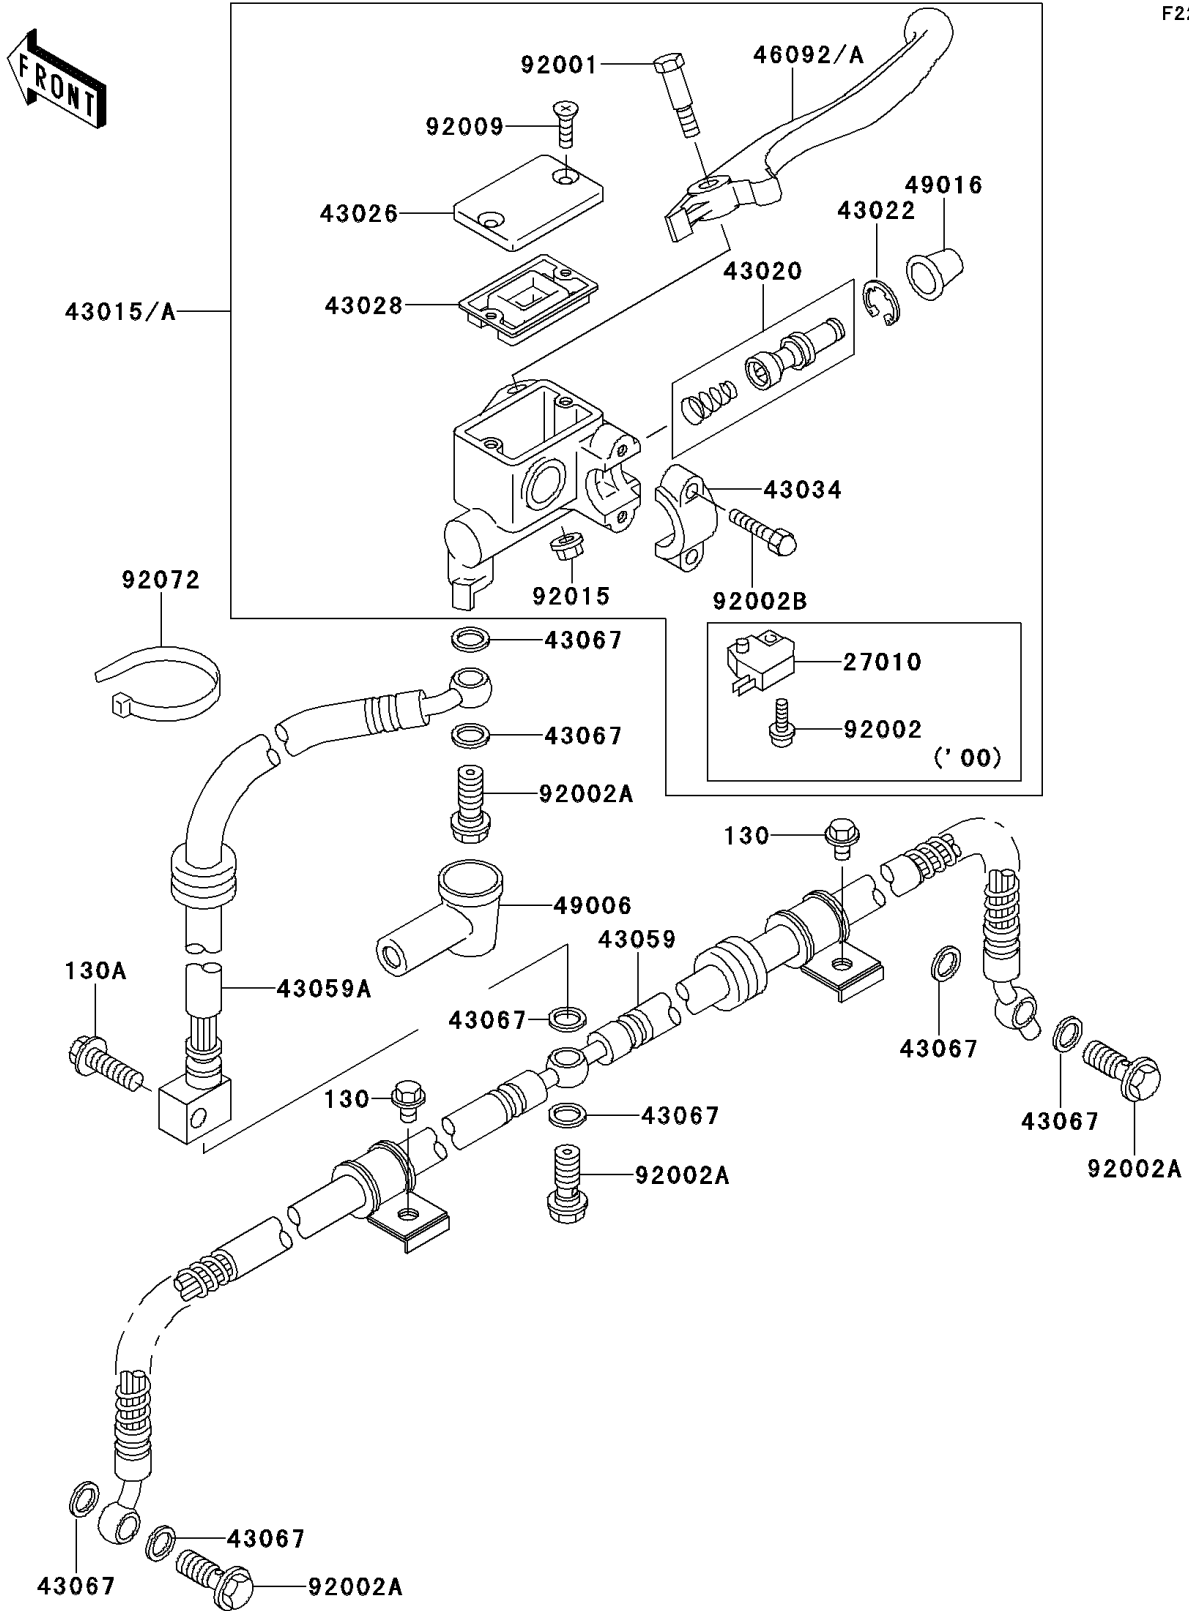

1997 Mojave 250 PARTS DIAGRAM

Front Master Cylinder

F2291

1997 Mojave 250 PARTS LIST

Front Master Cylinder

ITEM NAME	PART NUMBER	QUANTITY
BOLT-FLANGED,6X10 (Ref # 130)	130B0610	2
BOLT-FLANGED,8X25 (Ref # 130A)	130B0825	1
CYLINDER-ASSY-MASTER,FR (Ref # 43015)	43015-1489	1
PISTON-COMP-BRAKE,FR (Ref # 43020)	43020-1056	1
STOPPER-BRAKE,PISTON (Ref # 43022)	43022-1010	1
CAP-BRAKE (Ref # 43026)	43026-1074	1
DIAPHRAGM (Ref # 43028)	43028-1061	1
HOLDER-BRAKE,MASTER CYLINDER (Ref # 43034)	43034-1016	1
HOSE-BRAKE,FR (Ref # 43059)	43059-1875	1
HOSE-BRAKE,FR (Ref # 43059A)	43059-1876	1
WASHER,10.5X15X1.5 (Ref # 43067)	43067-001	8
LEVER-GRIP,FRONT BRAKE (Ref # 46092)	46092-1136	1
BOOT,DUST (Ref # 49006)	49006-1040	1
COVER-SEAL,MASTER CYLINDER (Ref # 49016)	49016-1044	1
BOLT,FRONT BRAKE LEVER (Ref # 92001)	92001-1728	1
BOLT,OIL,L=23 (Ref # 92002A)	92002-1888	4
BOLT (Ref # 92002B)	92002-1894	2
SCREW,4MM (Ref # 92009)	92009-1458	2
NUT,FLANGED,6MM,BLACK (Ref # 92015)	92015-1233	1
BAND,L=149 (Ref # 92072)	92072-031	1