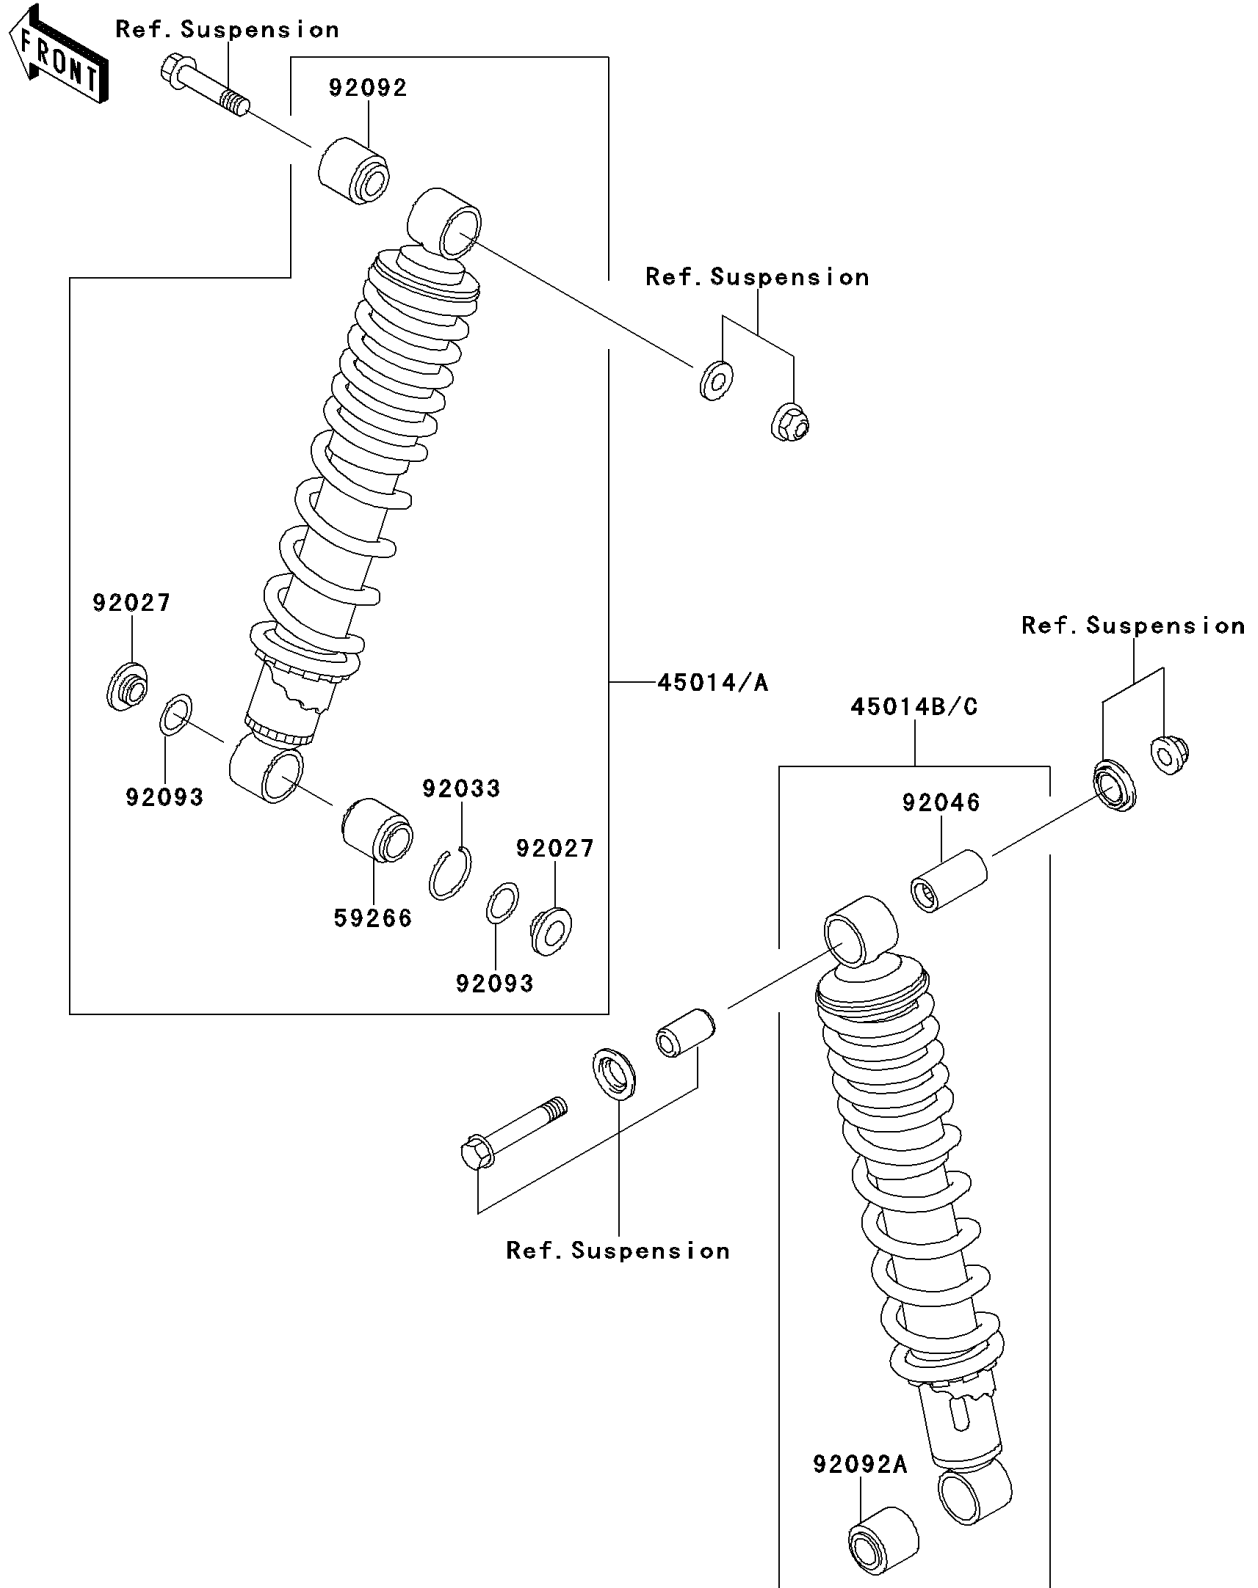

2000 Mojave 250 PARTS DIAGRAM

Shock Absorber(s)

F2280

2000 Mojave 250 PARTS LIST

Shock Absorber(s)

ITEM NAME	PART NUMBER	QUANTITY
SHOCKABSORBER,FR,I.SILVER (Ref # 45014A)	45014-1391-8V	2
SHOCKABSORBER,RR,I.SILVER (Ref # 45014C)	45014-1392-8V	1
JOINT-BALL (Ref # 59266)	59266-1053	2
COLLAR (Ref # 92027)	92027-1862	4
RING-SNAP (Ref # 92033)	92033-1090	2
BEARING-NEEDLE (Ref # 92046)	92046-1046	1
BUSHING-RUBBER,SHOCKABSORBER (Ref # 92092)	92092-1016	2
BUSHING-RUBBER,SHOCKABSORBER (Ref # 92092A)	92092-1054	1
SEAL (Ref # 92093)	92093-1183	4