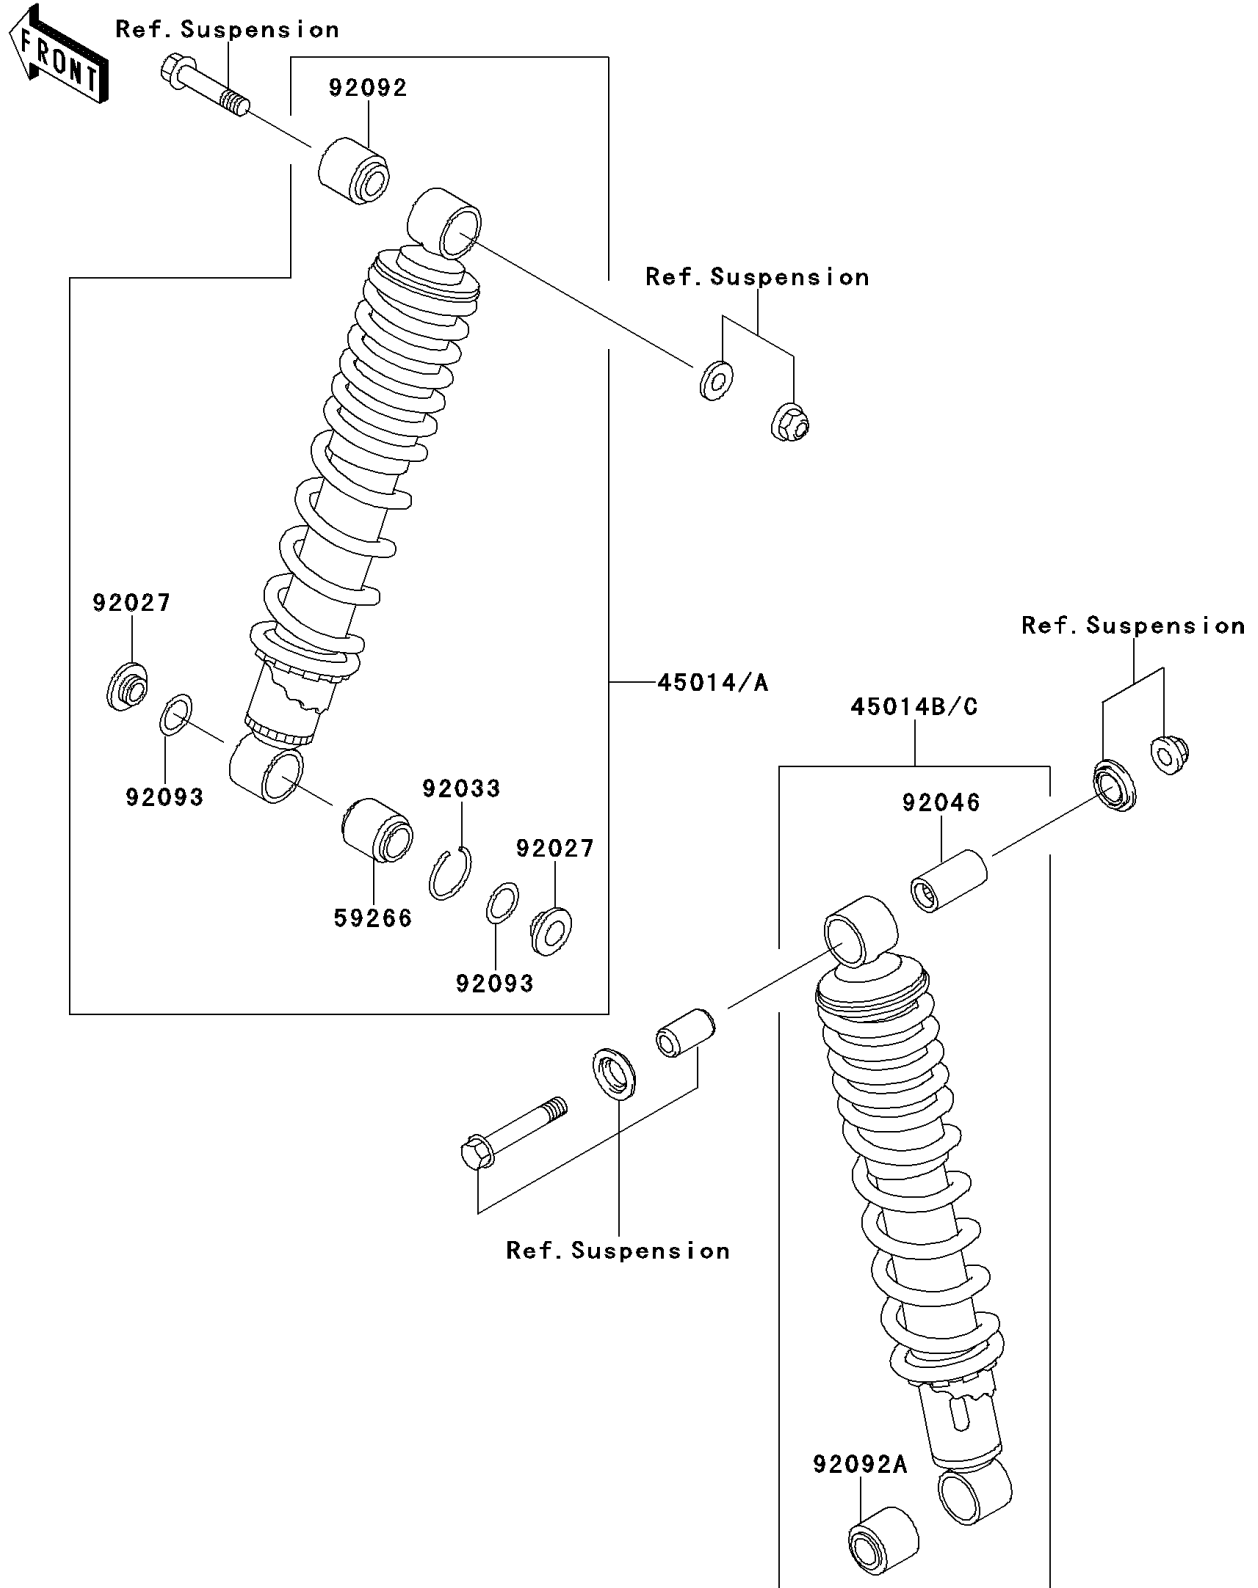

# 1997 Mojave 250 PARTS DIAGRAM

Shock Absorber(s)

F2280

## 1997 Mojave 250 PARTS LIST

### Shock Absorber(s)

ITEM NAME	PART NUMBER	QUANTITY
SHOCKABSORBER,FR,F.RED (Ref # 45014)	45014-1391-CD	2
SHOCKABSORBER,RR,F.RED (Ref # 45014B)	45014-1392-CD	1
JOINT-BALL (Ref # 59266)	59266-1053	2
COLLAR (Ref # 92027)	92027-1862	4
RING-SNAP (Ref # 92033)	92033-1090	2
BEARING-NEEDLE (Ref # 92046)	92046-1046	1
BUSHING-RUBBER,SHOCKABSORBER (Ref # 92092)	92092-1016	2
BUSHING-RUBBER,SHOCKABSORBER (Ref # 92092A)	92092-1054	1
SEAL (Ref # 92093)	92093-1183	4