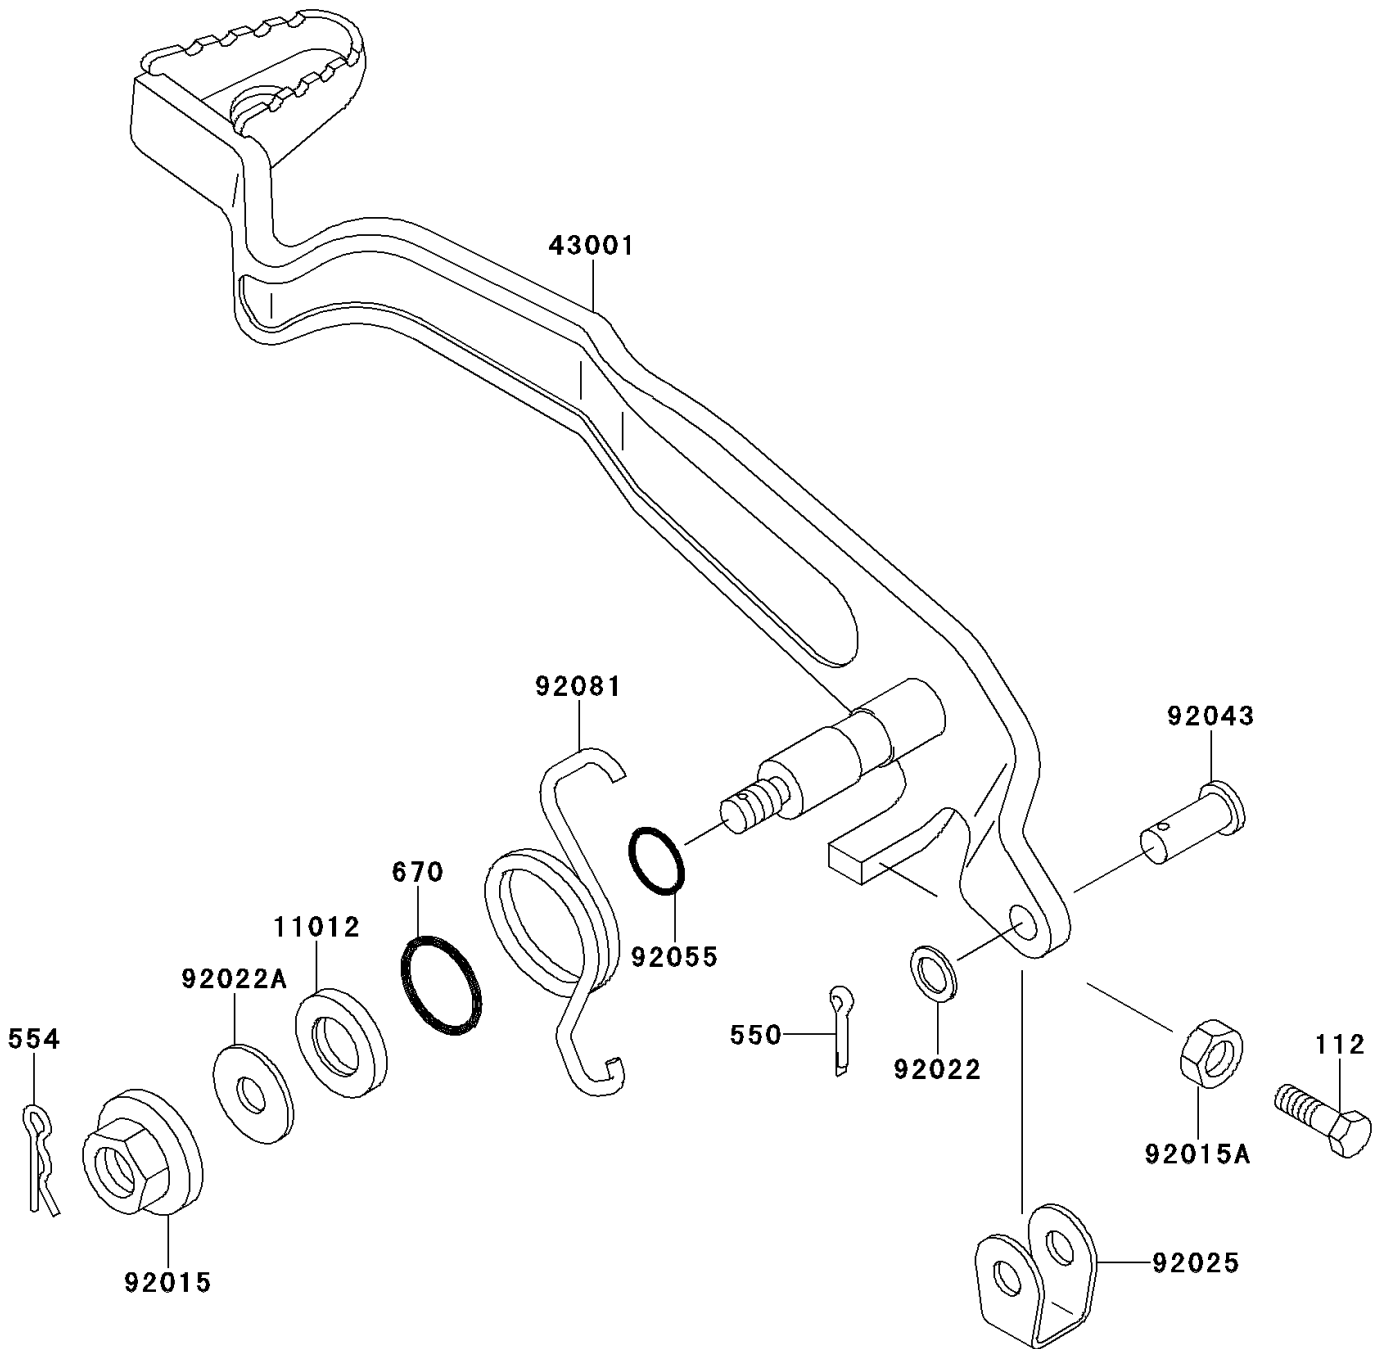

2000 Mojave 250 PARTS DIAGRAM

Brake Pedal

F2260

2000 Mojave 250 PARTS LIST

Brake Pedal

ITEM NAME	PART NUMBER	QUANTITY
-----------	-------------	----------