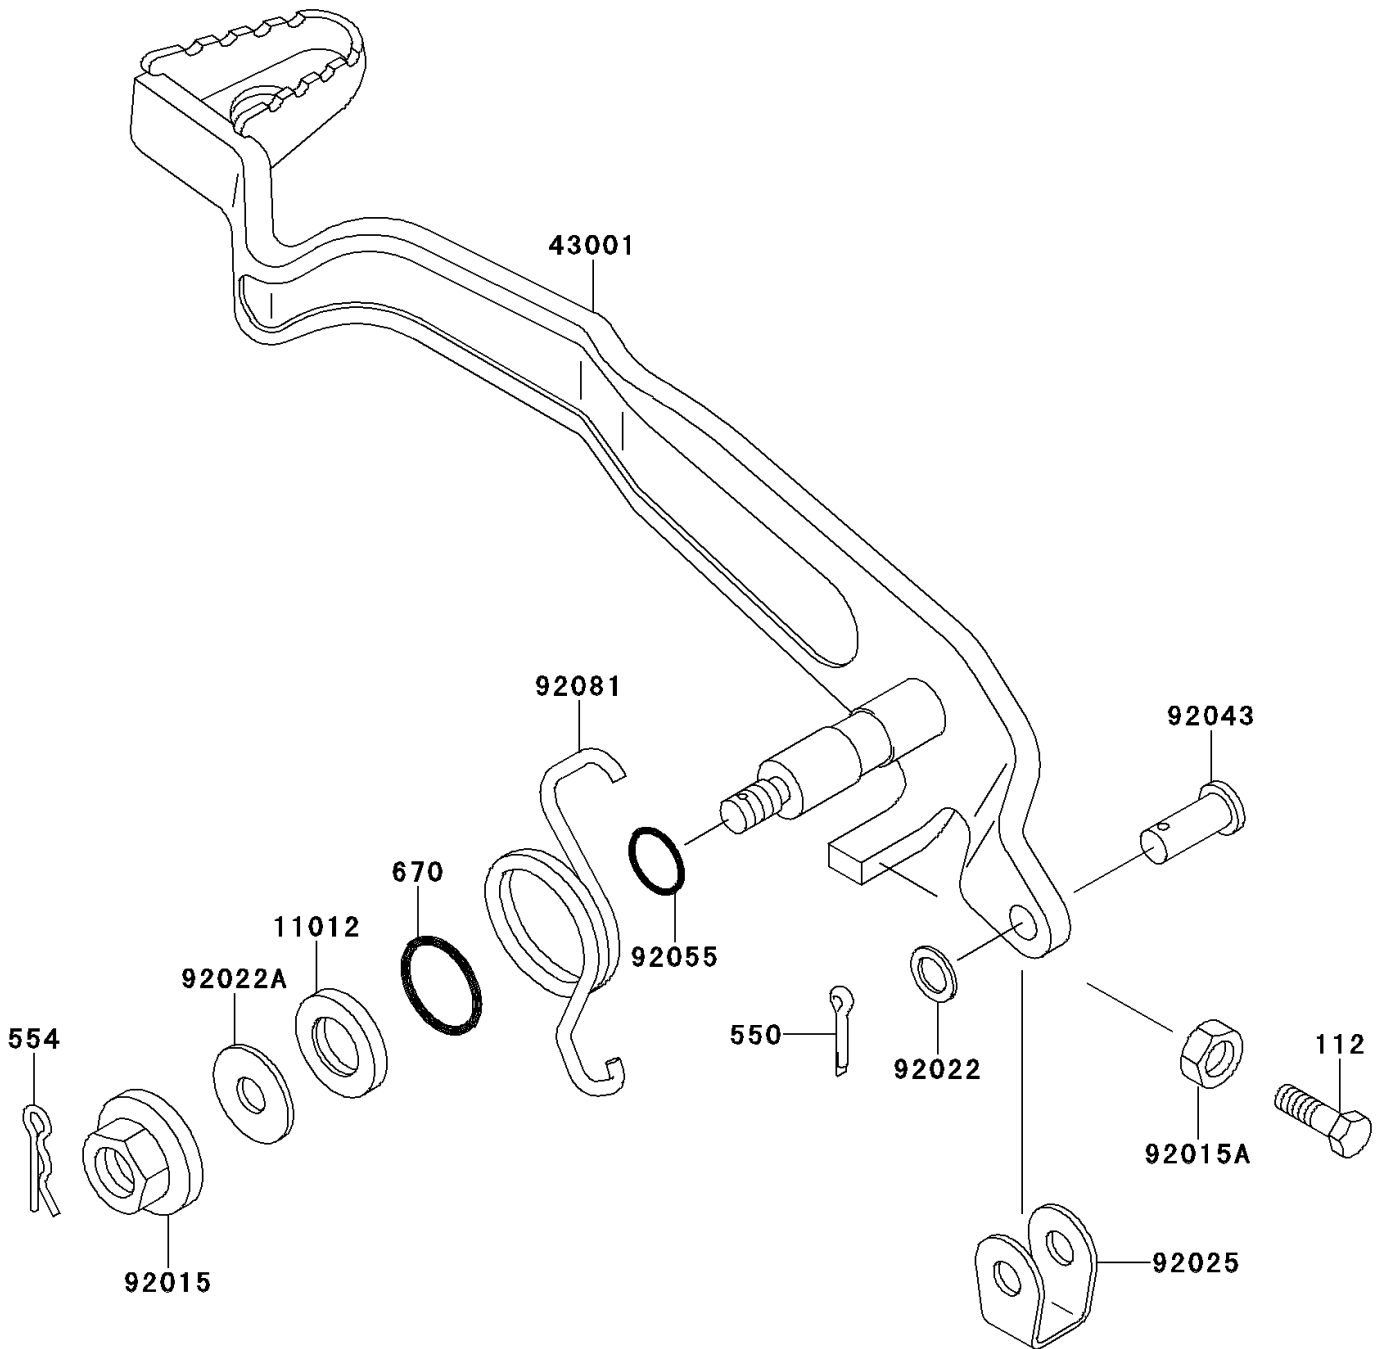

1997 Mojave 250 PARTS DIAGRAM

Brake Pedal

F2260

1997 Mojave 250 PARTS LIST

Brake Pedal

ITEM NAME	PART NUMBER	QUANTITY
-----------	-------------	----------