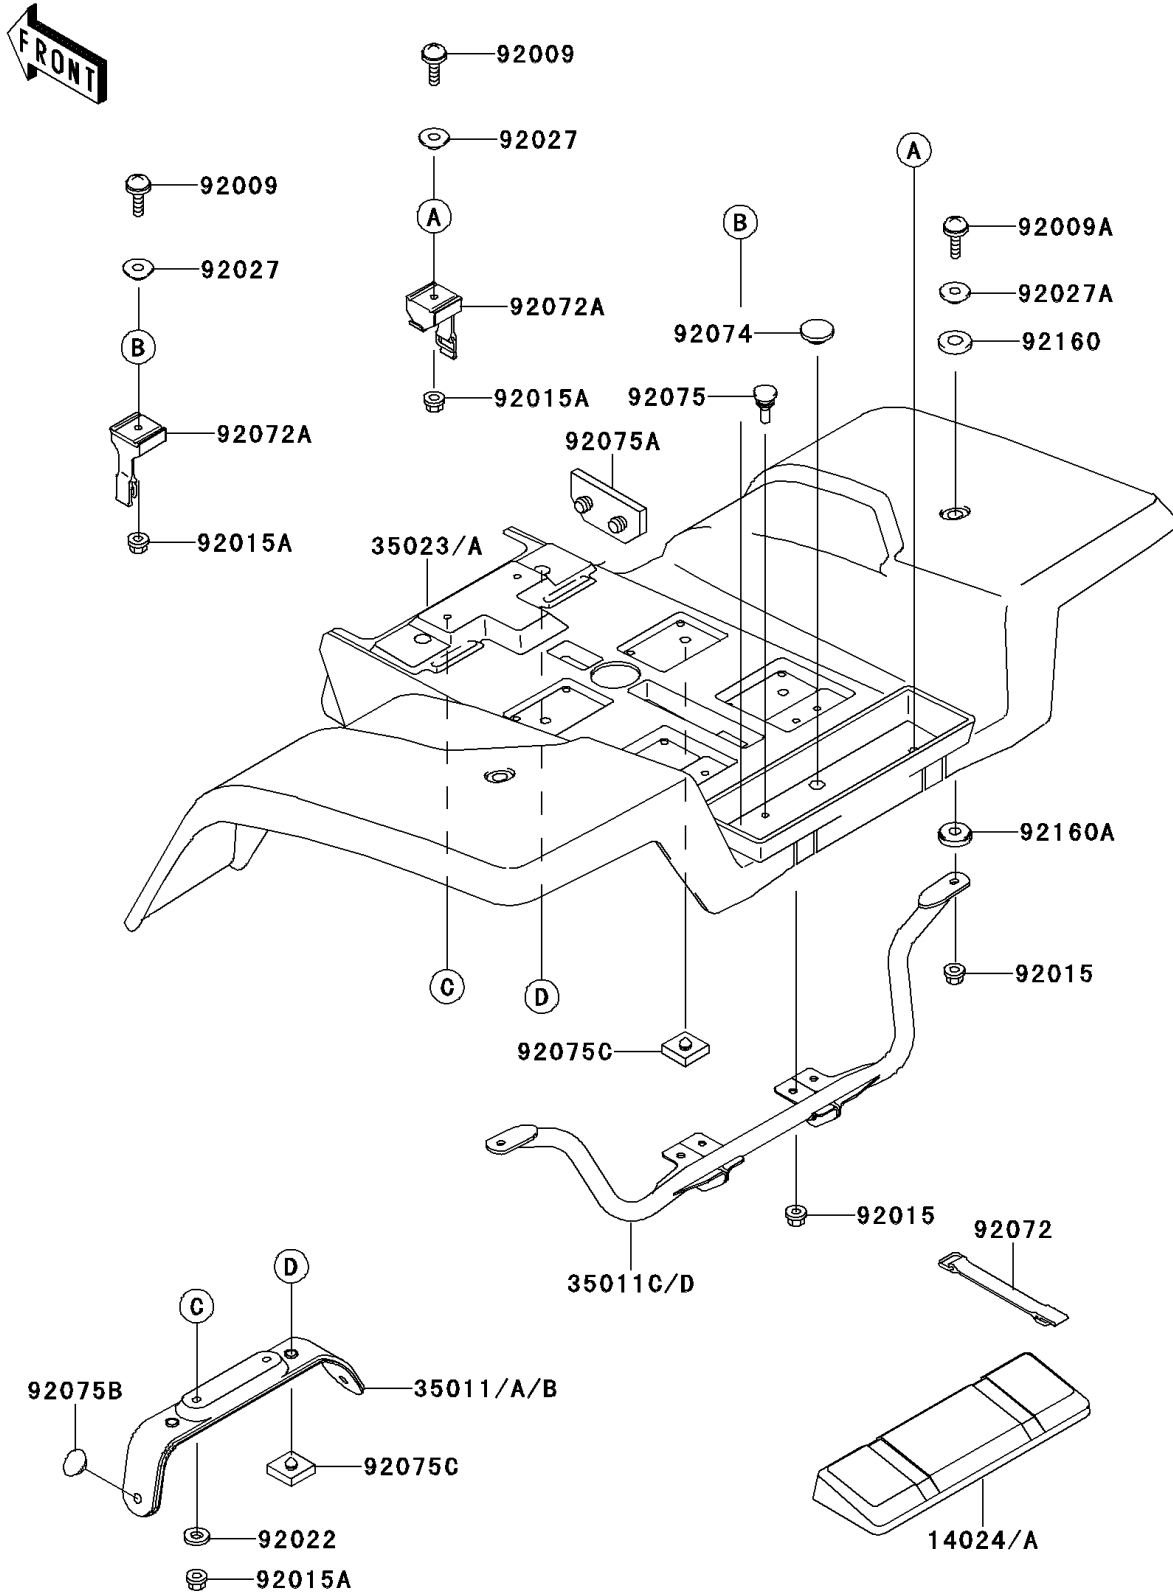

# 1997 Mojave 250 PARTS DIAGRAM

Rear Fender(s)

F2172

# 1997 Mojave 250 PARTS LIST

Rear Fender(s)

ITEM NAME	PART NUMBER	QUANTITY
-----------	-------------	----------