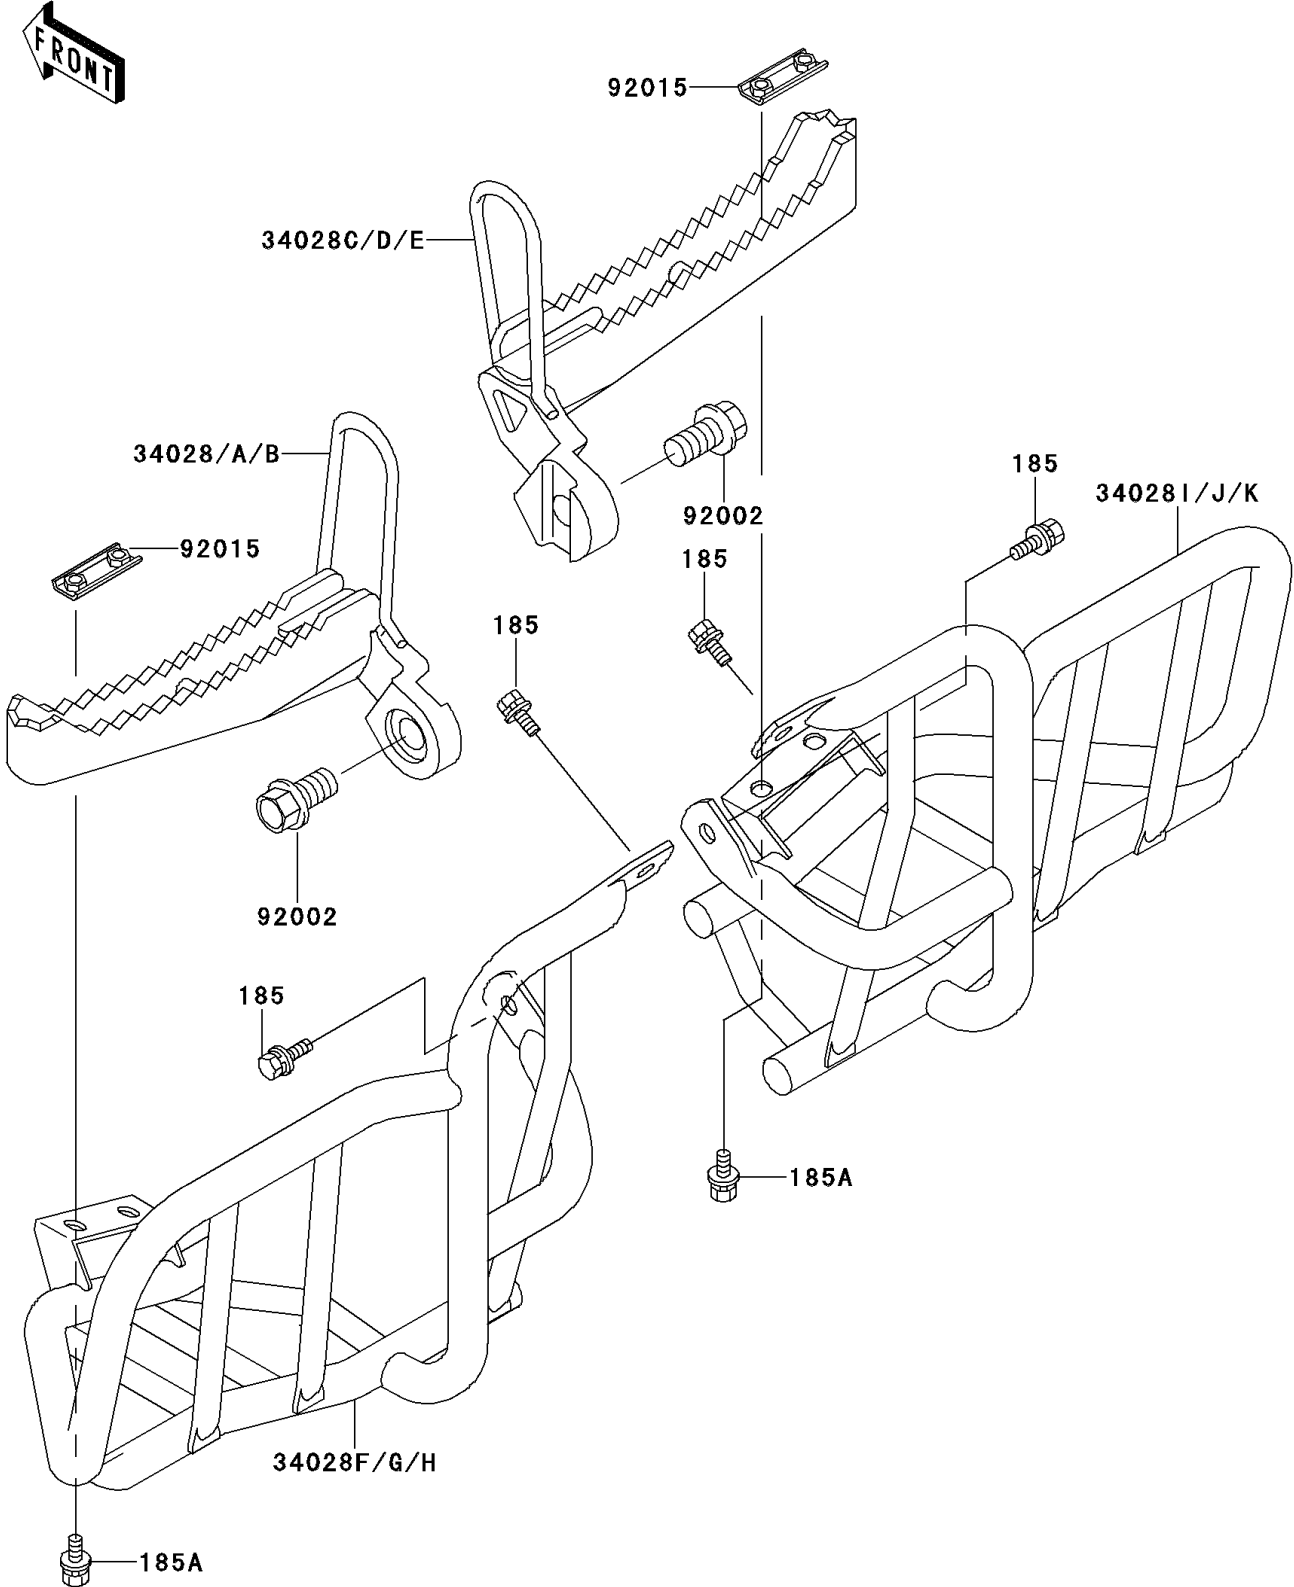

1997 Mojave 250 PARTS DIAGRAM

Footrests

F2160

1997 Mojave 250 PARTS LIST

Footrests

ITEM NAME	PART NUMBER	QUANTITY
BOLT-UPSET-WSP-SMALL (Ref # 185)	185J0818	4
BOLT-UPSET-WSP-SMALL,8X20 (Ref # 185A)	185J0820	4
STEP,LH,F.RED (Ref # 34028A)	34028-1366-CD	1
STEP,RH,F.RED (Ref # 34028D)	34028-1367-CD	1
STEP,FOOT BOARD,LH,F.RED (Ref # 34028G)	34028-1397-CD	1
STEP,FOOT BOARD,RH,F.RED (Ref # 34028J)	34028-1398-CD	1
BOLT,FLANGED,14X25 (Ref # 92002)	92002-1767	2
NUT (Ref # 92015)	92015-1732	2