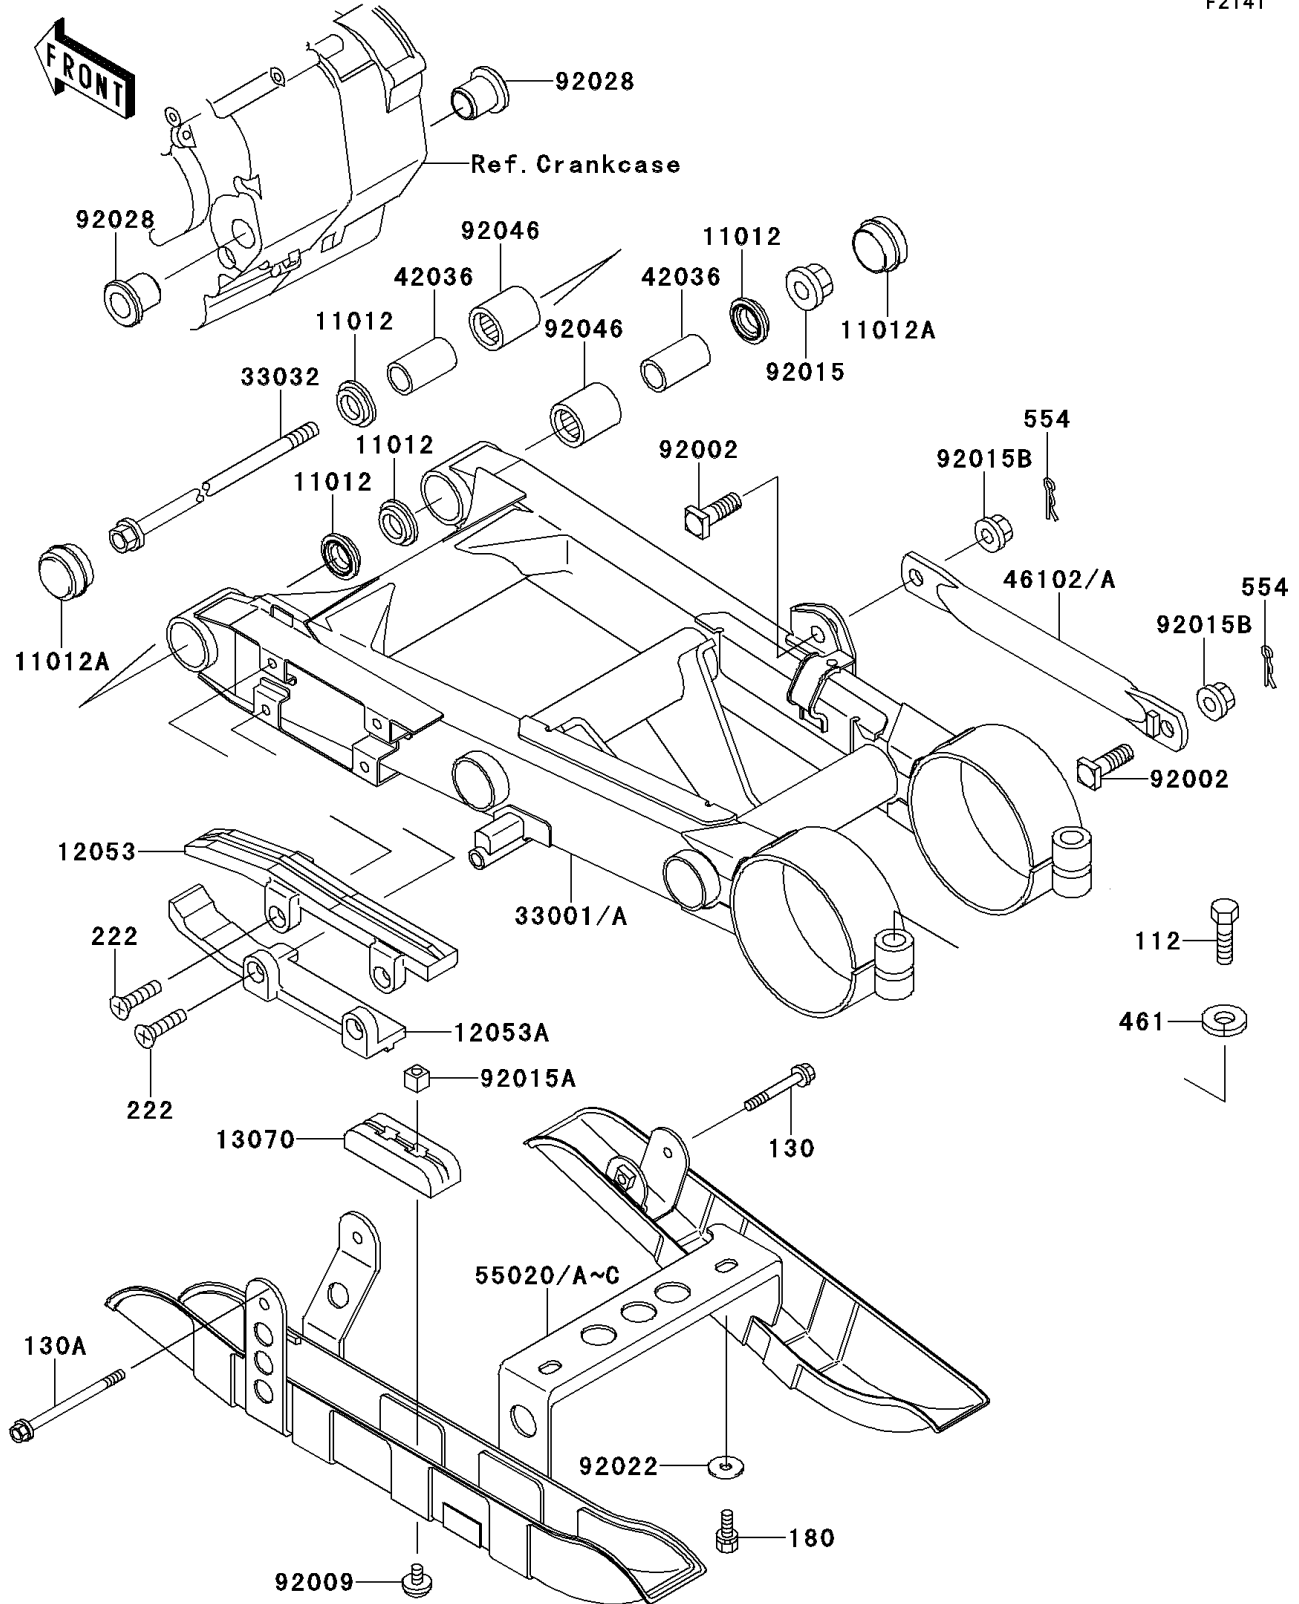

1997 Mojave 250 PARTS DIAGRAM

Swingarm

F2141

1997 Mojave 250 PARTS LIST

Swingarm

| ITEM NAME | PART NUMBER | QUANTITY |
|-----------|-------------|----------|
|-----------|-------------|----------|