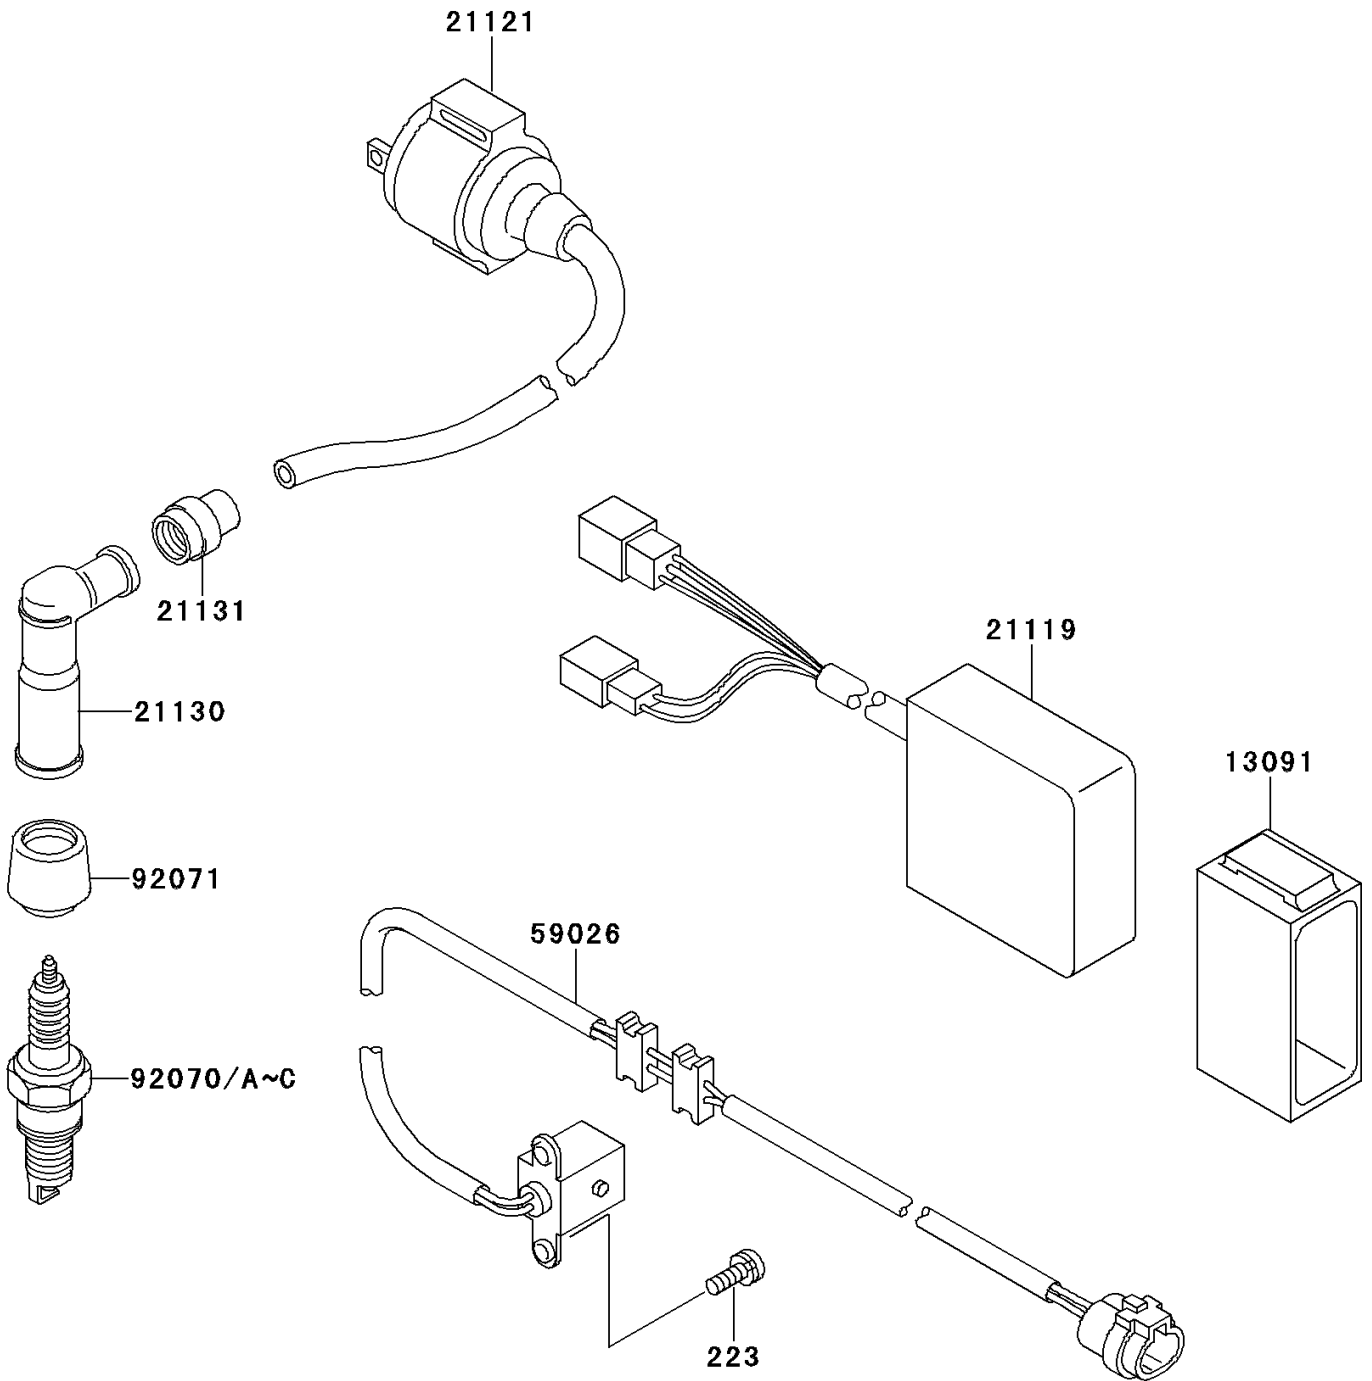

# 2000 Mojave 250 PARTS DIAGRAM

Ignition System

E1830

## 2000 Mojave 250 PARTS LIST

### Ignition System

ITEM NAME	PART NUMBER	QUANTITY
SCREW-PAN-WS-CROS (Ref # 223)	223B0514	2
HOLDER,IGNITER (Ref # 13091)	13091-1271	1
IGNITER (Ref # 21119)	21119-1197	1
COIL-IGNITION (Ref # 21121)	21121-1148	1
CAP-SPARK PLUG (Ref # 21130)	21130-1002	1
GROMMET,HIGH TENSION (Ref # 21131)	21131-005	1
COIL-PULSING (Ref # 59026)	59026-1080	1
PLUG-SPARK,DPR8EA-9(NGK) (Ref # 92070)	92070-1065	1
PLUG-SPARK,X24EPR-U9(ND) (Ref # 92070B)		1
GROMMET,PLUG CAP (Ref # 92071)	92071-1124	1