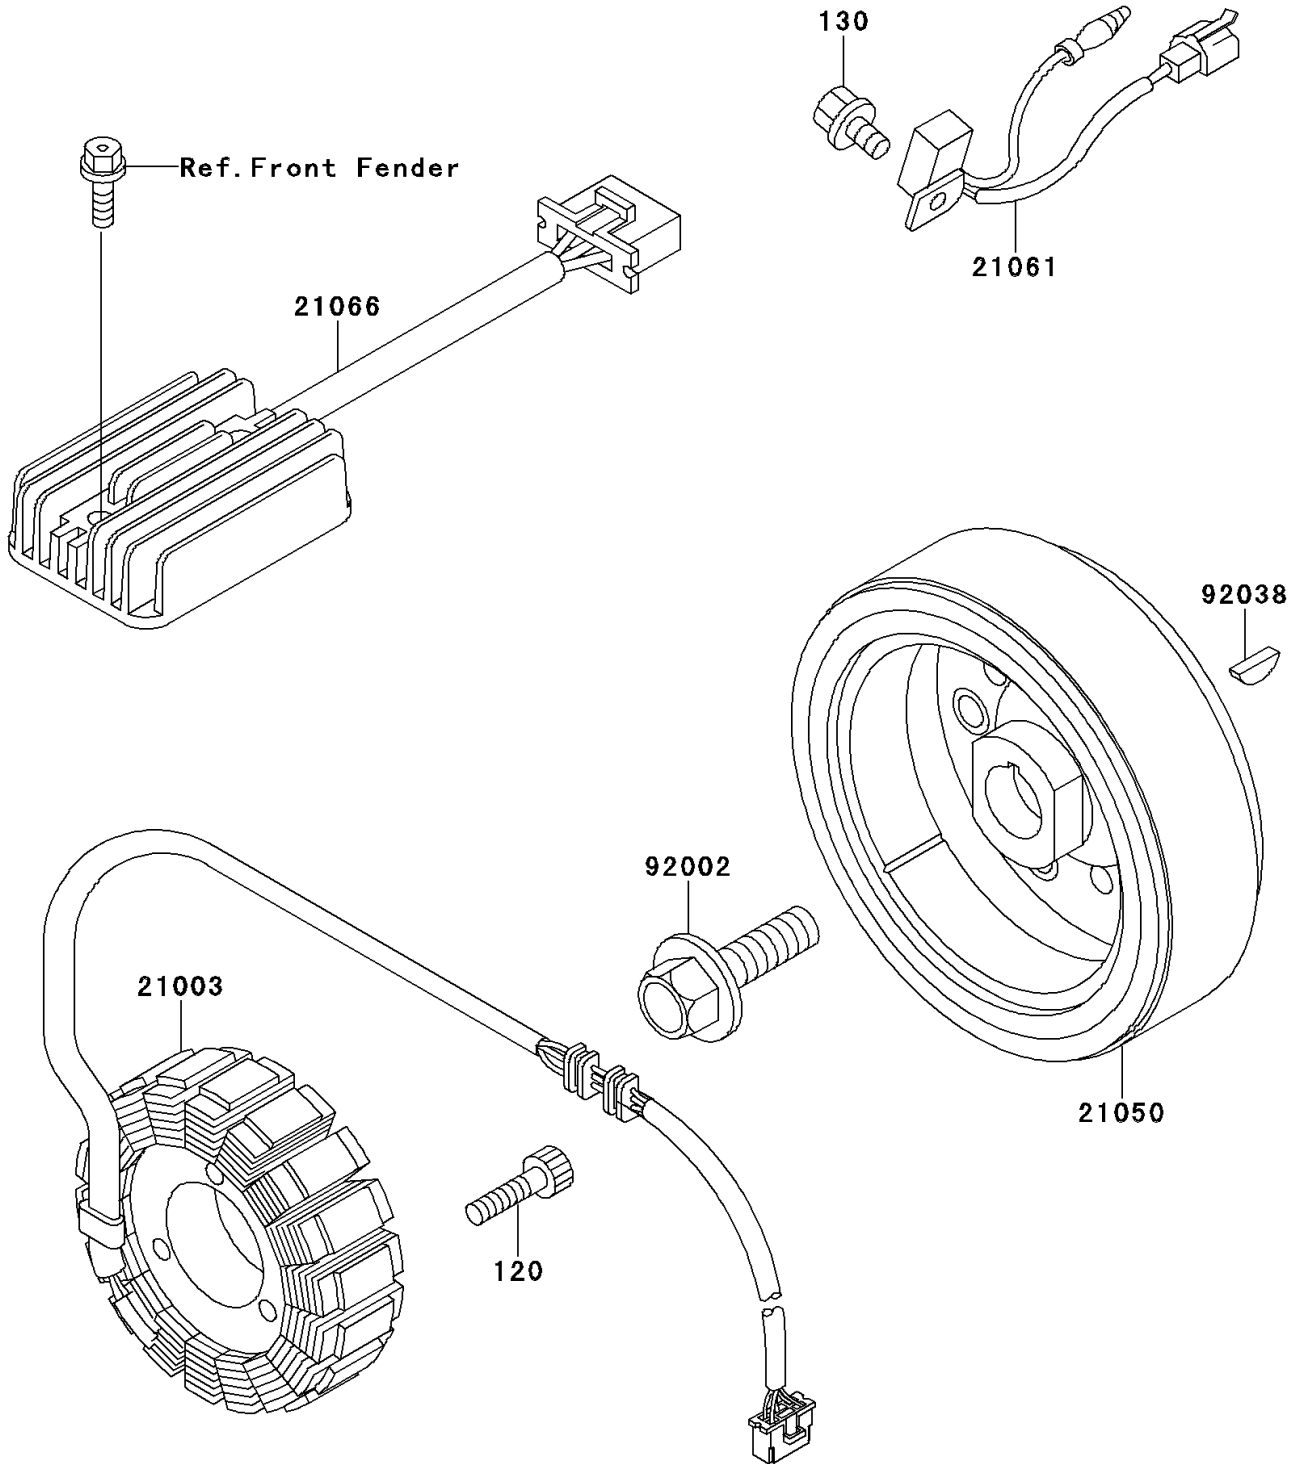

2000 Mojave 250 PARTS DIAGRAM

Generator

E1810

2000 Mojave 250 PARTS LIST

Generator

ITEM NAME	PART NUMBER	QUANTITY
BOLT-SOCKET,6X30 (Ref # 120)	120P0630	3
BOLT-FLANGED,6X12 (Ref # 130)	130G0612	1
STATOR (Ref # 21003)	21003-1155	1
FLYWHEEL (Ref # 21050)	21050-1124	1
RECTIFIER (Ref # 21061)	21061-1005	1
REGULATOR-VOLTAGE (Ref # 21066)	21066-1072	1
BOLT,FLANGED,10X40 (Ref # 92002)	92002-1296	1
KEY,WOODRUFF (Ref # 92038)	92038-001	1