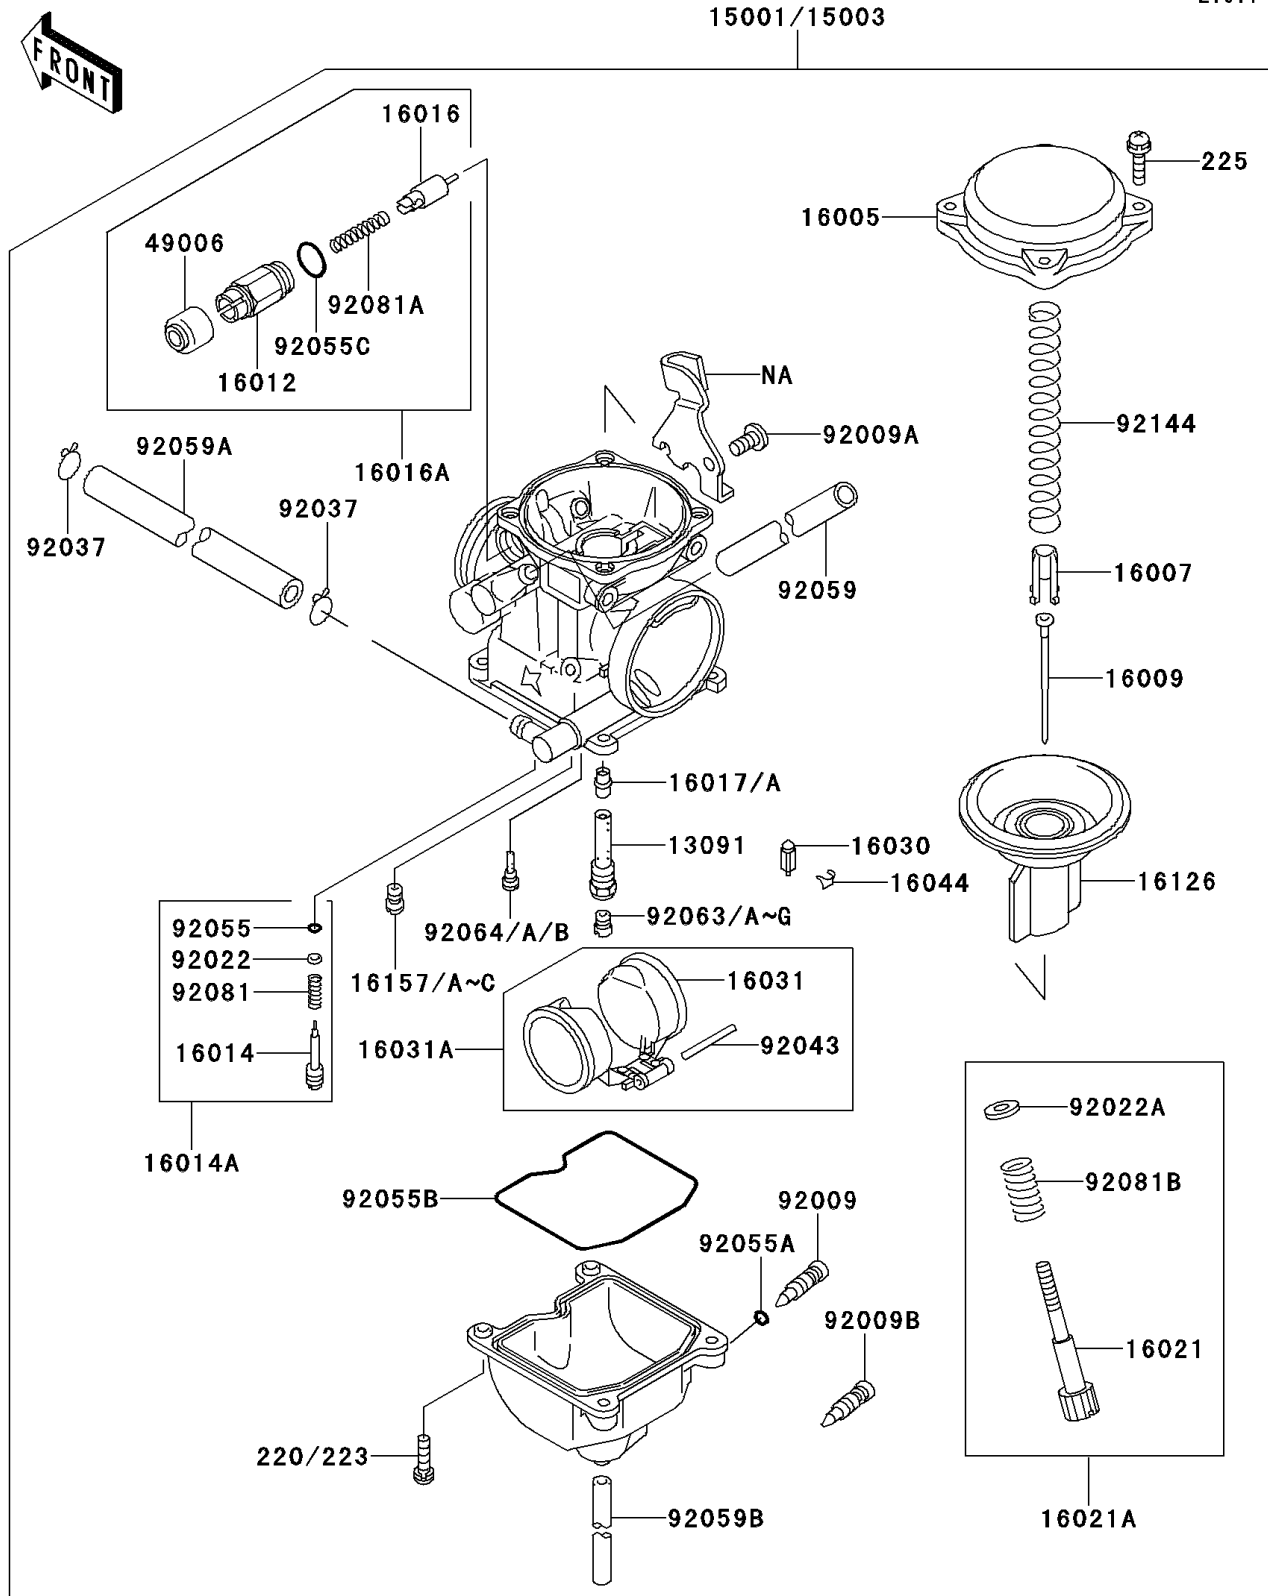

1997 Mojave 250 PARTS DIAGRAM

Carburetor

E1611

1997 Mojave 250 PARTS LIST

Carburetor

ITEM NAME	PART NUMBER	QUANTITY
-----------	-------------	----------