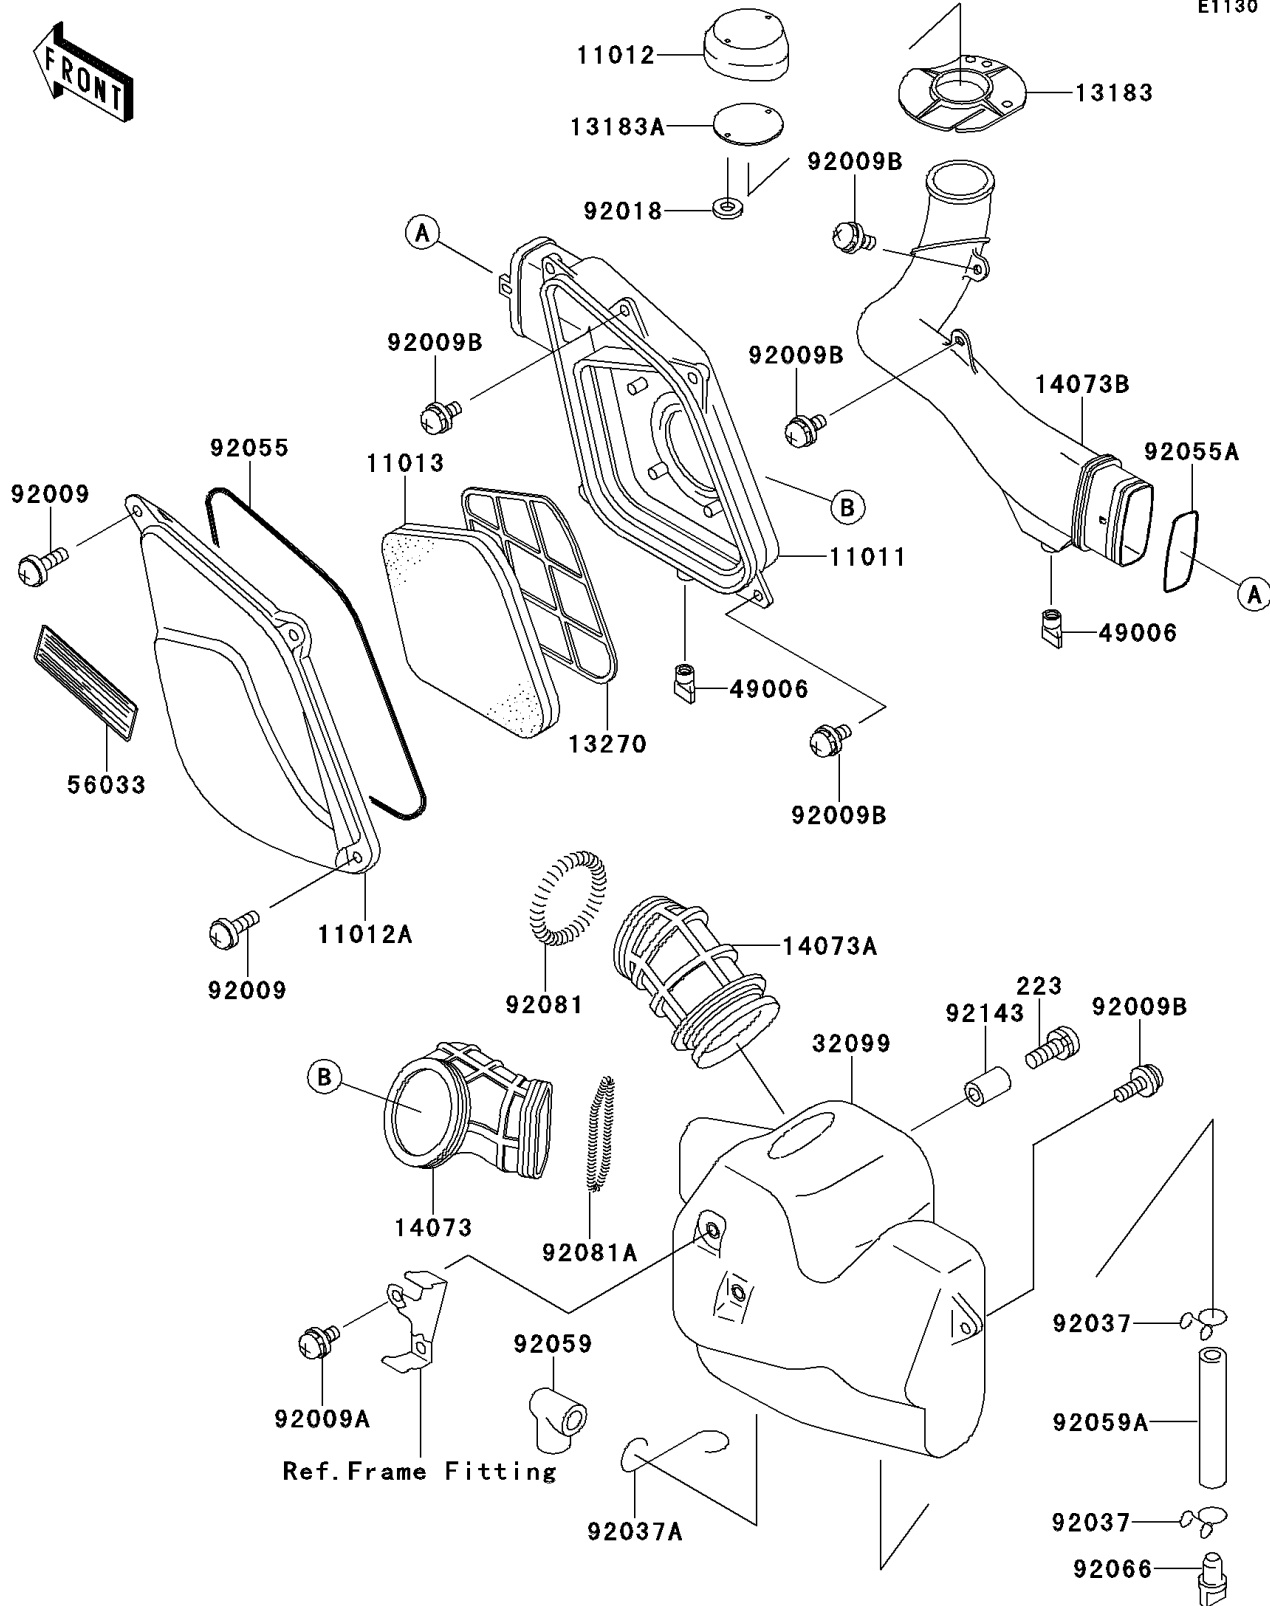

2000 Mojave 250 PARTS DIAGRAM

Air Cleaner

E1130

2000 Mojave 250 PARTS LIST

Air Cleaner

ITEM NAME	PART NUMBER	QUANTITY
SCREW-PAN-WS-CROS (Ref # 223)	223C0635	1
CASE-AIR FILTER (Ref # 11011)	11011-1442	1
CAP,SNORKL DUCT (Ref # 11012)	11012-1537	1
CAP,CAR FILTER (Ref # 11012A)	11012-1902	1
ELEMENT-AIR FILTER (Ref # 11013)	11013-1145	1
PLATE,SNORKL DUCT (Ref # 13183)	13183-1019	1
PLATE,SNORKL CAP (Ref # 13183A)	13183-1020	1
PLATE,ELEMENT (Ref # 13270)	13270-1317	1
DUCT,CHAMBER-AIRFILTER (Ref # 14073)	14073-1266	1
DUCT,CARBURETER-CHAMBER (Ref # 14073A)	14073-1267	1
DUCT,SNORKL (Ref # 14073B)	14073-1629	1
CASE,AIR CHAMBER (Ref # 32099)	32099-1155	1
BOOT (Ref # 49006)	49006-1292	2
LABEL-MANUAL,MAINTENANCE (Ref # 56033)	56033-1079	1
SCREW,6X18,BLACK (Ref # 92009)	92009-1181	4
SCREW,6X14 (Ref # 92009A)	92009-1275	1
SCREW,6X16 (Ref # 92009B)	92009-1276	5
NUT,PUSH,3MM (Ref # 92018)	92018-005	2
CLAMP,TUBE (Ref # 92037)	92037-147	2
CLAMP (Ref # 92037A)	92037-1821	1
RING-O,AIR FILTER CASE (Ref # 92055)	92055-1344	1
RING-O,57.3X3 (Ref # 92055A)	92055-1345	1
TUBE,BREATHER (Ref # 92059)	92059-1693	1
TUBE,7X10X100 (Ref # 92059A)	92059-1736	1
PLUG,DRAIN (Ref # 92066)	92066-1211	1
SPRING,COIL (Ref # 92081)	92081-1177	1
SPRING,DUCT (Ref # 92081A)	92081-1638	1
COLLAR (Ref # 92143)	92143-1046	1