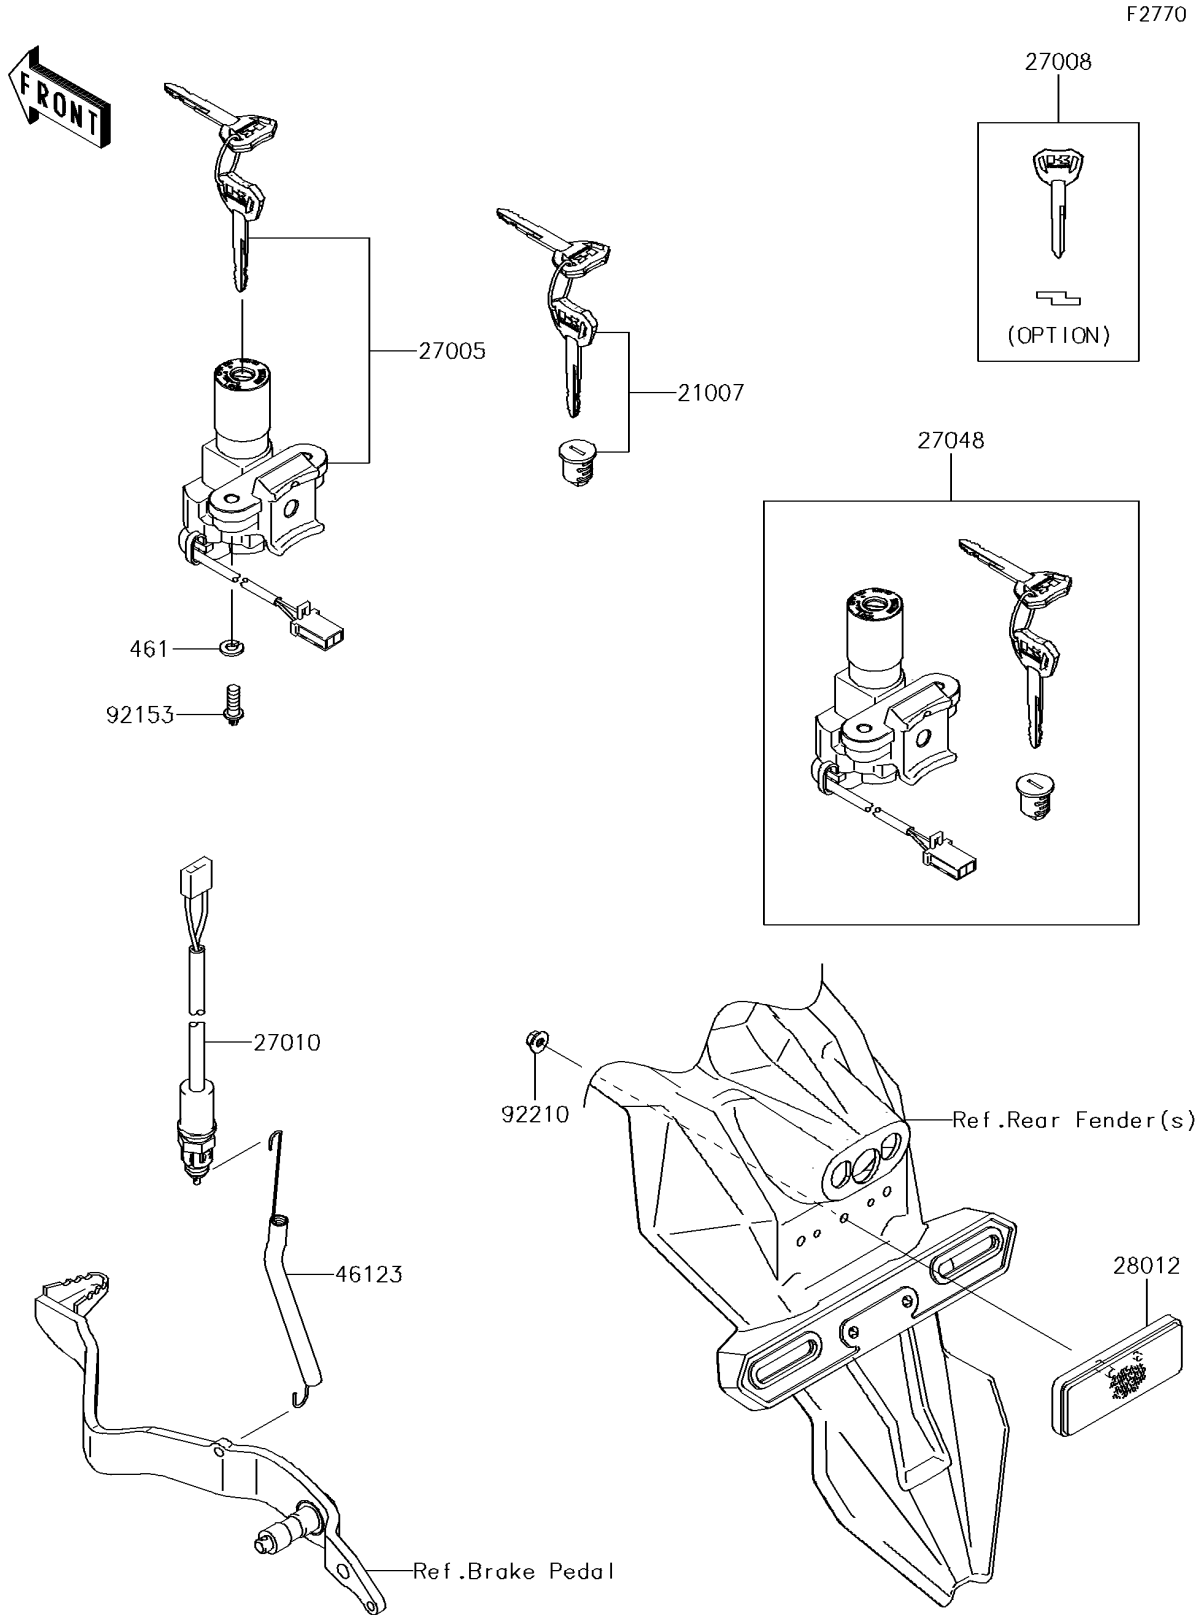

2017 KLX150L (Latin America) PARTS DIAGRAM

Ignition Switch

2017 KLX150L (Latin America) PARTS LIST

Ignition Switch

ITEM NAME	PART NUMBER	QUANTITY
ROTOR,LOCK,TANK CAP (Ref # 21007)	21007-5075	1
SWITCH-ASSY-IGNITION (Ref # 27005)	27005-0614	1
KEY-LOCK,BLANK (Ref # 27008)	27008-0559	1
SWITCH,REAR BRAKE (Ref # 27010)	27010-0106	1
SWITCH-ASSY (Ref # 27048)	27048-5085	1
REFLECTOR-REFLEX (Ref # 28012)	28012-1077	1
WASHER-SPRING,6MM (Ref # 461)	461DA0600	2
SPRING-COMP (Ref # 46123)	46123-0007	1
BOLT,TORX,6X16 (Ref # 92153)	92153-0967	2
NUT,FLANGED,5MM (Ref # 92210)	92210-1607	1