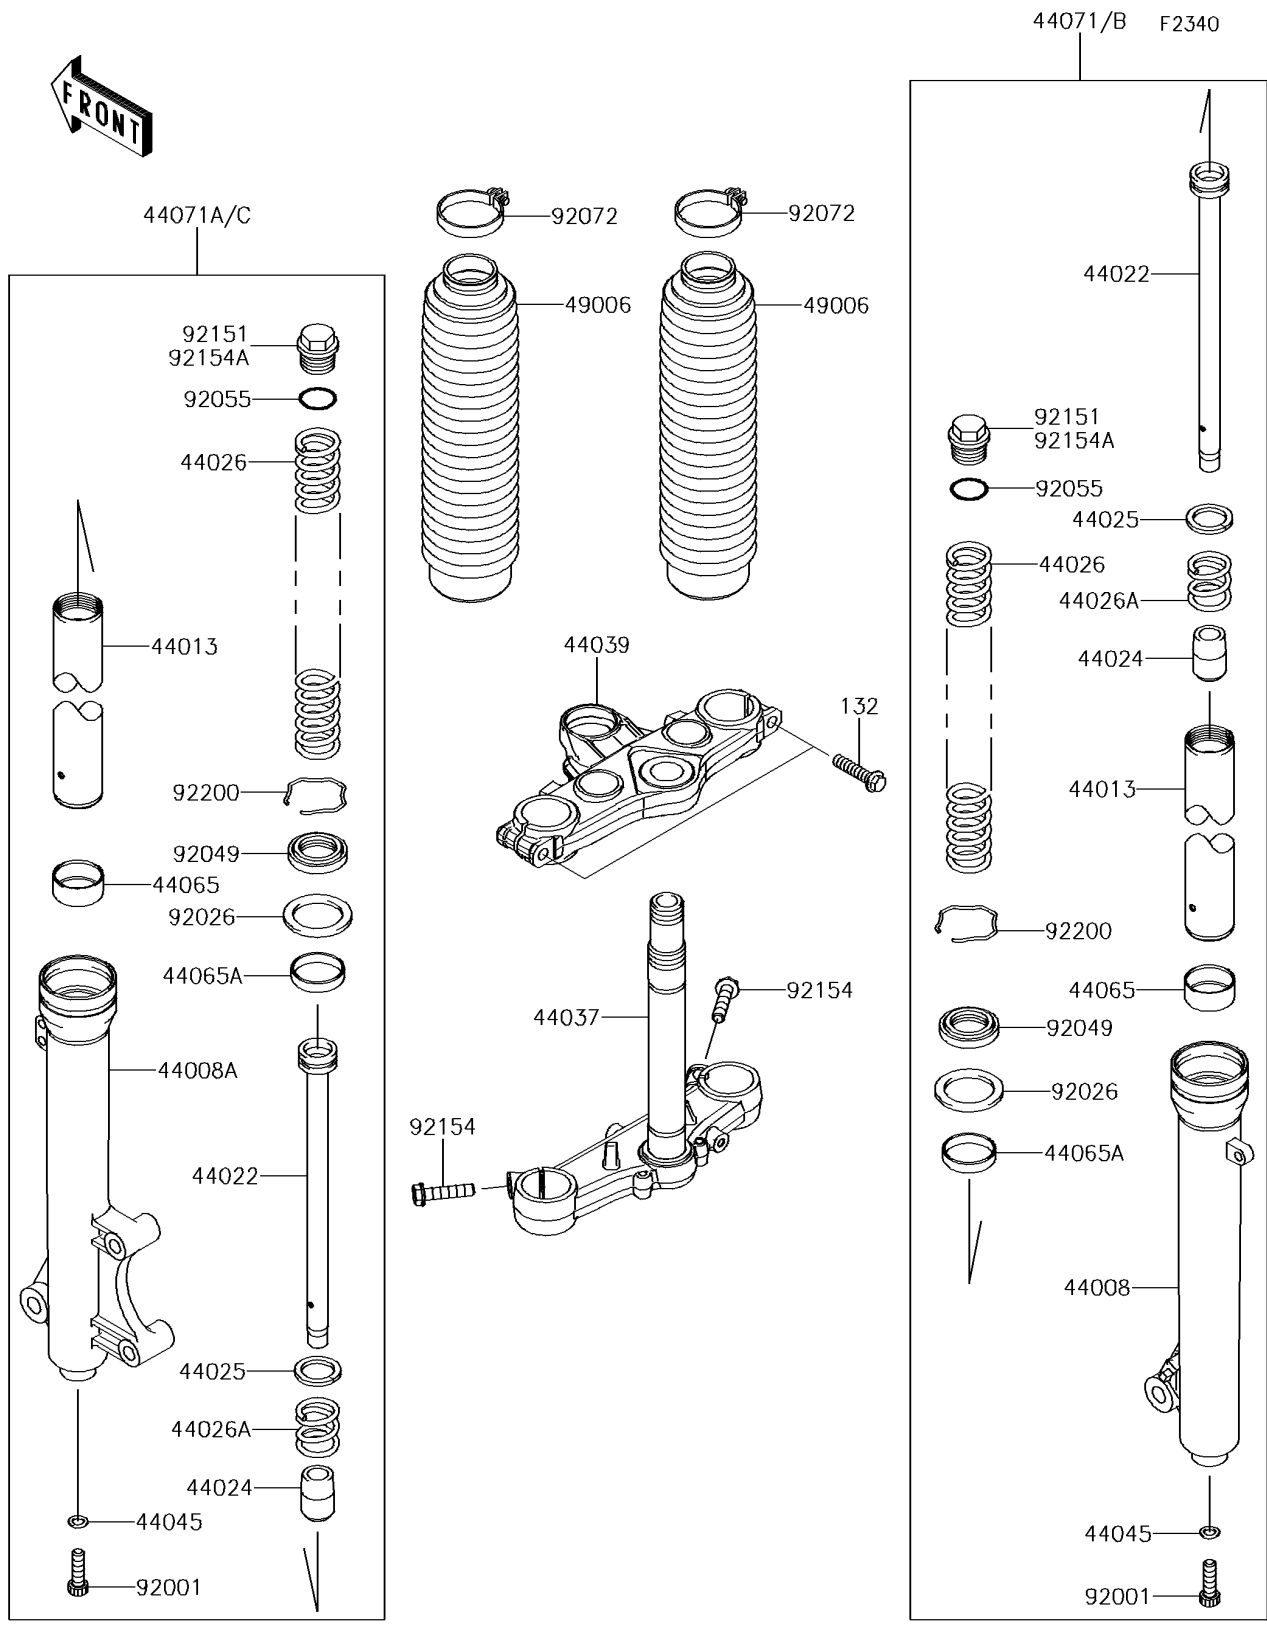

# 2017 KLX150L (Latin America) PARTS DIAGRAM

Front Fork

## 2017 KLX150L (Latin America) PARTS LIST

### Front Fork

ITEM NAME	PART NUMBER	QUANTITY
BOLT-FLANGED-SMALL,8X35 (Ref # 132)	132BA0835	2
PIPE-FORK OUTER,RH,P.SILVER (Ref # 44008)	44008-0065-458	1
PIPE-FORK OUTER,LH,P.SILVER (Ref # 44008A)	44008-0074-458	1
PIPE-FORK INNER (Ref # 44013)	44013-0247	2
CYLINDER-FORK (Ref # 44022)	44022-0020	2
CAP-OIL-LOCK (Ref # 44024)	44024-1067	2
RING-FORK PISTON (Ref # 44025)	44025-1065	2
SPRING-FRONT FORK (Ref # 44026)	44026-0179	2
SPRING-FRONT FORK (Ref # 44026A)	44026-1417	2
HOLDER-FORK UNDER,P.SILVER (Ref # 44037)	44037-0138-458	1
HOLDER-FORK UPPER,P.SILVER (Ref # 44039)	44039-0083-458	1
GASKET,FORK CYLINDER BOLT (Ref # 44045)	44045-051	2
BUSHING-FRONT FORK,INNER PIPE (Ref # 44065)	44065-0053	2
BUSHING-FRONT FORK (Ref # 44065A)	44065-1133	2
DAMPER-ASSY,RH,P.SILVER (Ref # 44071B)	44071-1302-458	1
DAMPER-ASSY,LH,P.SILVER (Ref # 44071C)	44071-1303-458	1
BOOT,FORK,BLACK (Ref # 49006)	49006-0583-BD	2
BOLT,FORK CYLINDER (Ref # 92001)	92001-1464	2
SPACER (Ref # 92026)	92026-1365	2
SEAL-OIL,FORK OUTER TUBE (Ref # 92049)	92049-1524	2
RING-O,FORK TOP (Ref # 92055)	92055-1367	2
BAND,BOOT (Ref # 92072)	92072-0107	2
BOLT,FORK TOP (Ref # 92151)	92151-1262	2
BOLT (Ref # 92154)	92154-1169	2
WASHER (Ref # 92200)	92200-1496	2