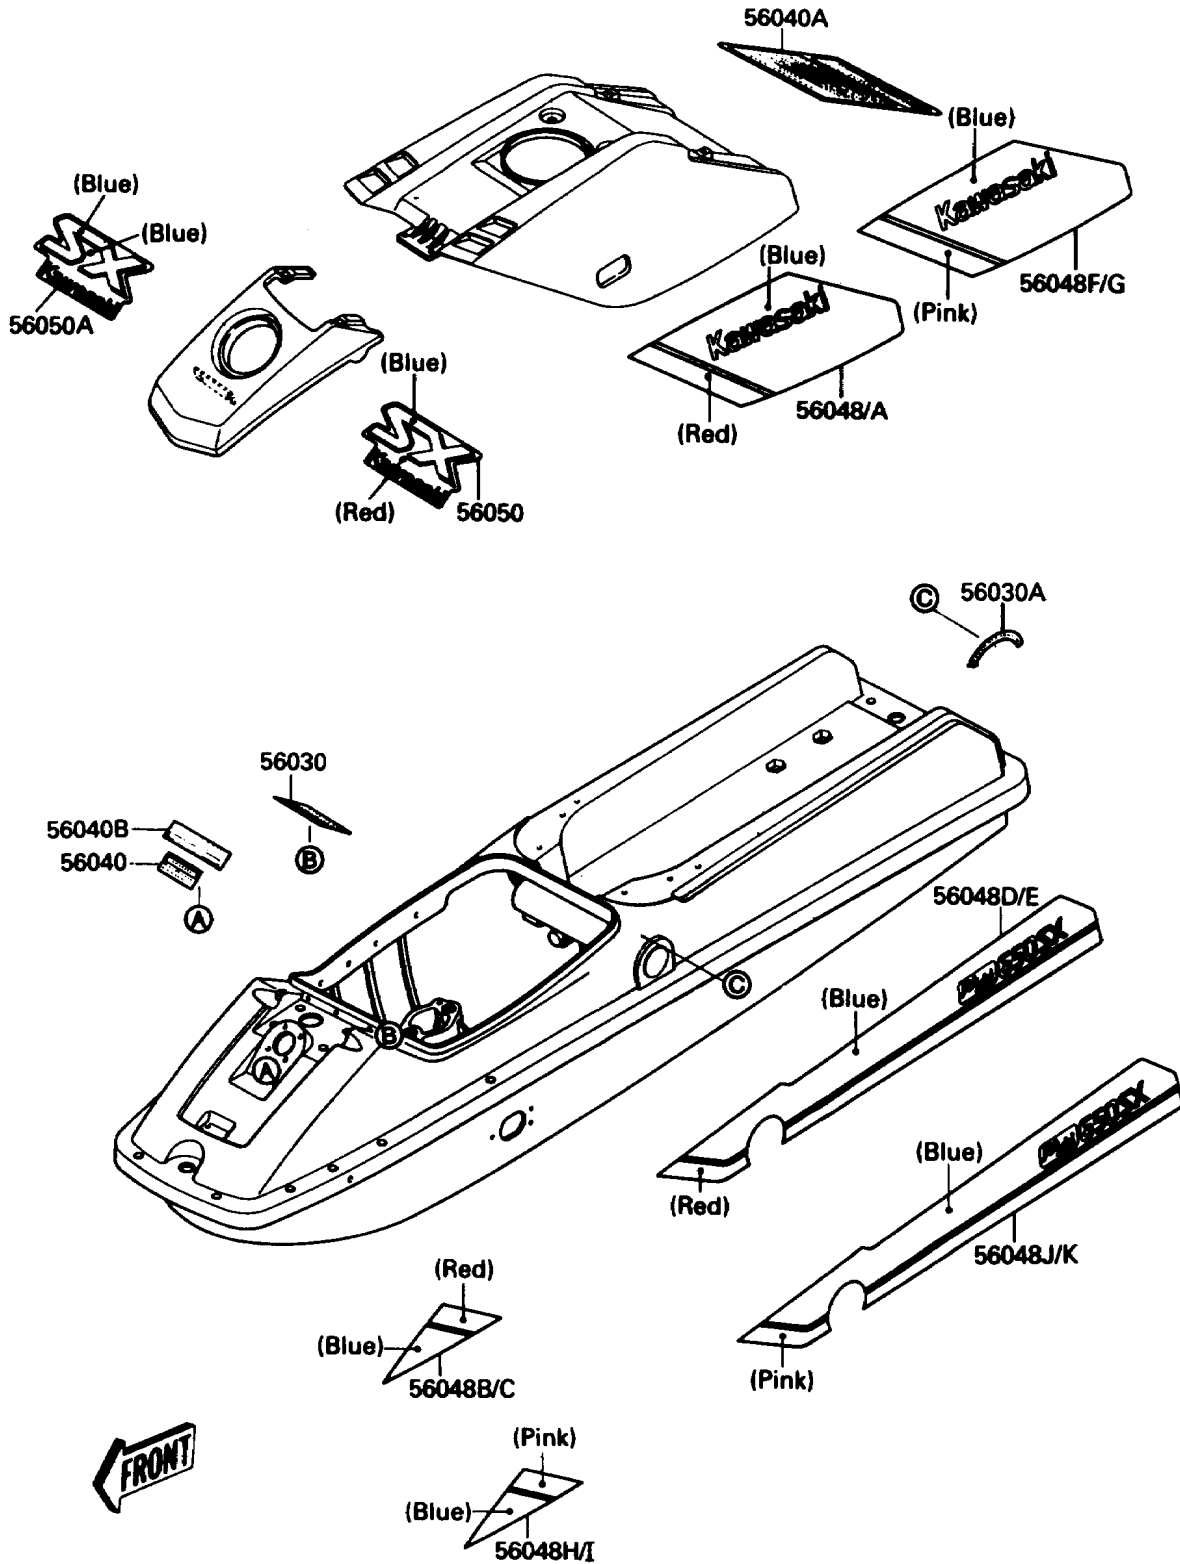

# 1989 650 SX PARTS DIAGRAM

Labels(JS650-A3)

(F3183 )

# 1989 650 SX PARTS LIST

Labels(JS650-A3)

ITEM NAME	PART NUMBER	QUANTITY
LABEL,OIL (Ref # 56030)	56030-3721	1
LABEL,FIRE EXTINGUISHER (Ref # 56030A)	56030-3726	1
LABEL-WARNING,FUEL (Ref # 56040)	56040-3712	1
LABEL-WARNING,MAINTENANCE (Ref # 56040A)	56040-3729	1
LABEL-WARNING,BREAK-IN (Ref # 56040B)	56040-3738	1
PATTERN,HOOD,LH,WHITE(RED) (Ref # 56048)	56048-1525	1
PATTERN,HOOD,RH,WHITE(RED) (Ref # 56048A)	56048-1526	1
PATTERN,HULL,LH,FR,WHITE(RED) (Ref # 56048B)	56048-1527	1
PATTERN,HULL,RH,FR,WHITE(RED) (Ref # 56048C)	56048-1528	1
PATTERN,HULL,LH,RR,WHITE(RED) (Ref # 56048D)	56048-1529	1
PATTERN,HULL,RH,RR,WHITE(RED) (Ref # 56048E)	56048-1530	1
PATTERN,HOOD,LH,WHITE(BLUE) (Ref # 56048F)	56048-1531	1
PATTERN,HOOD,RH,WHITE(BLUE) (Ref # 56048G)	56048-1532	1
PATTERN,HULL,LH,FR,WHITE(BLUE) (Ref # 56048H)	56048-1533	1
PATTERN,HULL,RH,FR,WHITE(BLUE) (Ref # 56048I)	56048-1534	1
PATTERN,HULL,LH,RR,WHITE(BLUE) (Ref # 56048J)	56048-1535	1
PATTERN,HULL,RH,RR,WHITE(BLUE) (Ref # 56048K)	56048-1536	1
MARK,TANK CAP COVER,WHITE(RED) (Ref # 56050)	56050-1398	1
MARK,TANK CAP COVER,WHITE(BLUE (Ref # 56050A)	56050-1399	1