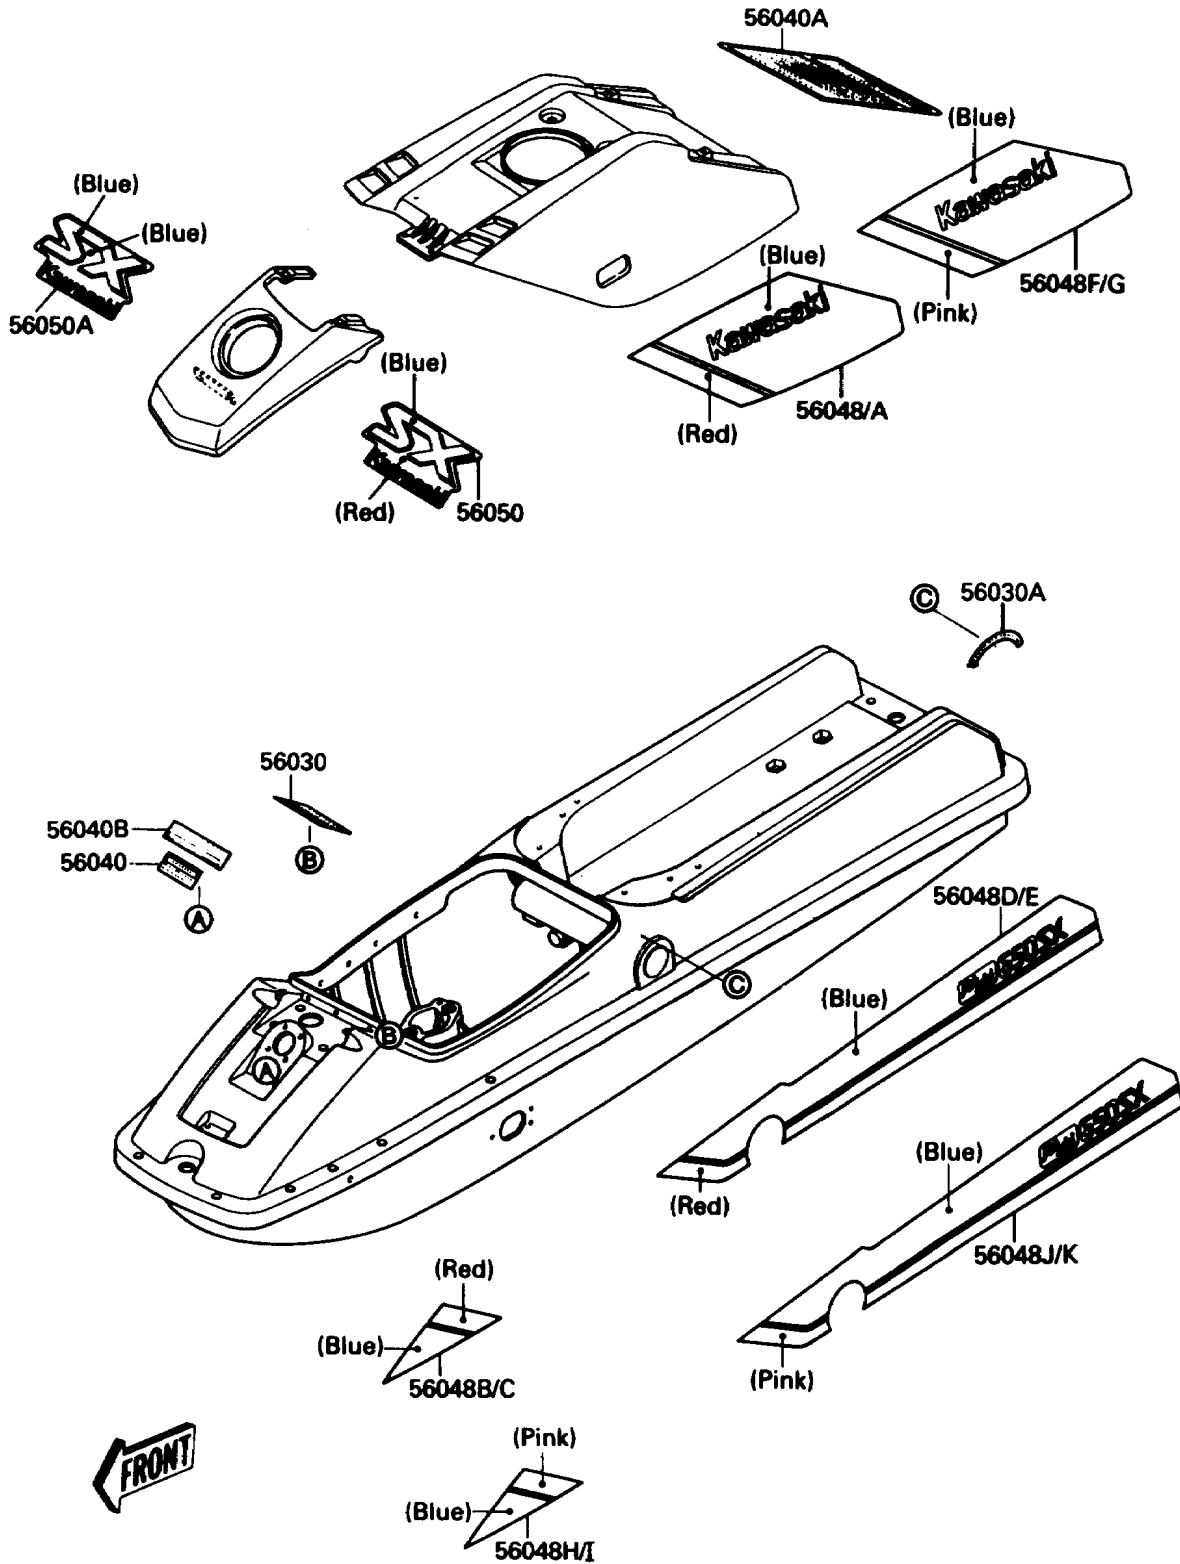

1989 650 SX PARTS DIAGRAM

Labels(JS650-A3)

(F3183)

1989 650 SX PARTS LIST

Labels(JS650-A3)

ITEM NAME	PART NUMBER	QUANTITY
LABEL,OIL (Ref # 56030)	56030-3721	1
LABEL,FIRE EXTINGUISHER (Ref # 56030A)	56030-3726	1
LABEL-WARNING,FUEL (Ref # 56040)	56040-3712	1
LABEL-WARNING,MAINTENANCE (Ref # 56040A)	56040-3729	1
LABEL-WARNING,BREAK-IN (Ref # 56040B)	56040-3738	1
PATTERN,HOOD,LH,WHITE(RED) (Ref # 56048)	56048-1525	1
PATTERN,HOOD,RH,WHITE(RED) (Ref # 56048A)	56048-1526	1
PATTERN,HULL,LH,FR,WHITE(RED) (Ref # 56048B)	56048-1527	1
PATTERN,HULL,RH,FR,WHITE(RED) (Ref # 56048C)	56048-1528	1
PATTERN,HULL,LH,RR,WHITE(RED) (Ref # 56048D)	56048-1529	1
PATTERN,HULL,RH,RR,WHITE(RED) (Ref # 56048E)	56048-1530	1
PATTERN,HOOD,LH,WHITE(BLUE) (Ref # 56048F)	56048-1531	1
PATTERN,HOOD,RH,WHITE(BLUE) (Ref # 56048G)	56048-1532	1
PATTERN,HULL,LH,FR,WHITE(BLUE) (Ref # 56048H)	56048-1533	1
PATTERN,HULL,RH,FR,WHITE(BLUE) (Ref # 56048I)	56048-1534	1
PATTERN,HULL,LH,RR,WHITE(BLUE) (Ref # 56048J)	56048-1535	1
PATTERN,HULL,RH,RR,WHITE(BLUE) (Ref # 56048K)	56048-1536	1
MARK,TANK CAP COVER,WHITE(RED) (Ref # 56050)	56050-1398	1
MARK,TANK CAP COVER,WHITE(BLUE) (Ref # 56050A)	56050-1399	1