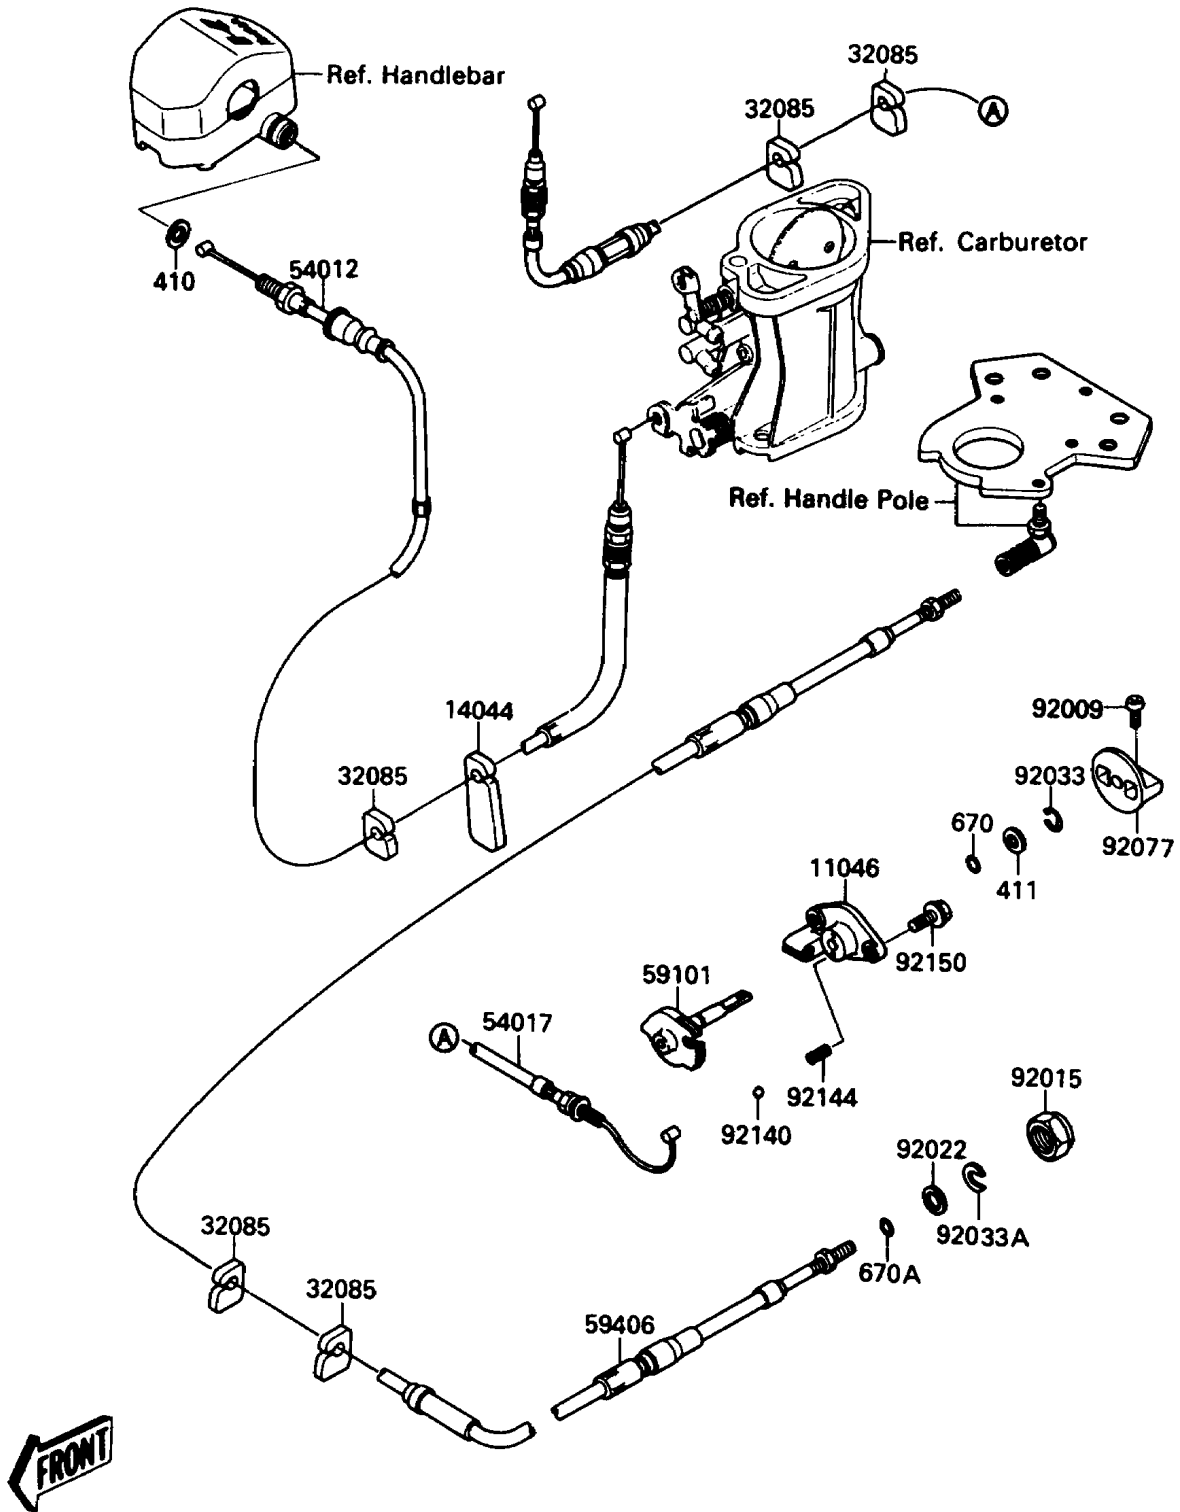

1989 650 SX PARTS DIAGRAM

Cables

(F3175)

1989 650 SX PARTS LIST

Cables

ITEM NAME	PART NUMBER	QUANTITY
BRACKET,STARTER CABLE (Ref # 11046)	11046-3712	1
HOLDER-CABLE (Ref # 14044)	14044-3706	1
DETENT (Ref # 32085)	59346-504	1
W-PLAIN-S,10MM (Ref # 410)	410S1000	1
WASHER-PLAIN,8MM (Ref # 411)	411S0800	1
CABLE-THROTTLE (Ref # 54012)	54012-3711	1
CABLE-STARTER (Ref # 54017)	54017-3706	1
REEL (Ref # 59101)	59101-3703	1
CABLE-STRG (Ref # 59406)	59406-3708	1
O RING,8MM (Ref # 670)	670B1508	1
O RING,11MM (Ref # 670A)	670B2011	1
SCREW,4X8 (Ref # 92009)	92009-3729	1
NUT,20MM (Ref # 92015)	92015-526	1
WASHER (Ref # 92022)	92022-535	1
RING-SNAP,7MM (Ref # 92033)	92033-3704	1
RING-SNAP (Ref # 92033A)	92036-501	1
KNOB (Ref # 92077)	92077-3709	1
BALL,3MM (Ref # 92140)	92140-3702	1
SPRING (Ref # 92144)	92144-3712	1
BOLT,5X14 (Ref # 92150)	92150-3702	1