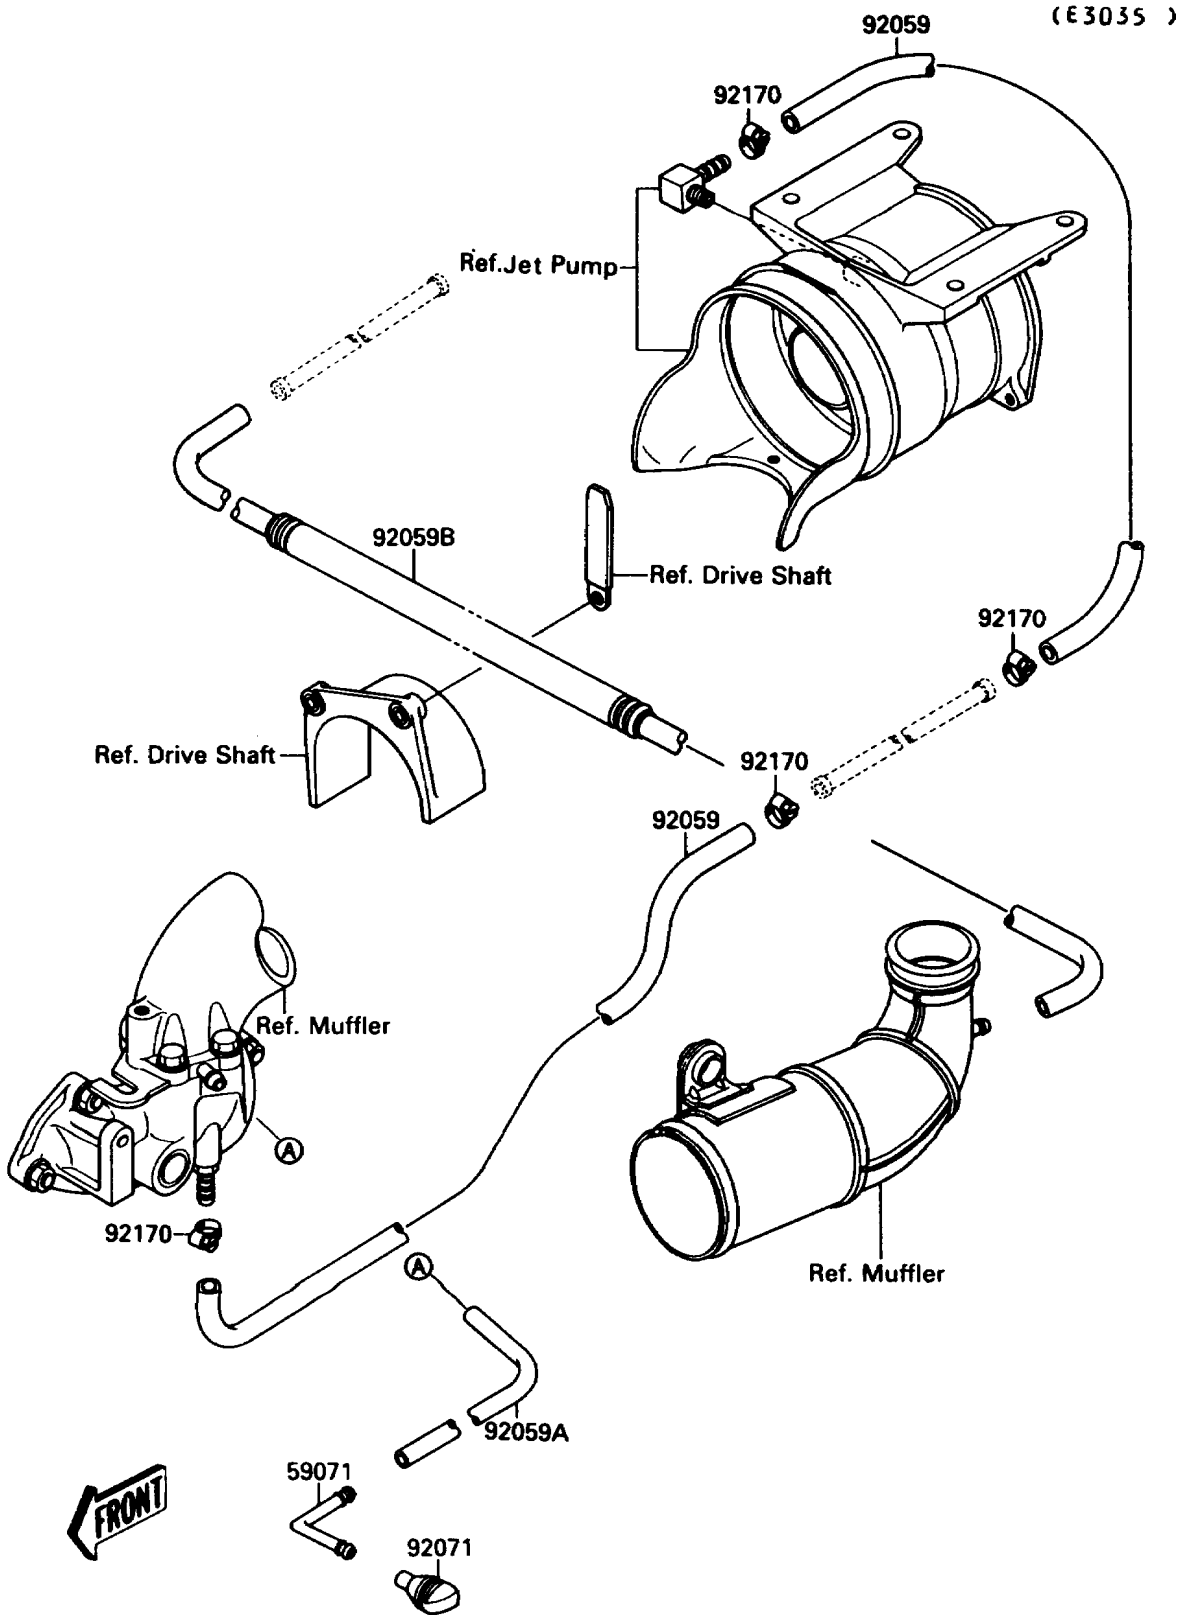

1990 650 SX PARTS DIAGRAM

Cooling

1990 650 SX PARTS LIST

Cooling

ITEM NAME	PART NUMBER	QUANTITY
JOINT (Ref # 59071)	59071-3706	1
TUBE,9X16X400 (Ref # 92059)	92059-3793	2
TUBE (Ref # 92059A)	92059-3813	1
TUBE,L=490 (Ref # 92059B)	92059-3862	1
GROMMET (Ref # 92071)	92071-3736	1
CLAMP (Ref # 92170)	92170-3718	4