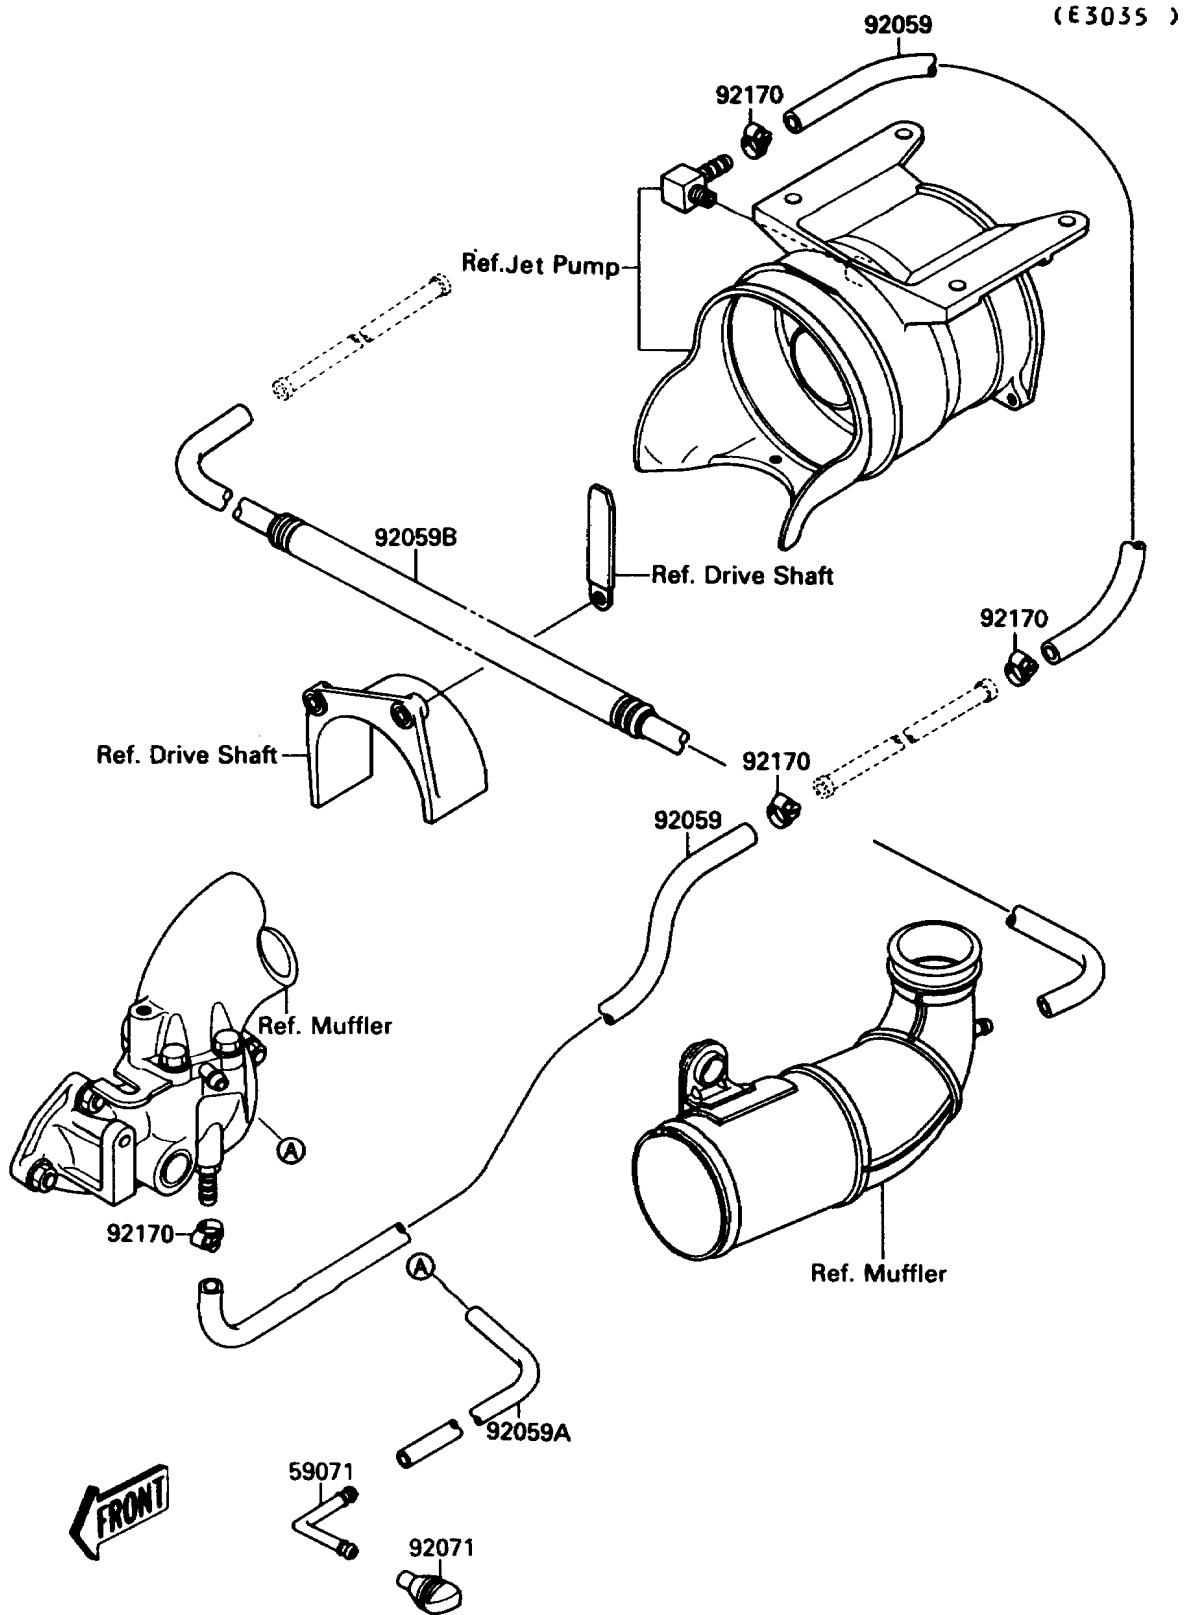

1989 650 SX PARTS DIAGRAM

Cooling

1989 650 SX PARTS LIST

Cooling

ITEM NAME	PART NUMBER	QUANTITY
JOINT (Ref # 59071)	59071-3706	1
TUBE,9X16X400 (Ref # 92059)	92059-3793	1
TUBE (Ref # 92059A)	92059-3813	1
TUBE,L=490 (Ref # 92059B)	92059-3862	1
GROMMET (Ref # 92071)	92071-3736	1
CLAMP (Ref # 92170)	92170-3718	1