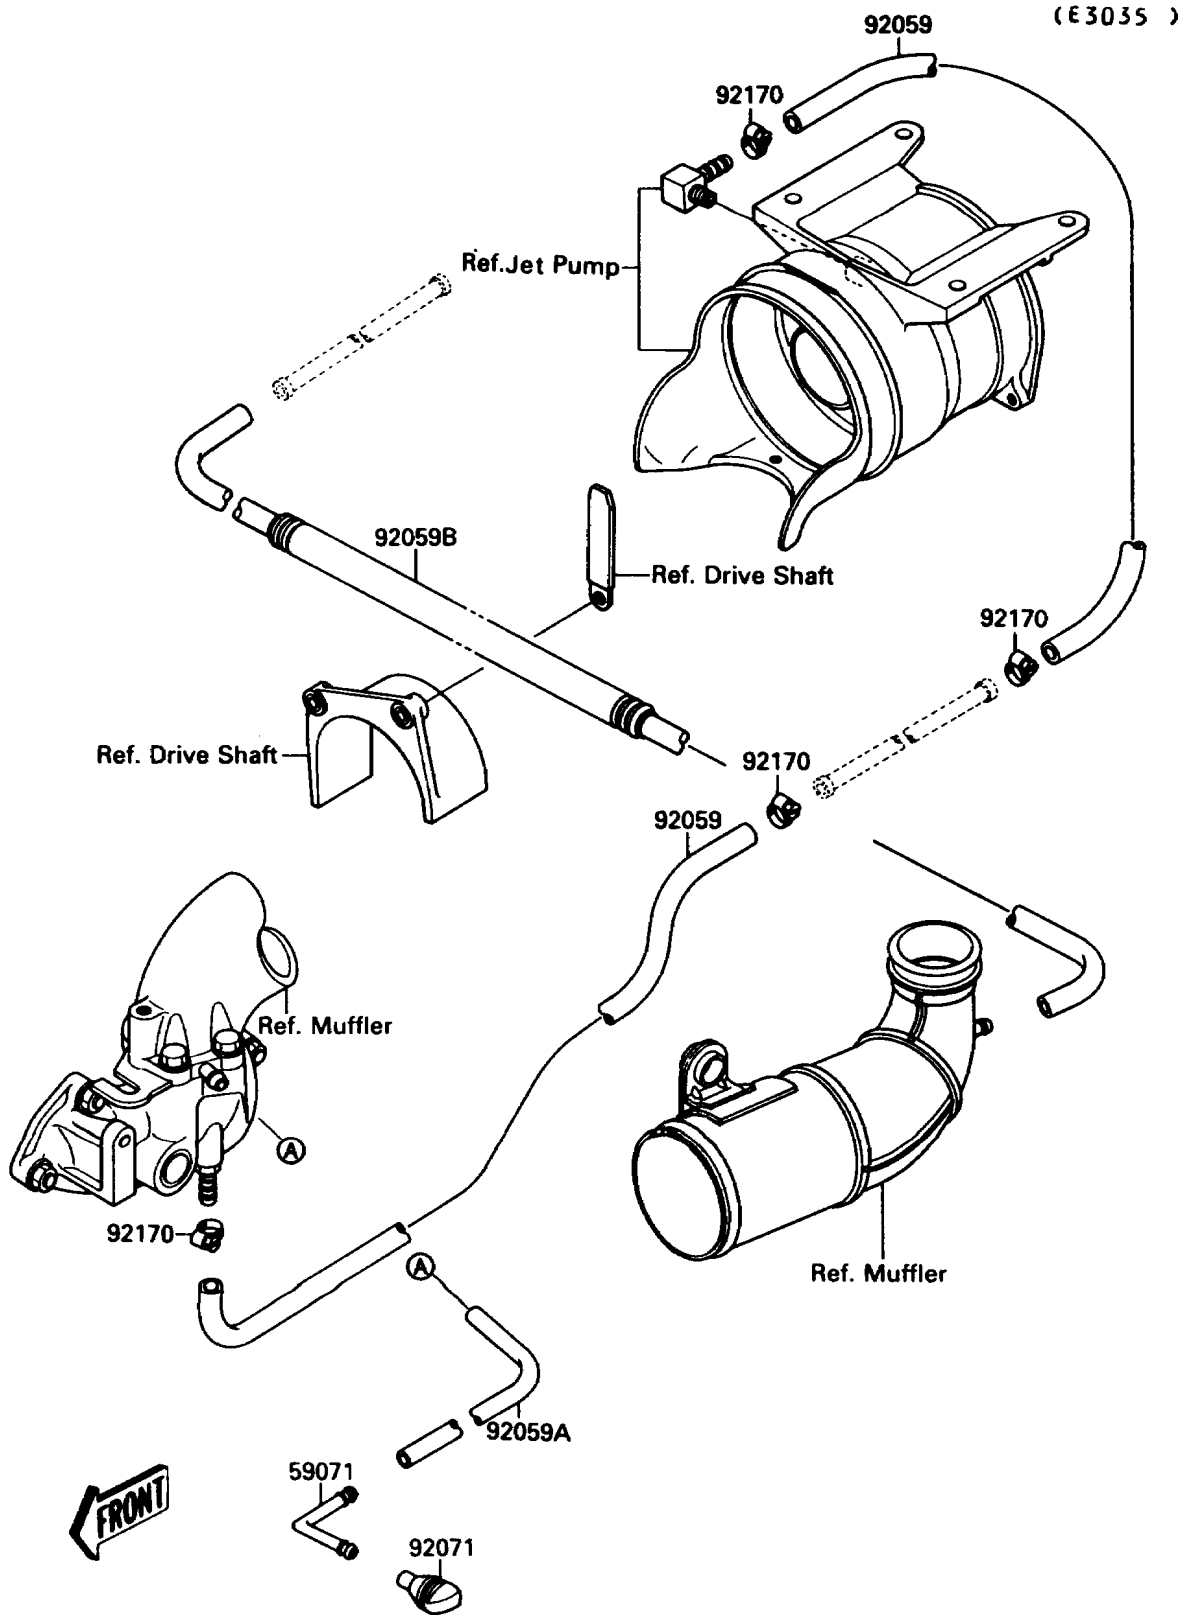

1989 650 SX PARTS DIAGRAM

Cooling

1989 650 SX PARTS LIST

Cooling

ITEM NAME	PART NUMBER	QUANTITY
JOINT (Ref # 59071)	59071-3706	1
TUBE,9X16X400 (Ref # 92059)	92059-3793	2
TUBE (Ref # 92059A)	92059-3813	1
TUBE,L=490 (Ref # 92059B)	92059-3862	1
GROMMET (Ref # 92071)	92071-3736	1
CLAMP (Ref # 92170)	92170-3718	4