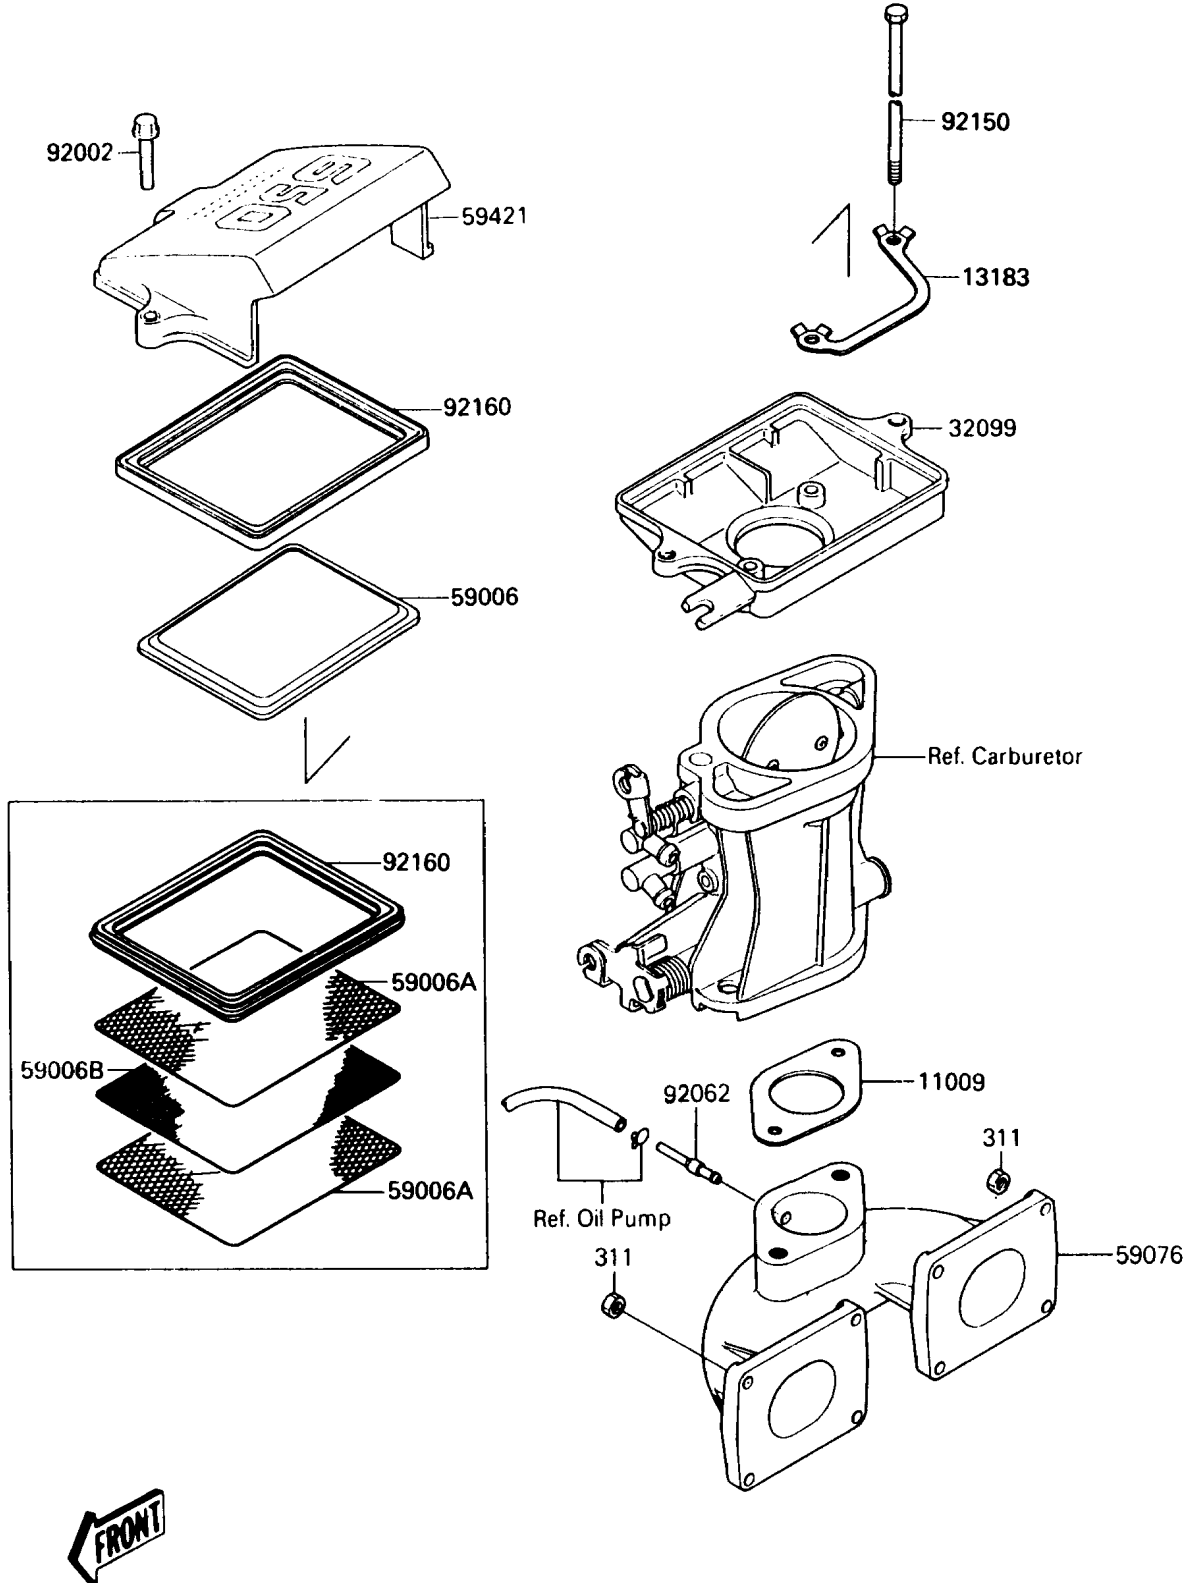

# 1990 650 SX PARTS DIAGRAM

Flame Arrester

(E1614 )

## 1990 650 SX PARTS LIST

### Flame Arrester

ITEM NAME	PART NUMBER	QUANTITY
GASKET,CARBURETOR (Ref # 11009)	11009-3747	1
PLATE (Ref # 13183)	13183-3726	1
NUT-HEX,6MM (Ref # 311)	311R0600	8
CASE,ARRESTER (Ref # 32099)	32099-3707	1
ARRESTER-FLAME (Ref # 59006A)	59006-3707	2
ARRESTER-FLAME (Ref # 59006B)	59006-3708	1
MANIFOLD-INTAKE (Ref # 59076)	59076-3704	1
COVER-INTAKE (Ref # 59421)	59421-3710	1
BOLT,6X30 (Ref # 92002)	92002-3726	2
NOZZLE (Ref # 92062)	92062-3703	1
BOLT,6X113 (Ref # 92150)	92150-3724	2
DAMPER (Ref # 92160)	92160-3704	1