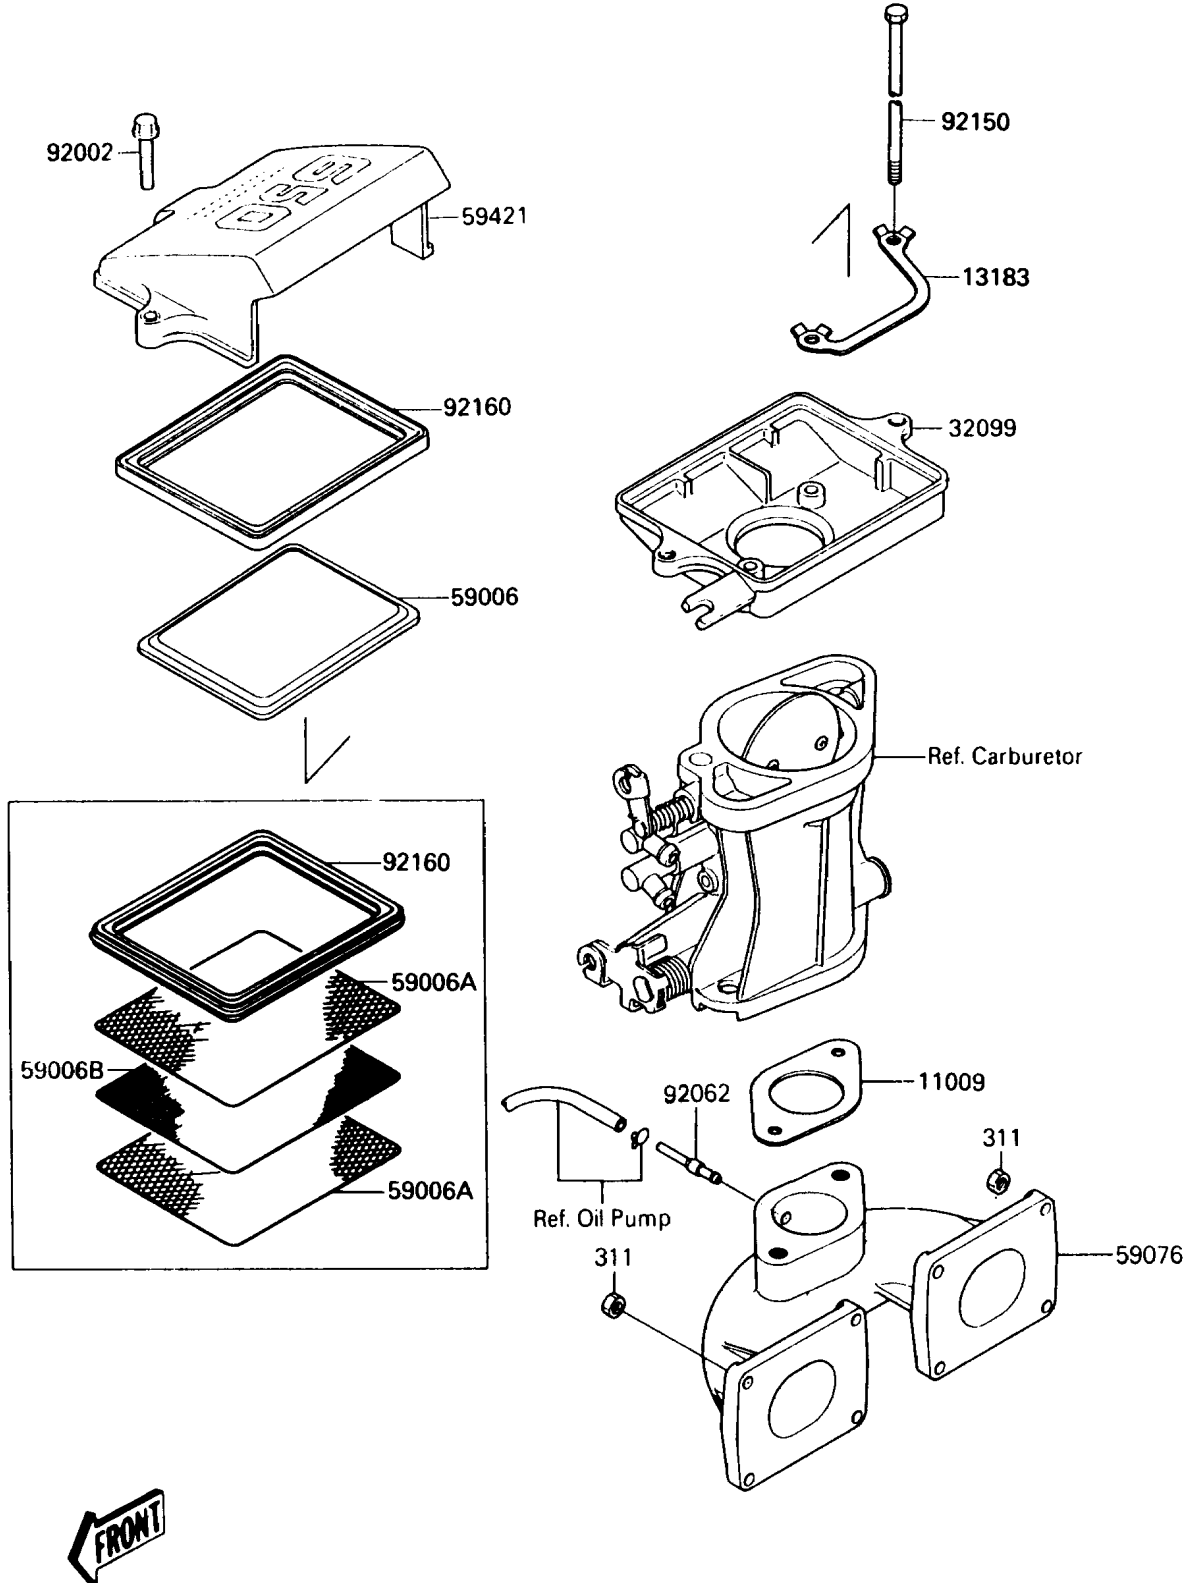

# 1989 650 SX PARTS DIAGRAM

Flame Arrester

(E1614 )

## 1989 650 SX PARTS LIST

### Flame Arrester

ITEM NAME	PART NUMBER	QUANTITY
GASKET,CARBURETOR (Ref # 11009)	11009-3747	1
PLATE (Ref # 13183)	13183-3726	1
NUT-HEX,6MM (Ref # 311)	311R0600	8
CASE,ARRESTER (Ref # 32099)	32099-3707	1
ARRESTER-FLAME (Ref # 59006)	59006-3702	1
MANIFOLD-INTAKE (Ref # 59076)	59076-3704	1
COVER-INTAKE (Ref # 59421)	59421-3710	1
BOLT,6X30 (Ref # 92002)	92002-3726	2
NOZZLE (Ref # 92062)	92062-3703	1
BOLT,6X113 (Ref # 92150)	92150-3724	2
DAMPER (Ref # 92160)	92160-3704	1