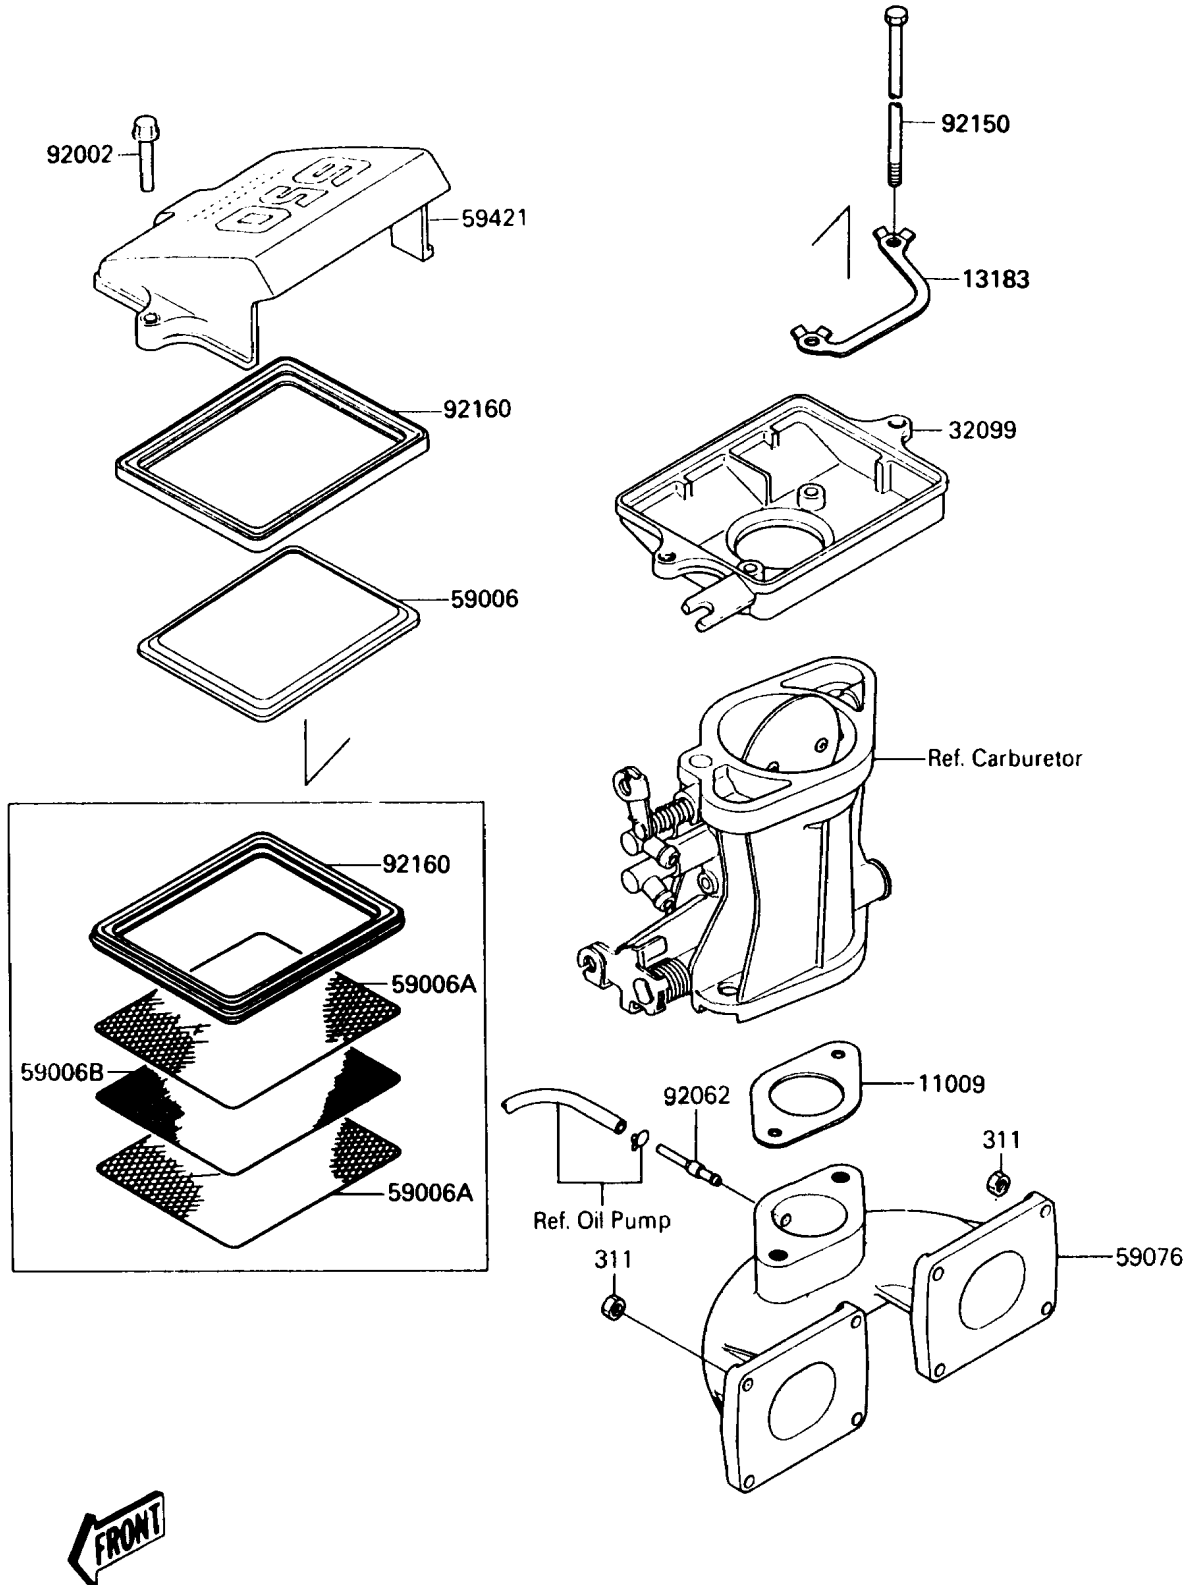

1989 650 SX PARTS DIAGRAM

Flame Arrester

(E1614)

1989 650 SX PARTS LIST

Flame Arrester

ITEM NAME	PART NUMBER	QUANTITY
GASKET,CARBURETOR (Ref # 11009)	11009-3747	1
PLATE (Ref # 13183)	13183-3726	1
NUT-HEX,6MM (Ref # 311)	311R0600	1
CASE,ARRESTER (Ref # 32099)	32099-3707	1
ARRESTER-FLAME (Ref # 59006)	59006-3702	1
MANIFOLD-INTAKE (Ref # 59076)	59076-3704	1
COVER-INTAKE (Ref # 59421)	59421-3710	1
BOLT,6X30 (Ref # 92002)	92002-3726	1
NOZZLE (Ref # 92062)	92062-3703	1
BOLT,6X113 (Ref # 92150)	92150-3724	1
DAMPER (Ref # 92160)	92160-3704	1