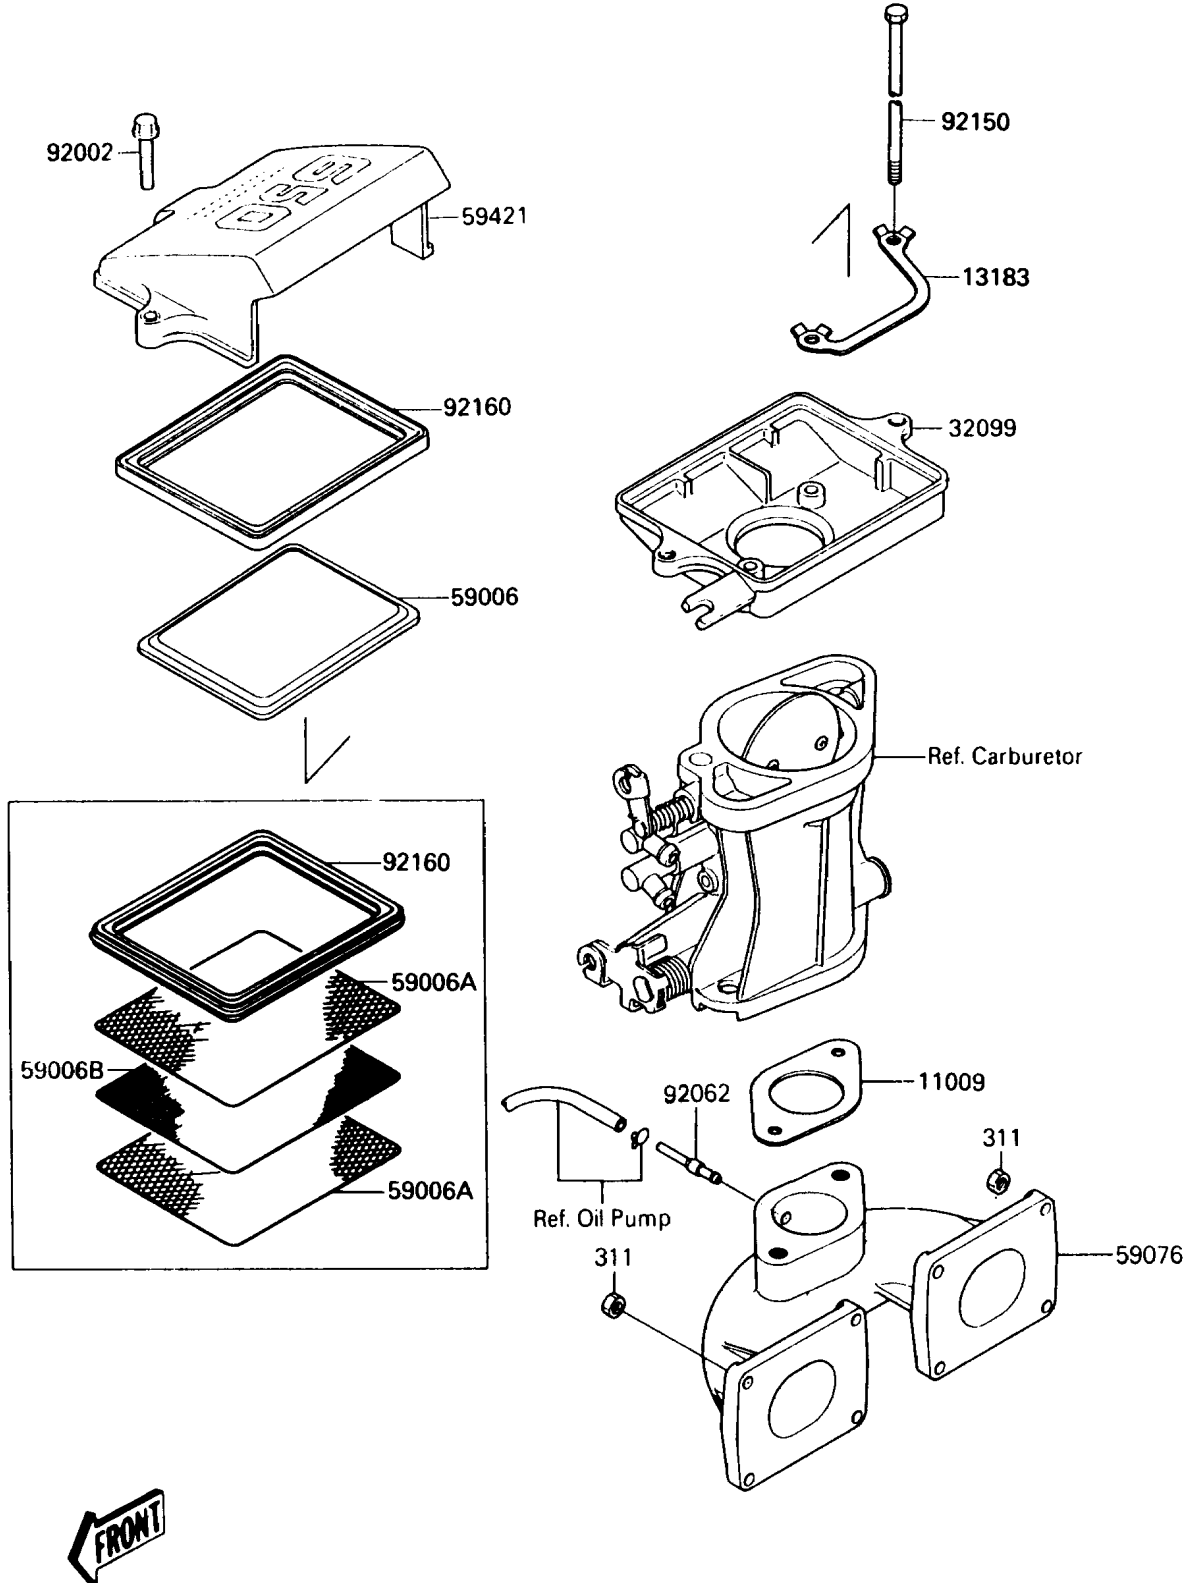

1989 650 SX PARTS DIAGRAM

Flame Arrester

(E1614)

1989 650 SX PARTS LIST

Flame Arrester

ITEM NAME	PART NUMBER	QUANTITY
GASKET,CARBURETOR (Ref # 11009)	11009-3747	1
PLATE (Ref # 13183)	13183-3726	1
NUT-HEX,6MM (Ref # 311)	311R0600	8
CASE,ARRESTER (Ref # 32099)	32099-3707	1
ARRESTER-FLAME (Ref # 59006)	59006-3702	1
MANIFOLD-INTAKE (Ref # 59076)	59076-3704	1
COVER-INTAKE (Ref # 59421)	59421-3710	1
BOLT,6X30 (Ref # 92002)	92002-3726	2
NOZZLE (Ref # 92062)	92062-3703	1
BOLT,6X113 (Ref # 92150)	92150-3724	2
DAMPER (Ref # 92160)	92160-3704	1