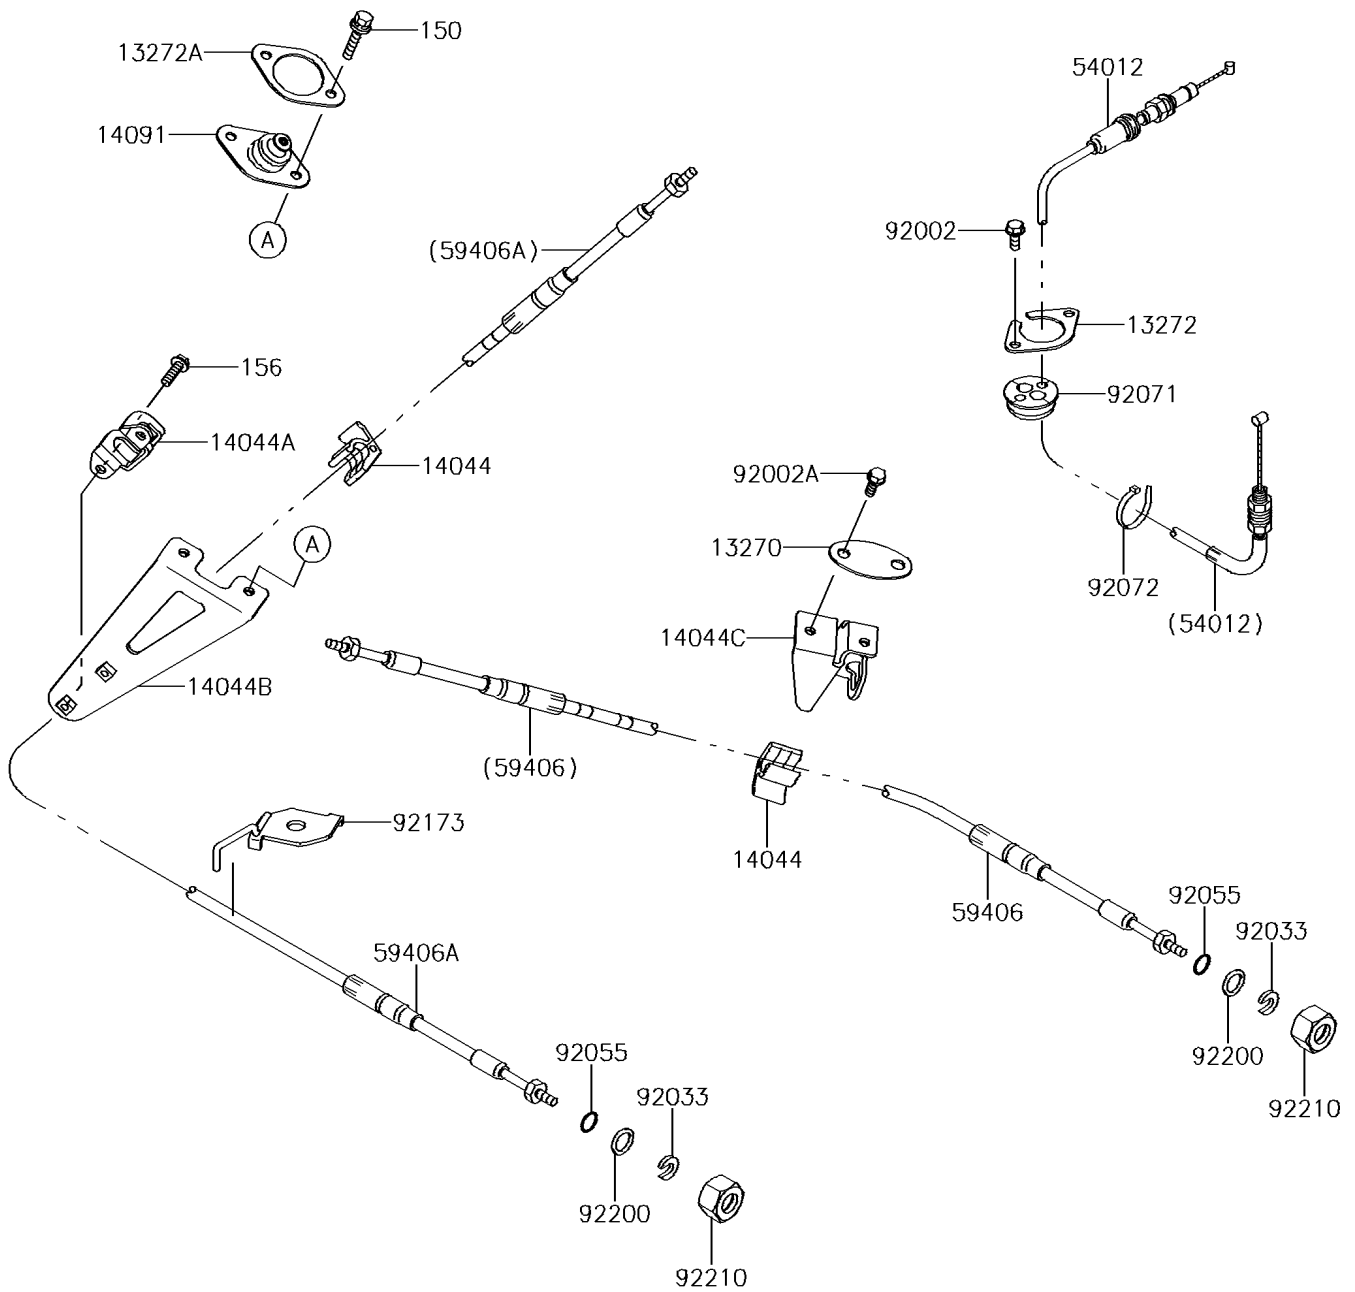

# 2014 JET SKI® ULTRA® 310X SE PARTS DIAGRAM

Cables

F3175

## 2014 JET SKI® ULTRA® 310X SE PARTS LIST

### Cables

ITEM NAME	PART NUMBER	QUANTITY
PLATE (Ref # 13270)	13270-3860	1
PLATE (Ref # 13272)	13272-3729	1
PLATE (Ref # 13272A)	13272-3730	1
HOLDER-CABLE (Ref # 14044)	14044-3765	2
HOLDER-CABLE,REVERSE (Ref # 14044A)	14044-3766	1
HOLDER-CABLE,REVERSE (Ref # 14044B)	14044-3767	1
HOLDER-CABLE,STEERING (Ref # 14044C)	14044-3769	1
COVER (Ref # 14091)	14091-3821	1
BOLT-WS,6X25 (Ref # 150)	150R0625	2
BOLT-WP,6X16 (Ref # 156)	156R0616	2
CABLE-THROTTLE (Ref # 54012)	54012-0592	1
CABLE-STRG (Ref # 59406)	59406-0003	1
CABLE-STRG,REVERSE (Ref # 59406A)	59406-0004	1
BOLT,6X16 (Ref # 92002)	92002-3728	2
BOLT,6X20 (Ref # 92002A)	92002-3755	2
RING-SNAP (Ref # 92033)	92033-3735	2
RING-O (Ref # 92055)	92055-3778	2
GROMMET,HARNESS (Ref # 92071)	92071-3790	1
BAND,L=368.3 (Ref # 92072)	92072-3872	1
CLAMP (Ref # 92173)	92173-3704	1
WASHER,14.5X20X1.5 (Ref # 92200)	92200-3793	2
NUT,22MM (Ref # 92210)	92210-3772	2