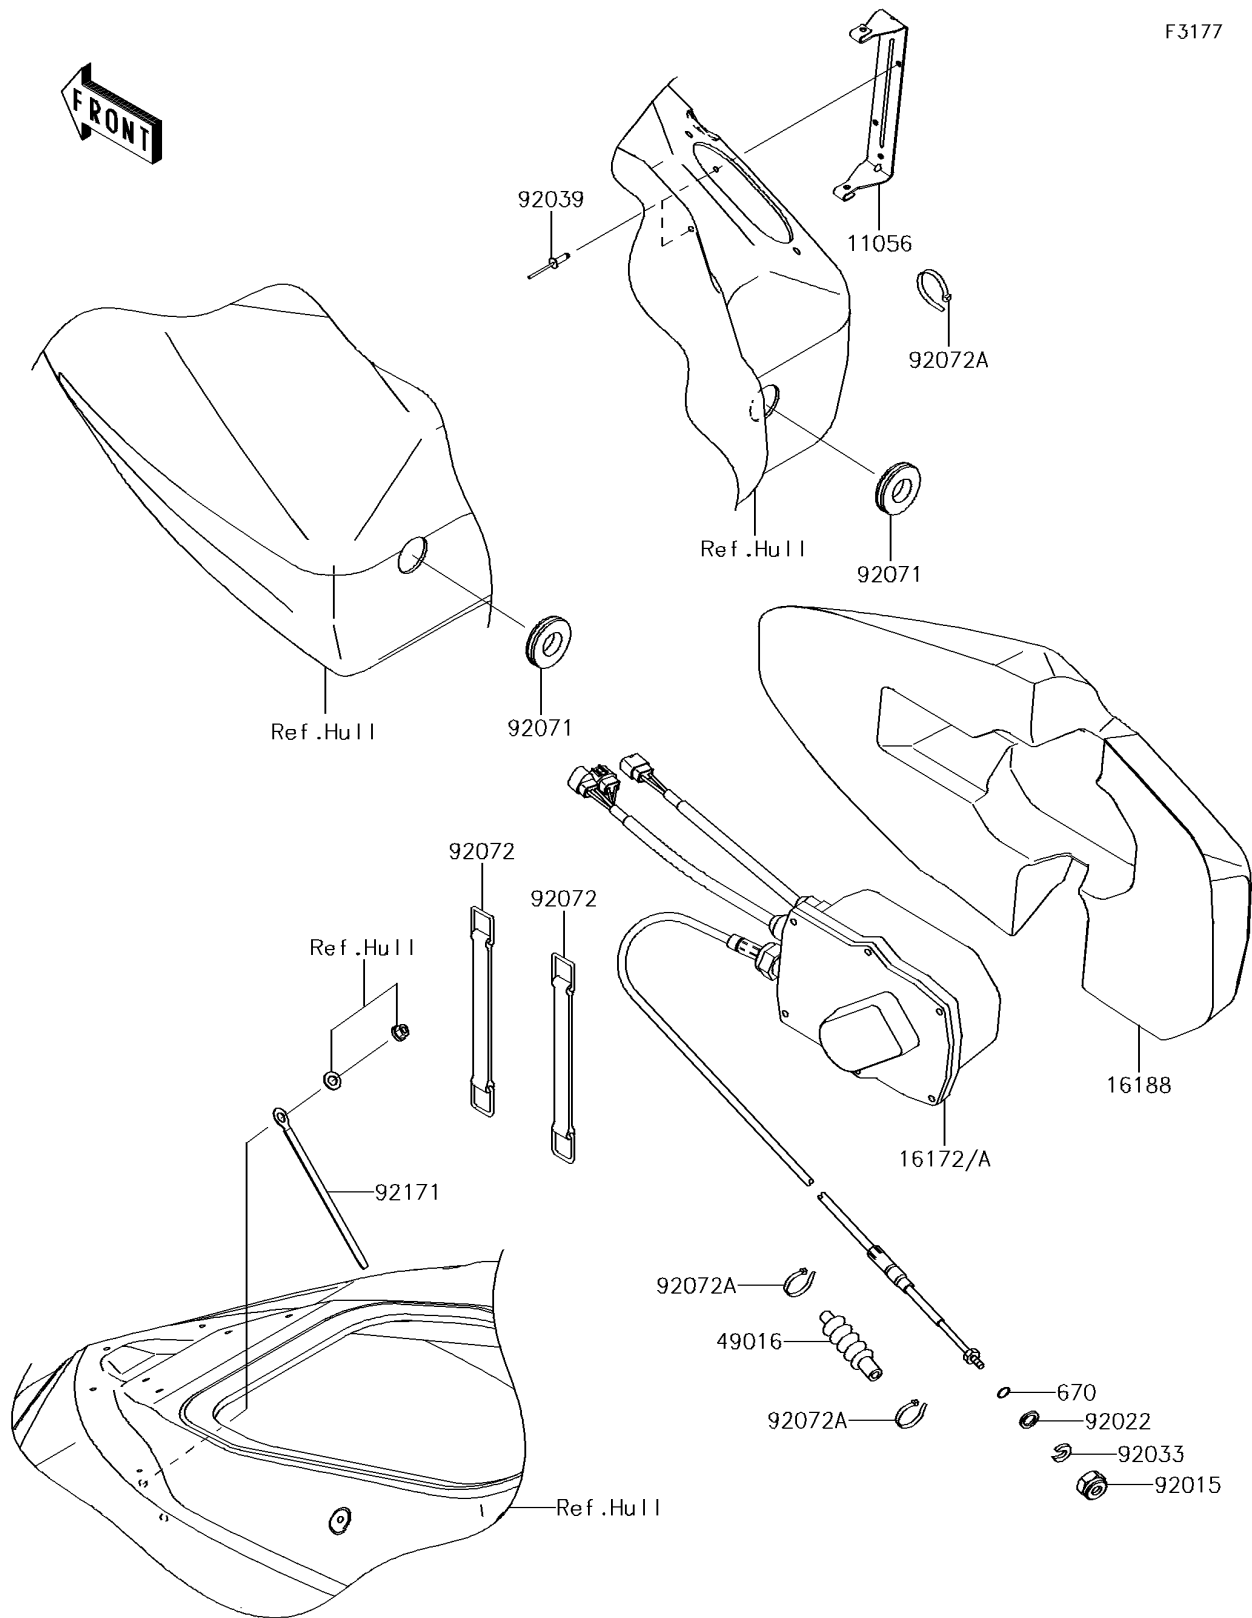

## 2018 JET SKI® ULTRA® 310R PARTS DIAGRAM

Control

F3177

## 2018 JET SKI® ULTRA® 310R PARTS LIST

Control

ITEM NAME	PART NUMBER	QUANTITY
BRACKET (Ref # 11056)	11056-0711	1
ACTUATOR,JET PUMP (Ref # 16172A)	16172-0033	1
FLOAT (Ref # 16188)	16188-0037	1
COVER-SEAL,TILT CABLE (Ref # 49016)	49016-3702	1
O RING,11MM (Ref # 670)	670B2011	1
NUT,20MM (Ref # 92015)	92015-526	1
WASHER (Ref # 92022)	92022-535	1
RING-SNAP,7.7X17.5X3.0 (Ref # 92033)	92033-3737	1
RIVET (Ref # 92039)	92039-3714	1
GROMMET (Ref # 92071)	92071-3840	1
BAND,BATTERY (Ref # 92072)	92072-3879	1
BAND,L=100.08 (Ref # 92072A)	92072-3882	1
CLAMP,L=150 (Ref # 92171)	92171-3717	1