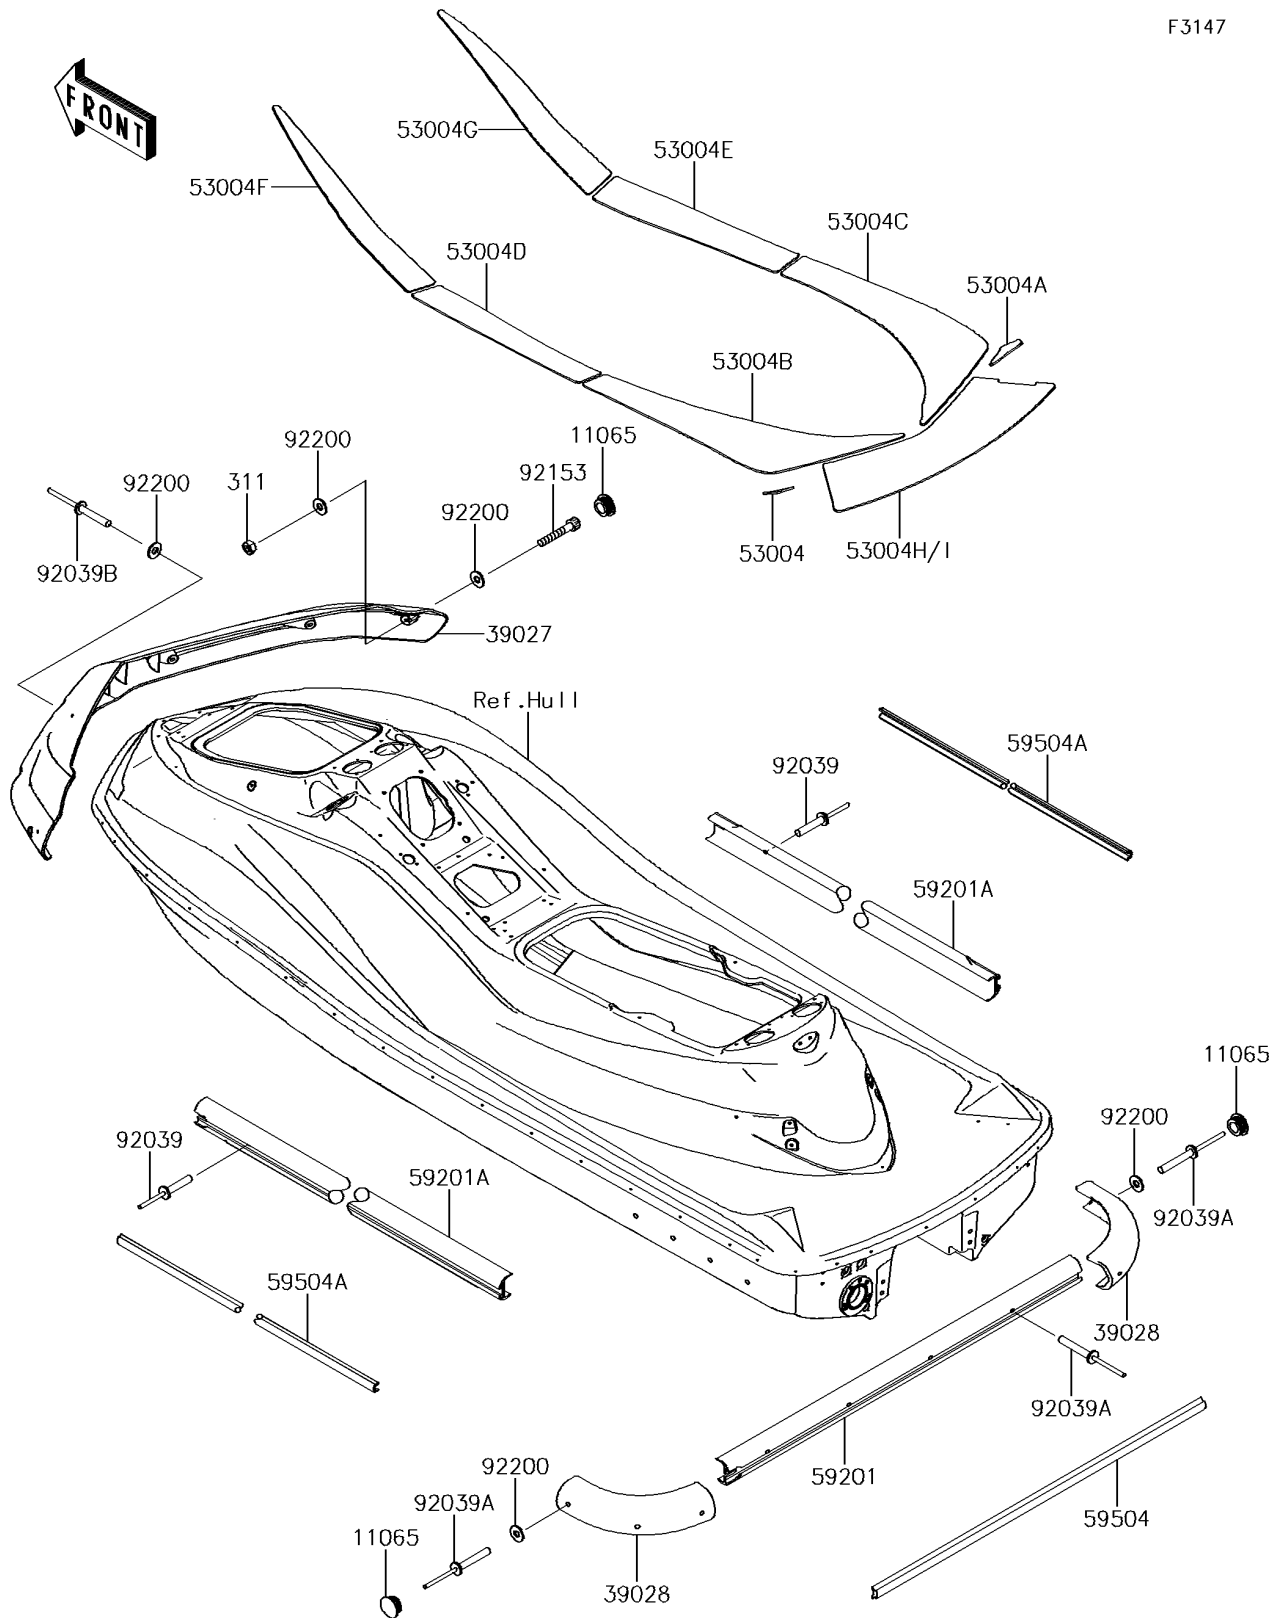

2018 JET SKI® ULTRA® 310R PARTS DIAGRAM

Pads

F3147

2018 JET SKI® ULTRA® 310R PARTS LIST

Pads

ITEM NAME	PART NUMBER	QUANTITY
CAP,F.BLACK (Ref # 11065)	11065-3707-6Z	1
NUT-HEX,5MM (Ref # 311)	311R0500	1
BUMPER-FRONT,F.BLACK (Ref # 39027)	39027-3747-6Z	1
BUMPER-REAR,CORNER,F.BLACK (Ref # 39028)	39028-3752-6Z	1
MAT,RR,LH (Ref # 53004)	53004-0580	1
MAT,RR,RH (Ref # 53004A)	53004-0581	1
MAT,FLOOR,MIDDLE,LH (Ref # 53004B)	53004-0583	1
MAT,FLOOR,MIDDLE,RH (Ref # 53004C)	53004-0584	1
MAT,FLOOR,FR,LH (Ref # 53004D)	53004-0585	1
MAT,FLOOR,FR,RH (Ref # 53004E)	53004-0586	1
MAT,FR,LH (Ref # 53004F)	53004-0587	1
MAT,FR,RH (Ref # 53004G)	53004-0588	1
MAT,FLOOR,RR (Ref # 53004I)	53004-0597	1
BUMPER,RR,F.BLACK (Ref # 59201)	59201-3788-6Z	1
BUMPER,SIDE,F.BLACK (Ref # 59201A)	59201-3791-6Z	1
INSERT-BOAT FENDER,RR,L.GREEN (Ref # 59504)	59504-3732-290	1
INSERT-BOAT FENDER,SIDE,L.GRN (Ref # 59504A)	59504-3733-290	1
RIVET (Ref # 92039)	92039-3771	1
RIVET (Ref # 92039A)	92039-3773	1
RIVET (Ref # 92039B)	92039-3794	1
BOLT,SOCKET,5X30 (Ref # 92153)	92153-3742	1
WASHER,5X12X1 (Ref # 92200)	92200-3796	1