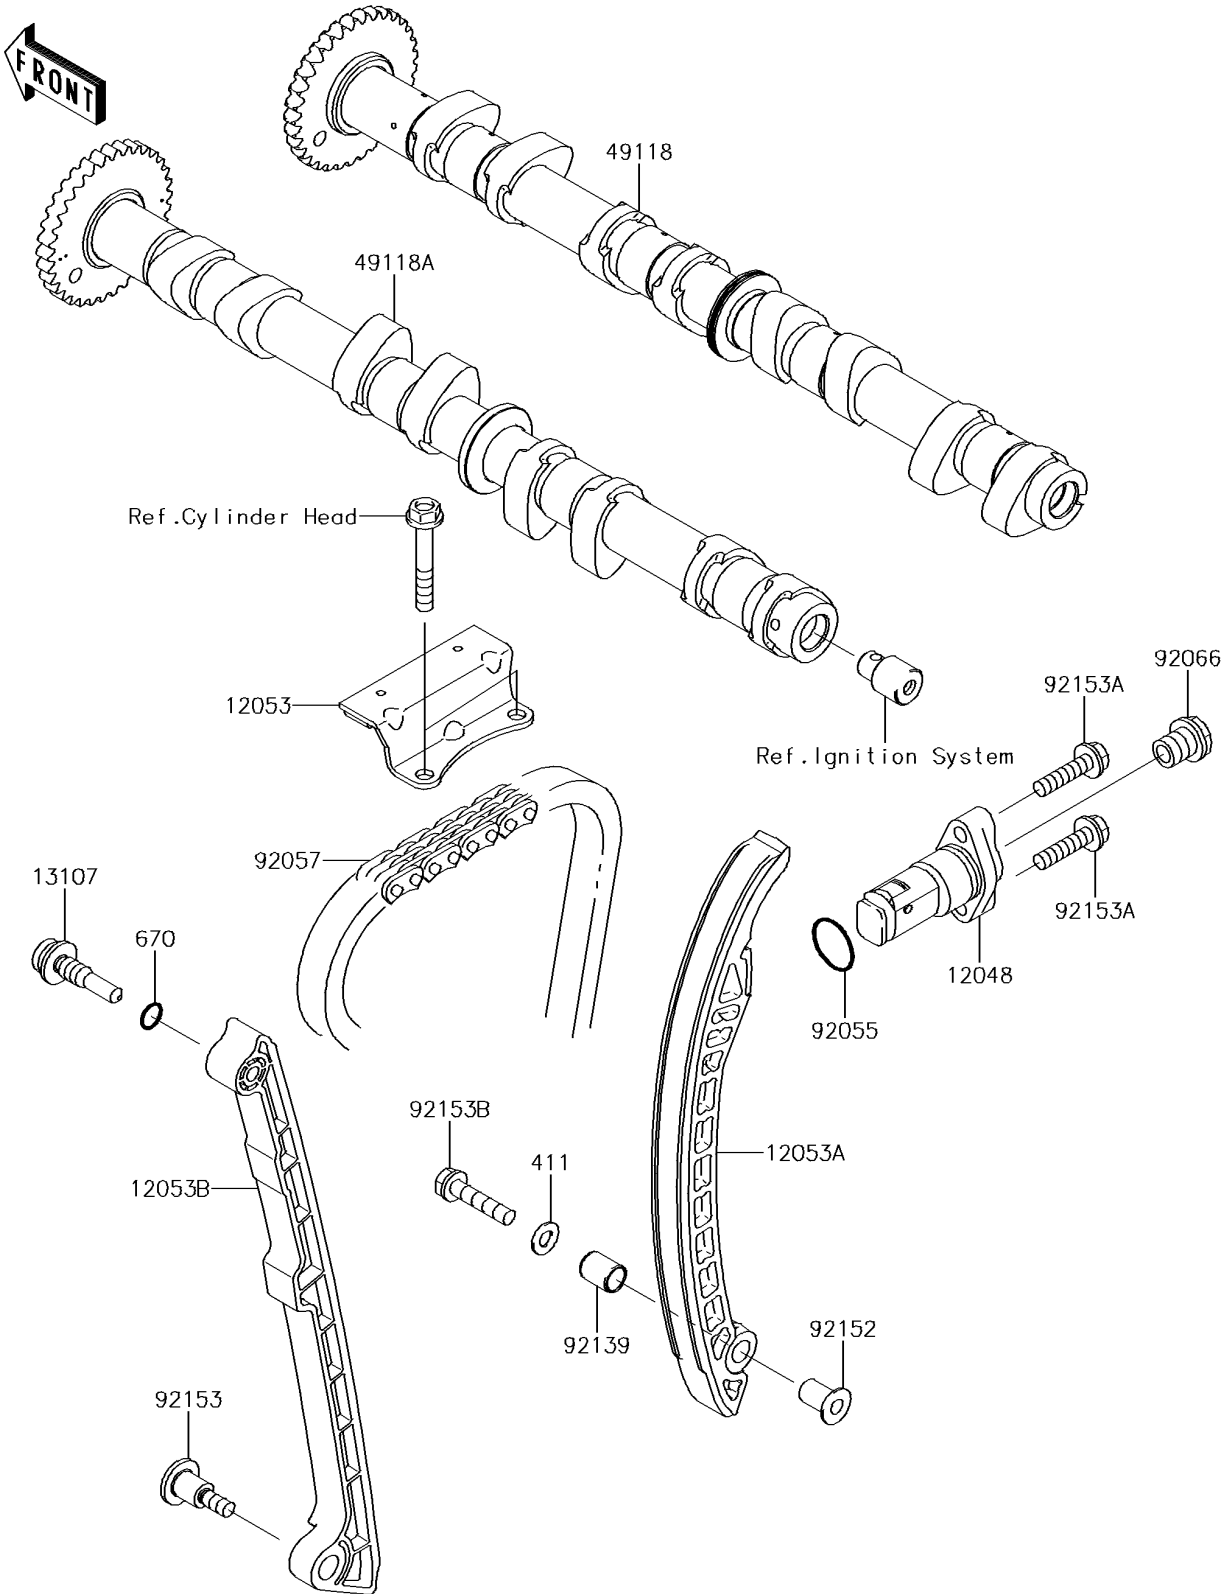

2018 JET SKI® ULTRA® 310LX PARTS DIAGRAM

Camshaft(s)/Tensioner

E1230

2018 JET SKI® ULTRA® 310LX PARTS LIST

Camshaft(s)/Tensioner

ITEM NAME	PART NUMBER	QUANTITY
-----------	-------------	----------