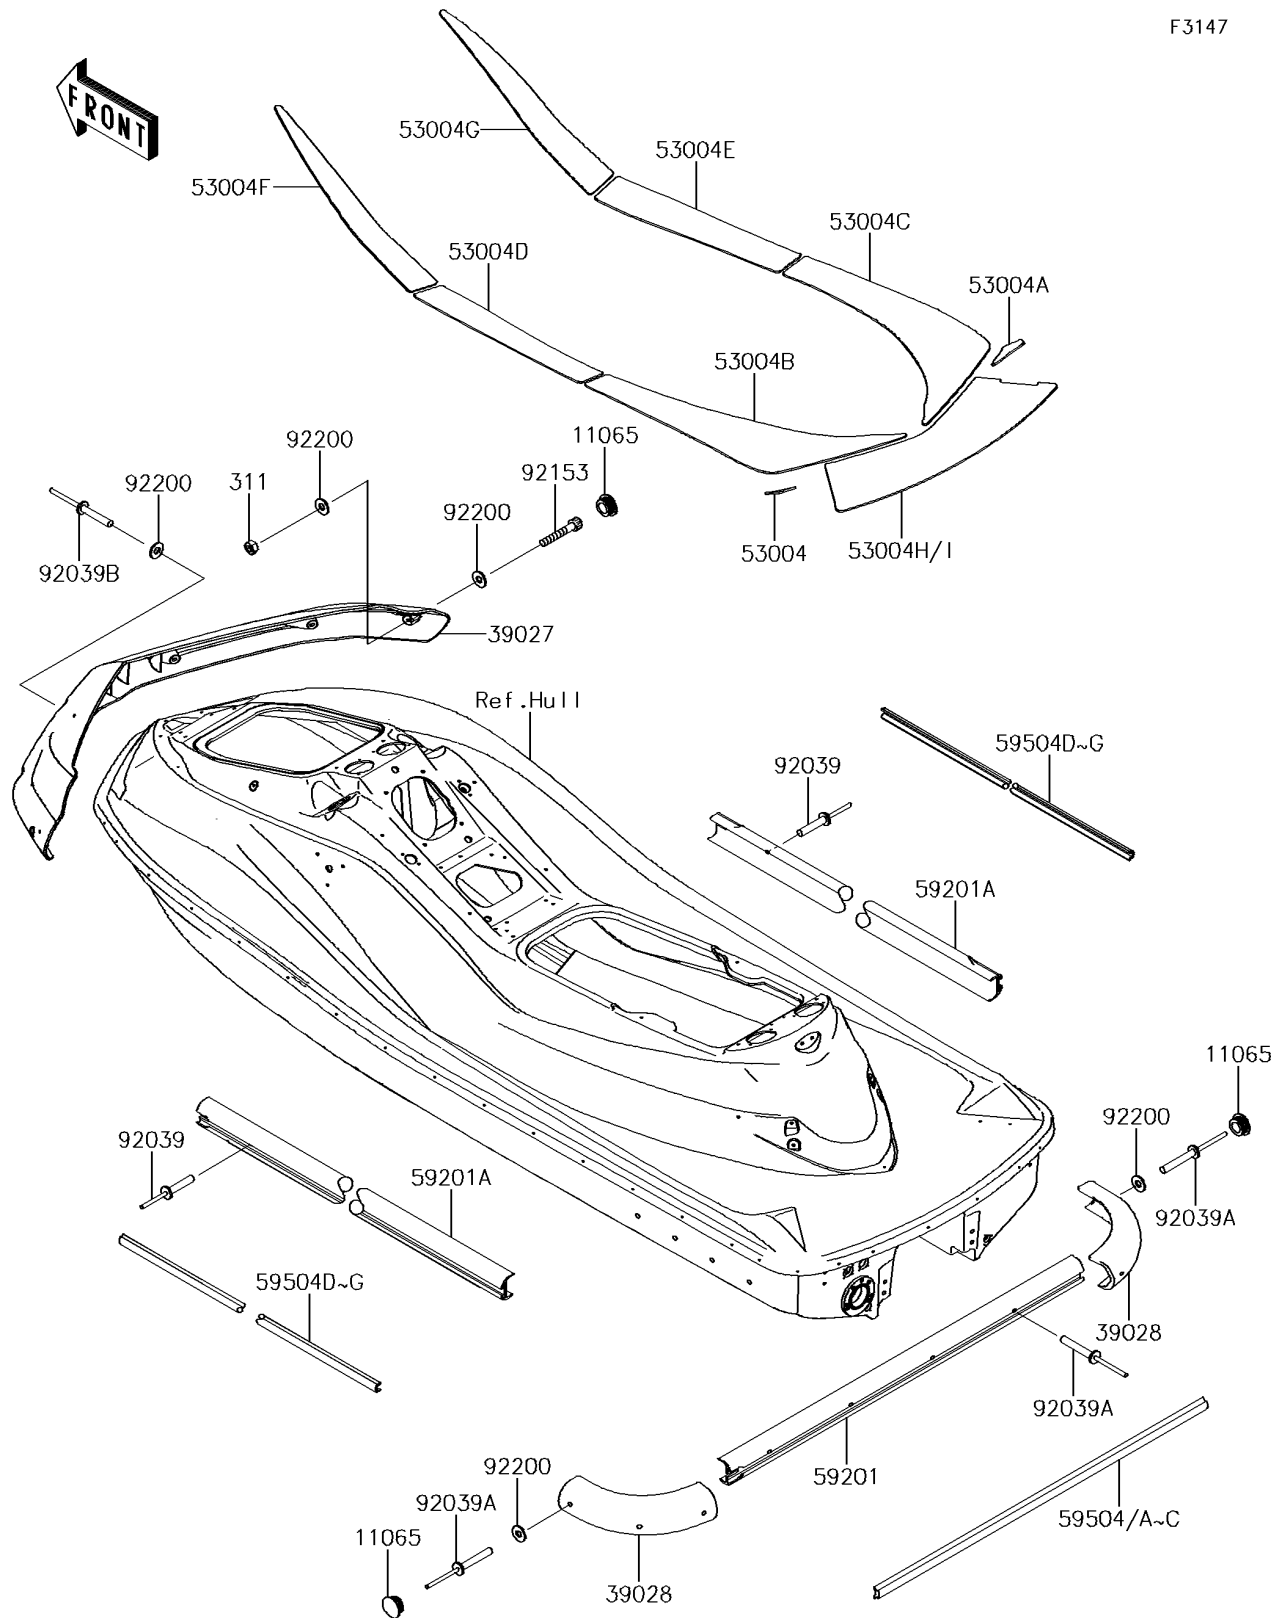

## 2014 JET SKI® ULTRA® 310X PARTS DIAGRAM

Pads

F3147

## 2014 JET SKI® ULTRA® 310X PARTS LIST

### Pads

ITEM NAME	PART NUMBER	QUANTITY
CAP,F.BLACK (Ref # 11065)	11065-3707-6Z	1
NUT-HEX,5MM (Ref # 311)	311R0500	1
BUMPER-FRONT,F.BLACK (Ref # 39027)	39027-3747-6Z	1
BUMPER-REAR,CORNER,F.BLACK (Ref # 39028)	39028-3752-6Z	1
MAT,RR,LH (Ref # 53004)	53004-0580	1
MAT,RR,RH (Ref # 53004A)	53004-0581	1
MAT,FLOOR,MIDDLE,LH (Ref # 53004B)	53004-0583	1
MAT,FLOOR,MIDDLE,RH (Ref # 53004C)	53004-0584	1
MAT,FLOOR,FR,LH (Ref # 53004D)	53004-0585	1
MAT,FLOOR,FR,RH (Ref # 53004E)	53004-0586	1
MAT,FR,LH (Ref # 53004F)	53004-0587	1
MAT,FR,RH (Ref # 53004G)	53004-0588	1
MAT,FLOOR,RR (Ref # 53004H)	53004-0589	1
BUMPER,RR,F.BLACK (Ref # 59201)	59201-3788-6Z	1
BUMPER,SIDE,F.BLACK (Ref # 59201A)	59201-3791-6Z	1
INSERT-BOAT FENDER,RR,F.BLACK (Ref # 59504B)	59504-3732-6Z	1
INSERT-BOAT FENDER,SIDE,F.BLK (Ref # 59504F)	59504-3733-6Z	1
RIVET (Ref # 92039)	92039-3771	1
RIVET (Ref # 92039A)	92039-3773	1
RIVET (Ref # 92039B)	92039-3794	1
BOLT,SOCKET,5X30 (Ref # 92153)	92153-3742	1
WASHER,5X12X1 (Ref # 92200)	92200-3796	1