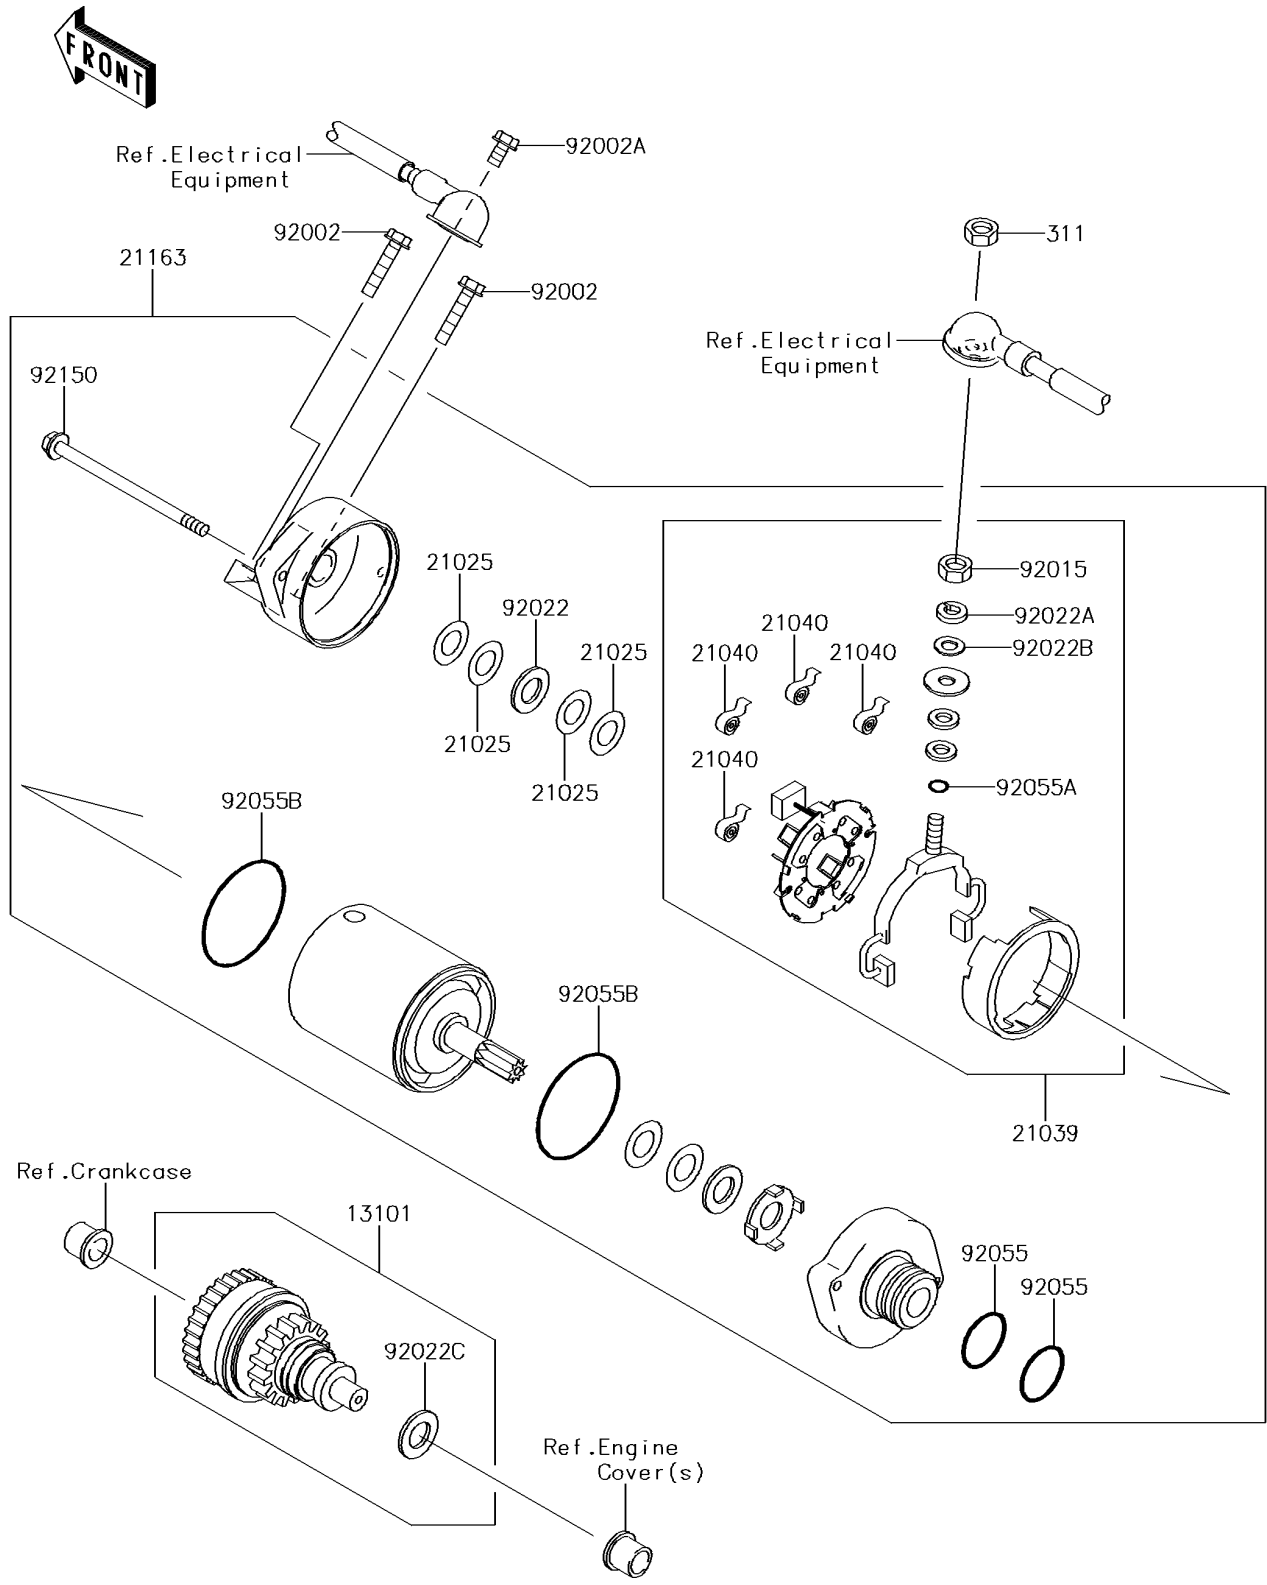

2014 JET SKI® ULTRA® 310X PARTS DIAGRAM

Starter Motor

E1840

2014 JET SKI® ULTRA® 310X PARTS LIST

Starter Motor

ITEM NAME	PART NUMBER	QUANTITY
GEAR-ASSY (Ref # 13101)	13101-3710	1
WASHER,9.1X18X0.2 (Ref # 21025)	21025-011	AR
BRUSH,CARBON (Ref # 21039)	21039-3703	1
SPRING-BRUSH (Ref # 21040)	21040-1055	4
STARTER-ELECTRIC (Ref # 21163)	21163-3721	1
NUT-HEX,6MM (Ref # 311)	311R0600	1
BOLT,6X25 (Ref # 92002)	92002-3714	2
BOLT,6X12 (Ref # 92002A)	92002-3763	1
NUT,6MM (Ref # 92015)	92015-3710	1
WASHER,9.1X18X0.8 (Ref # 92022)	92022-1132	1
WASHER,6MM (Ref # 92022A)	92022-3711	1
WASHER,6MM (Ref # 92022B)	92022-3713	1
WASHER,12X24X1.0 (Ref # 92022C)	92022-3731	1
RING-O (Ref # 92055)	92055-1276	2
RING-O,4.5X2.0 (Ref # 92055A)	92055-1370	1
RING-O,STARTER MOTOR (Ref # 92055B)	92055-1381	2
BOLT (Ref # 92150)	92150-3772	2