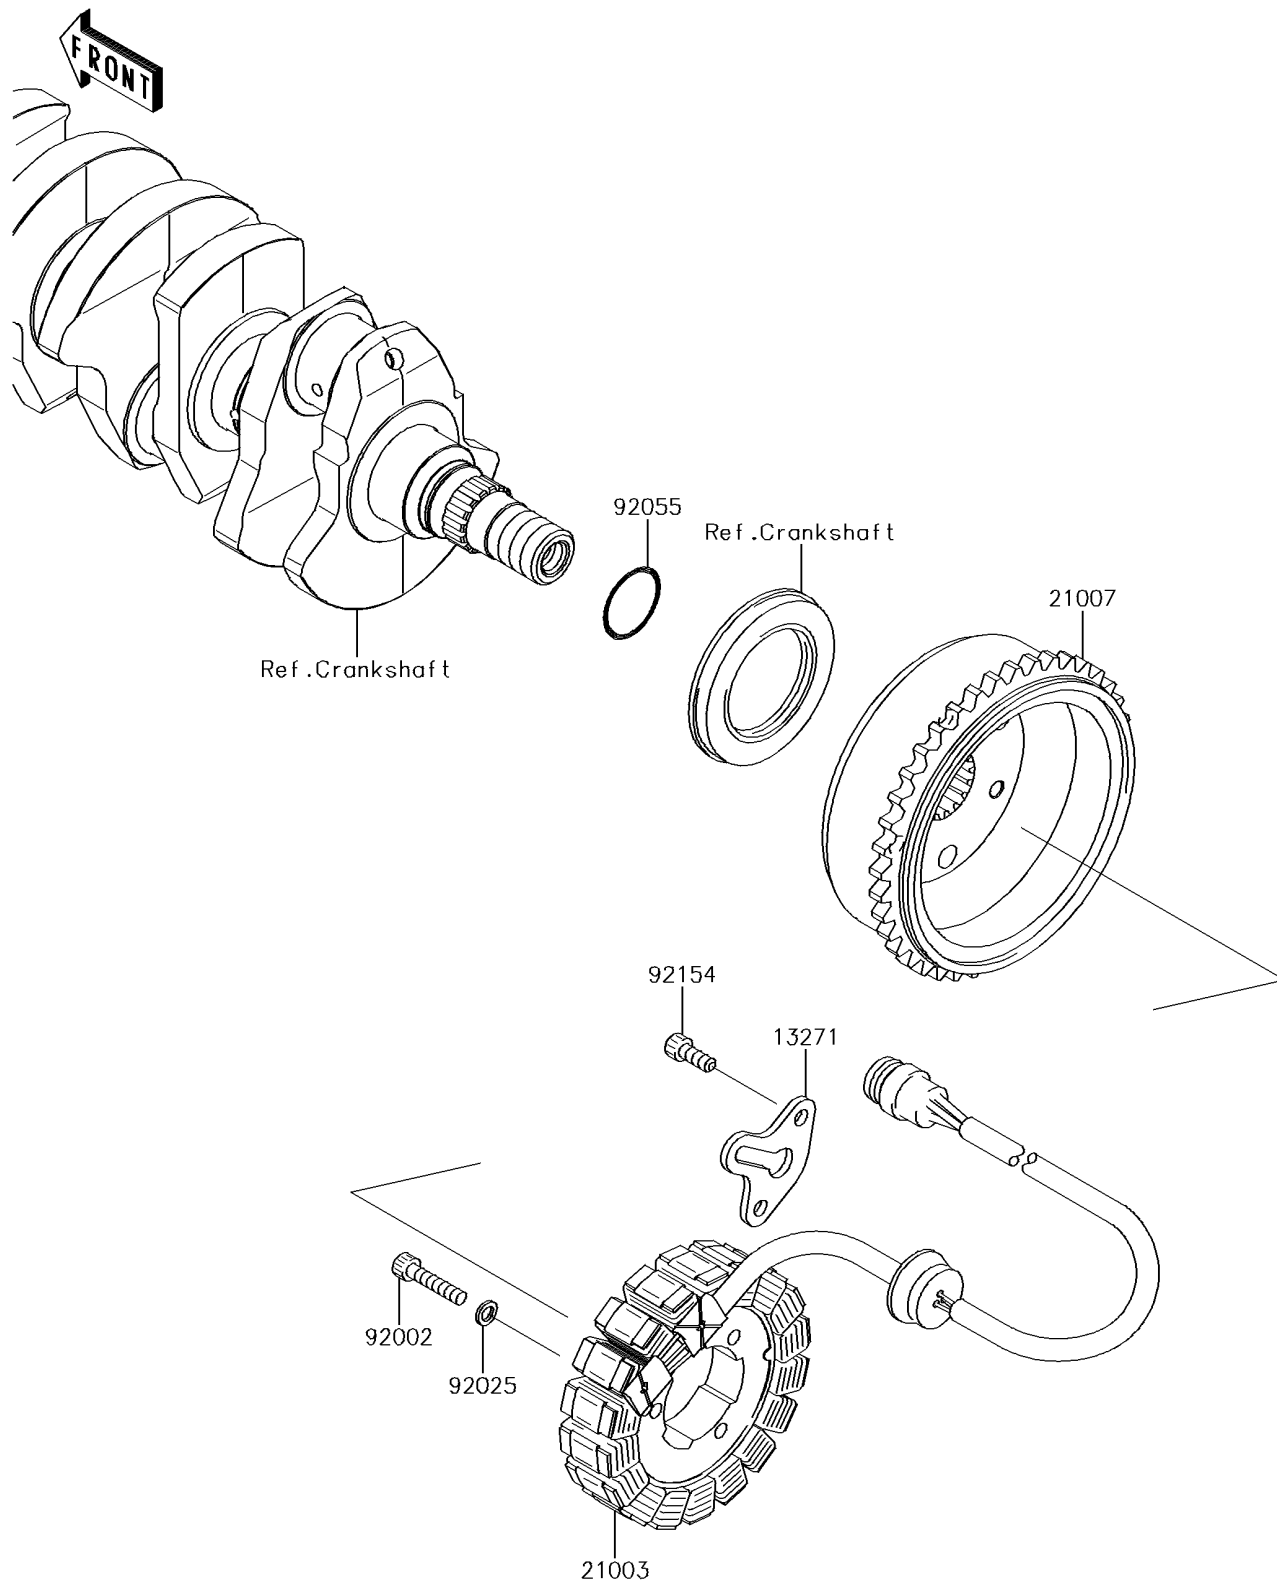

## 2014 JET SKI® ULTRA® 310X PARTS DIAGRAM

Generator

E1810

## 2014 JET SKI® ULTRA® 310X PARTS LIST

Generator

ITEM NAME	PART NUMBER	QUANTITY
PLATE (Ref # 13271)	13271-3847	1
STATOR (Ref # 21003)	21003-3747	1
ROTOR (Ref # 21007)	21007-3748	1
BOLT,6X28 (Ref # 92002)	92002-1537	1
SHIM,T=1.4 (Ref # 92025)	92025-1502	1
RING-O,27.7X2.4 (Ref # 92055)	92055-1619	1
BOLT,SOCKET,6X16 (Ref # 92154)	92154-3714	1