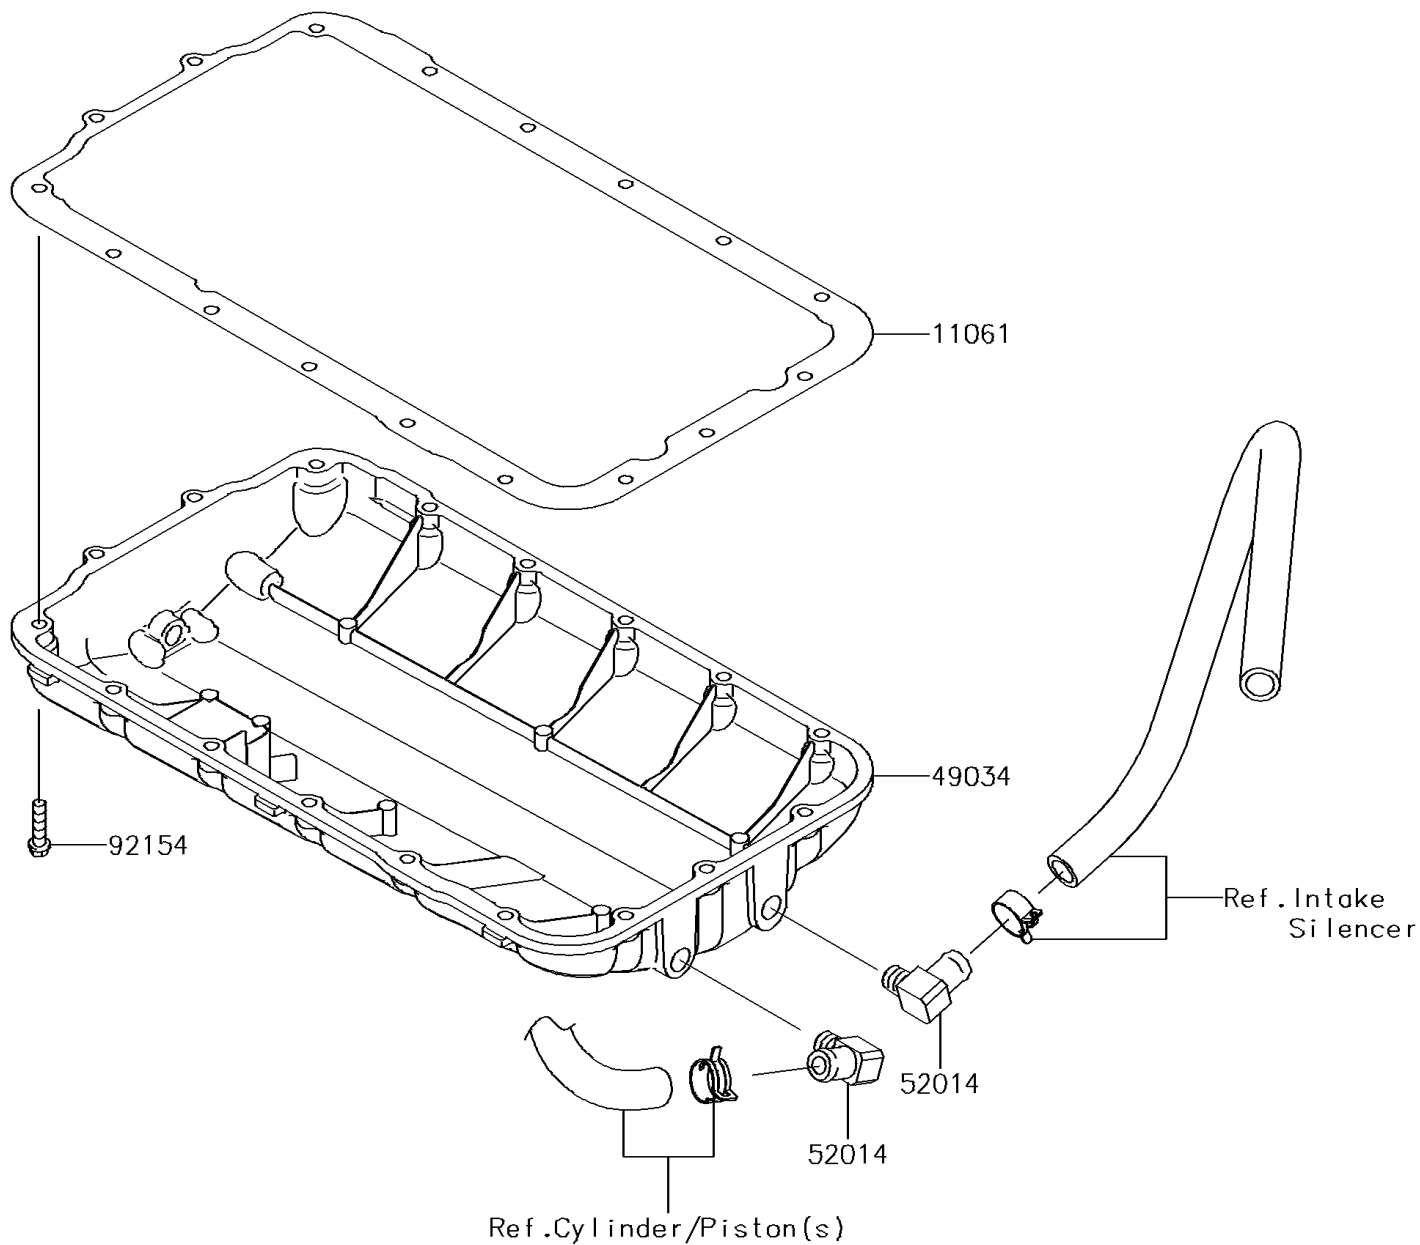

## 2014 JET SKI® ULTRA® 310X PARTS DIAGRAM

Oil Pan

E1434

## 2014 JET SKI® ULTRA® 310X PARTS LIST

Oil Pan

ITEM NAME	PART NUMBER	QUANTITY
GASKET,OIL PAN (Ref # 11061)	11061-3710	1
PAN-OIL (Ref # 49034)	49034-3702	1
ELBOW (Ref # 52014)	52014-3717	1
BOLT,FLANGED,6X25 (Ref # 92154)	92154-0823	1