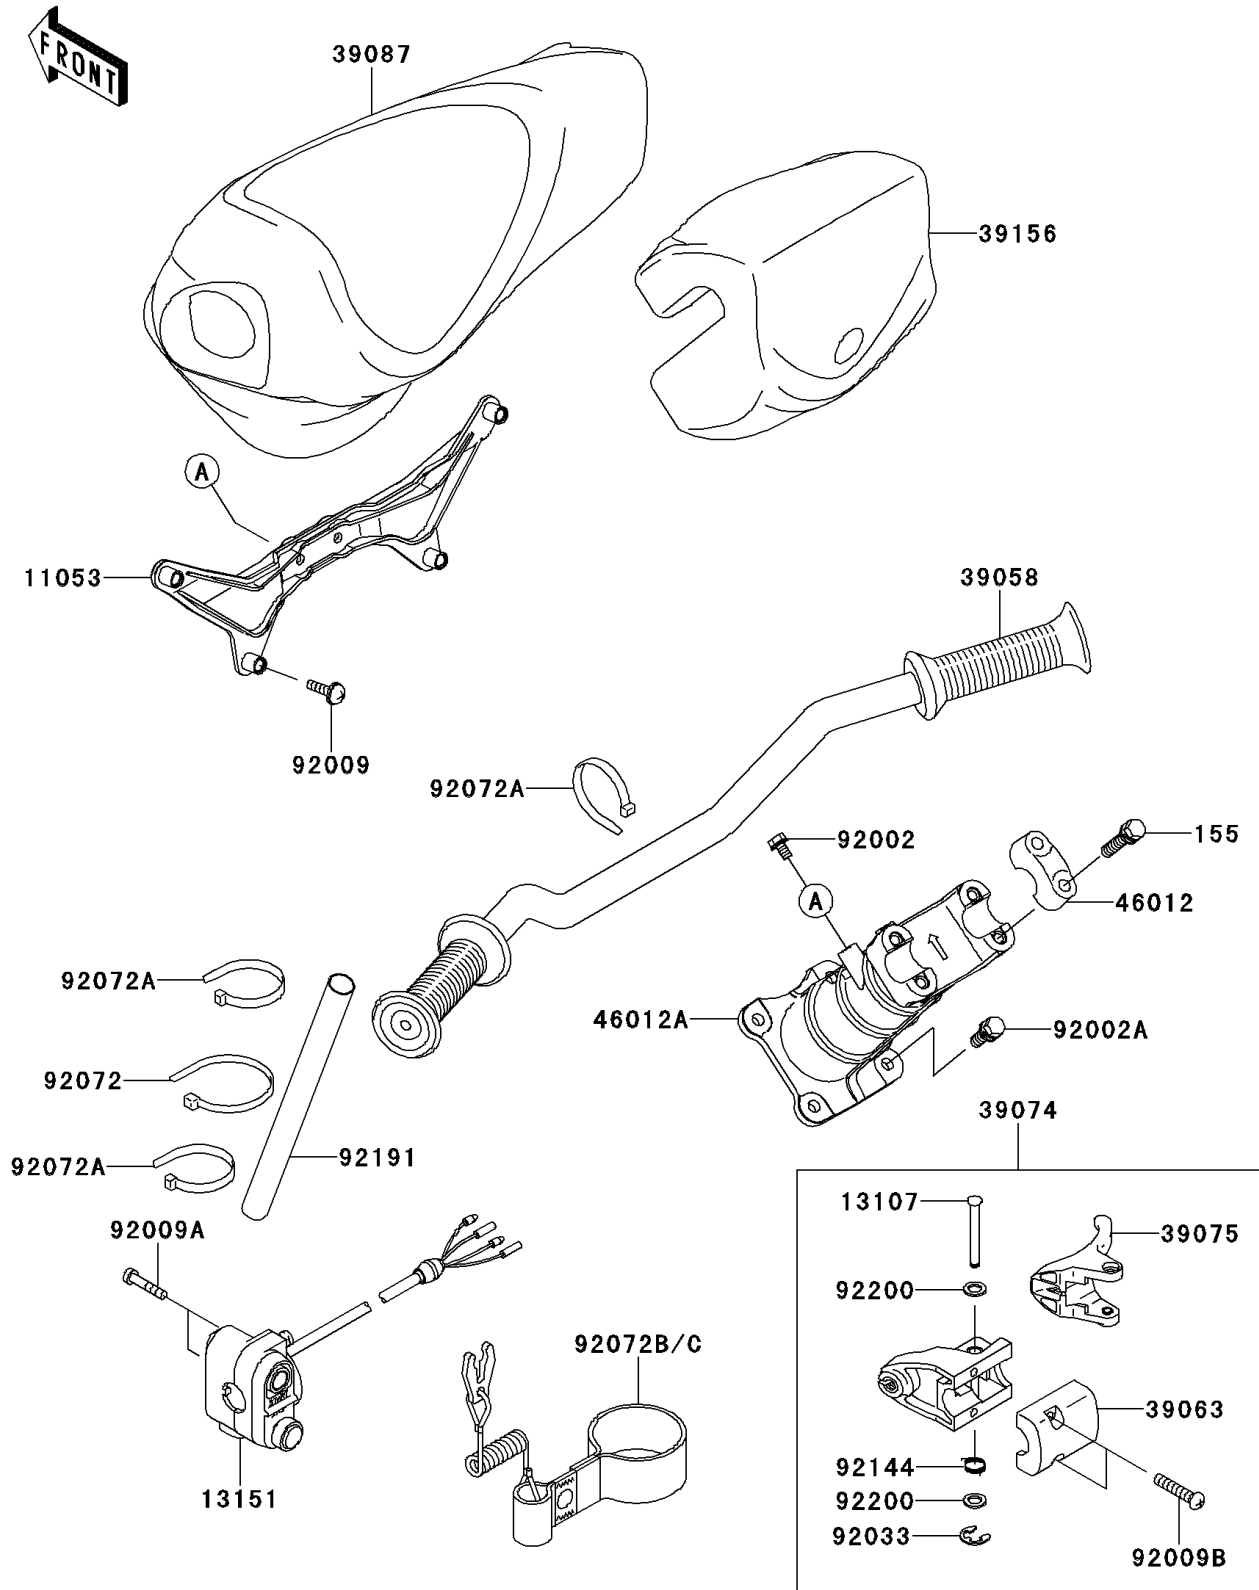

2013 JET SKI® STX®-15F PARTS DIAGRAM

Handlebar

F3172

2013 JET SKI® STX®-15F PARTS LIST

Handlebar

ITEM NAME	PART NUMBER	QUANTITY
BRACKET,HANDLE PAD (Ref # 11053)	11053-3762	1
SHAFT (Ref # 13107)	13107-3740	1
SWITCH-COMP,STOP&START (Ref # 13151)	13151-3722	1
BOLT-WSP-SMALL,8X40 (Ref # 155)	155R0840	1
HANDLE-COMP,F.BLACK (Ref # 39058)	39058-3735-6Z	1
HOUSING-CONTROL (Ref # 39063)	39063-3727	1
LEVER-ASSY-THROTTLE (Ref # 39074)	39074-3726	1
LEVER-THROTTLE (Ref # 39075)	39075-3714	1
PAD-HANDLE,F.BLACK (Ref # 39087)	39087-3730-6Z	1
PAD,HANDLE (Ref # 39156)	39156-3839	1
HOLDER-HANDLE,UPP (Ref # 46012)	46012-3720	1
HOLDER-HANDLE (Ref # 46012A)	46012-3728	1
BOLT,6X12 (Ref # 92002)	92002-3763	1
BOLT,8X25 (Ref # 92002A)	92002-3774	1
SCREW,6X20 (Ref # 92009)	92009-3781	1
SCREW,5X30 (Ref # 92009A)	92009-3836	1
SCREW,6X30 (Ref # 92009B)	92009-3837	1
RING-SNAP (Ref # 92033)	92033-3723	1
BAND,L=286.69 (Ref # 92072)	92072-0104	1
BAND,L=188.85 (Ref # 92072A)	92072-0105	1
BAND,TETHER SWITCH (Ref # 92072B)	92072-3809	1
SPRING (Ref # 92144)	92144-3749	1
TUBE,22X24X200 (Ref # 92191)	92191-3792	1
WASHER (Ref # 92200)	92200-3738	1