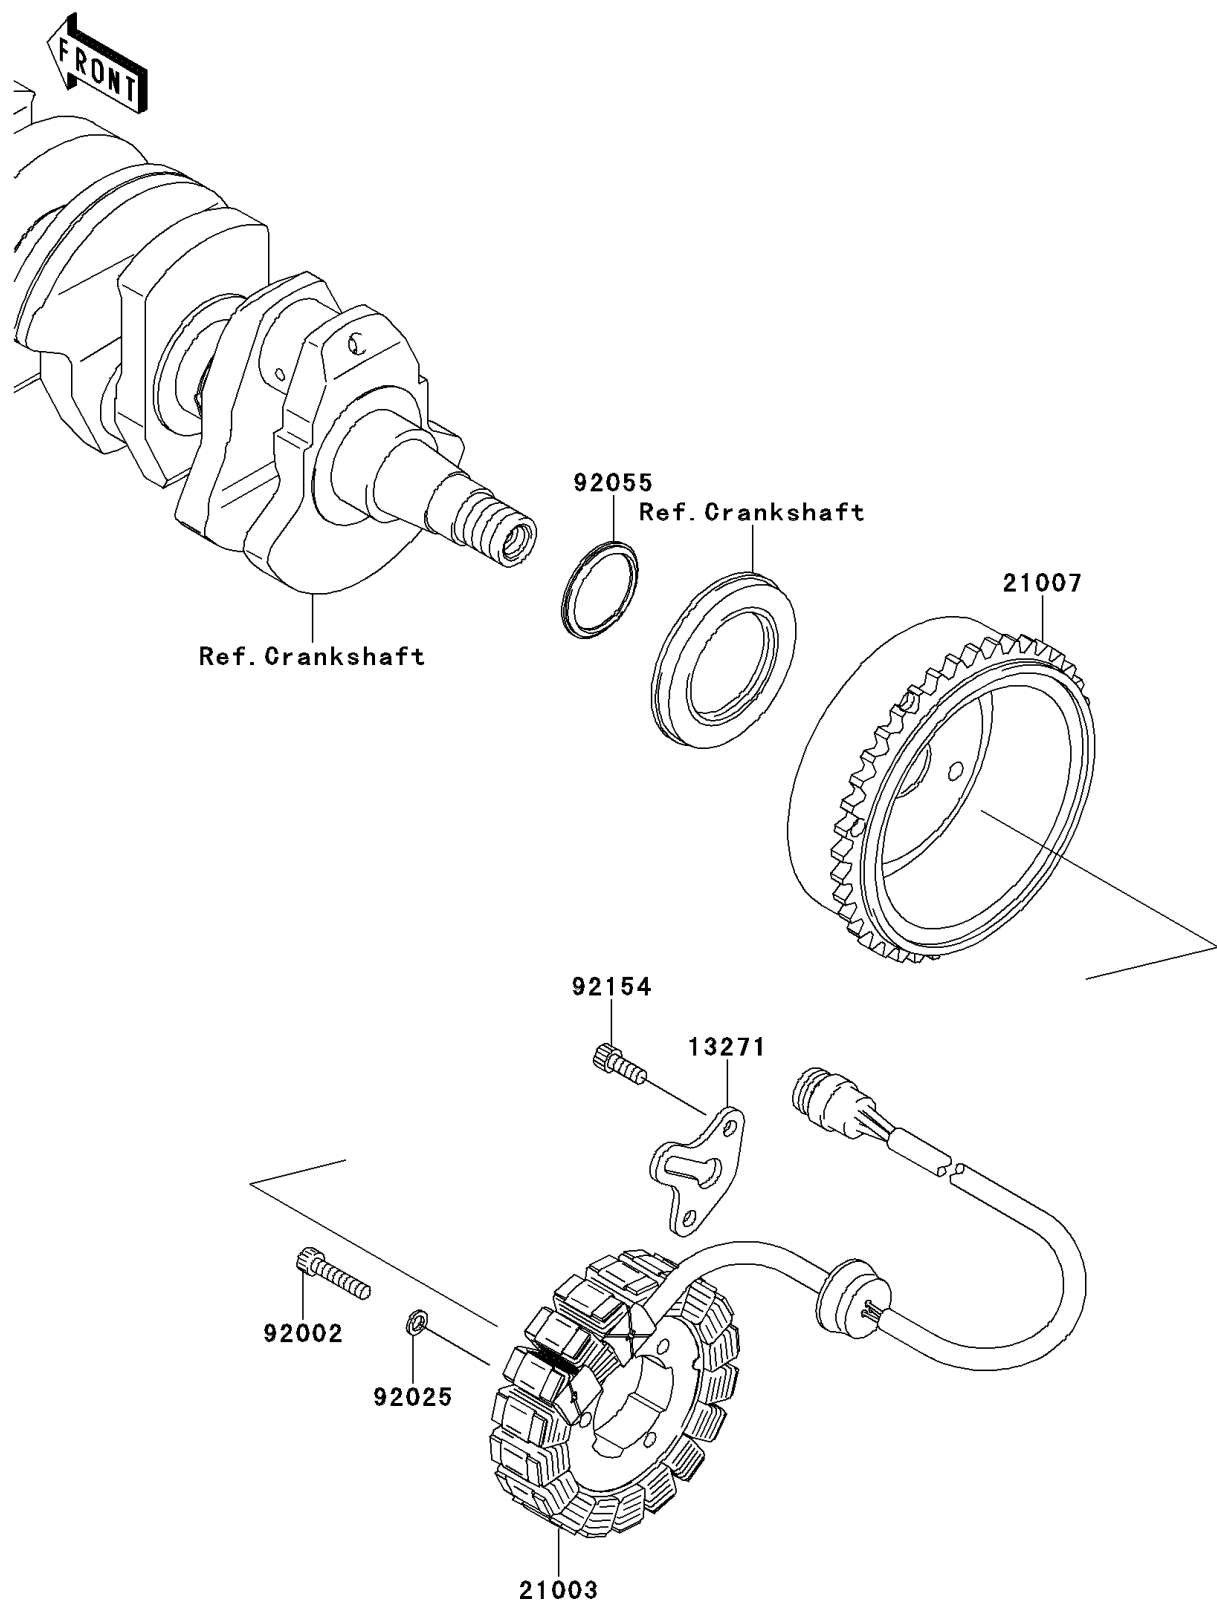

2013 STX-15F PARTS DIAGRAM

Generator

E1810

2013 STX-15F PARTS LIST

Generator

ITEM NAME	PART NUMBER	QUANTITY
PLATE (Ref # 13271)	13271-3847	1
STATOR (Ref # 21003)	21003-3749	1
ROTOR (Ref # 21007)	21007-3731	1
BOLT,6X28 (Ref # 92002)	92002-1537	3
SHIM,T=1.4 (Ref # 92025)	92025-1502	3
RING-O (Ref # 92055)	92055-3769	1
BOLT,SOCKET,6X16 (Ref # 92154)	92154-3714	2