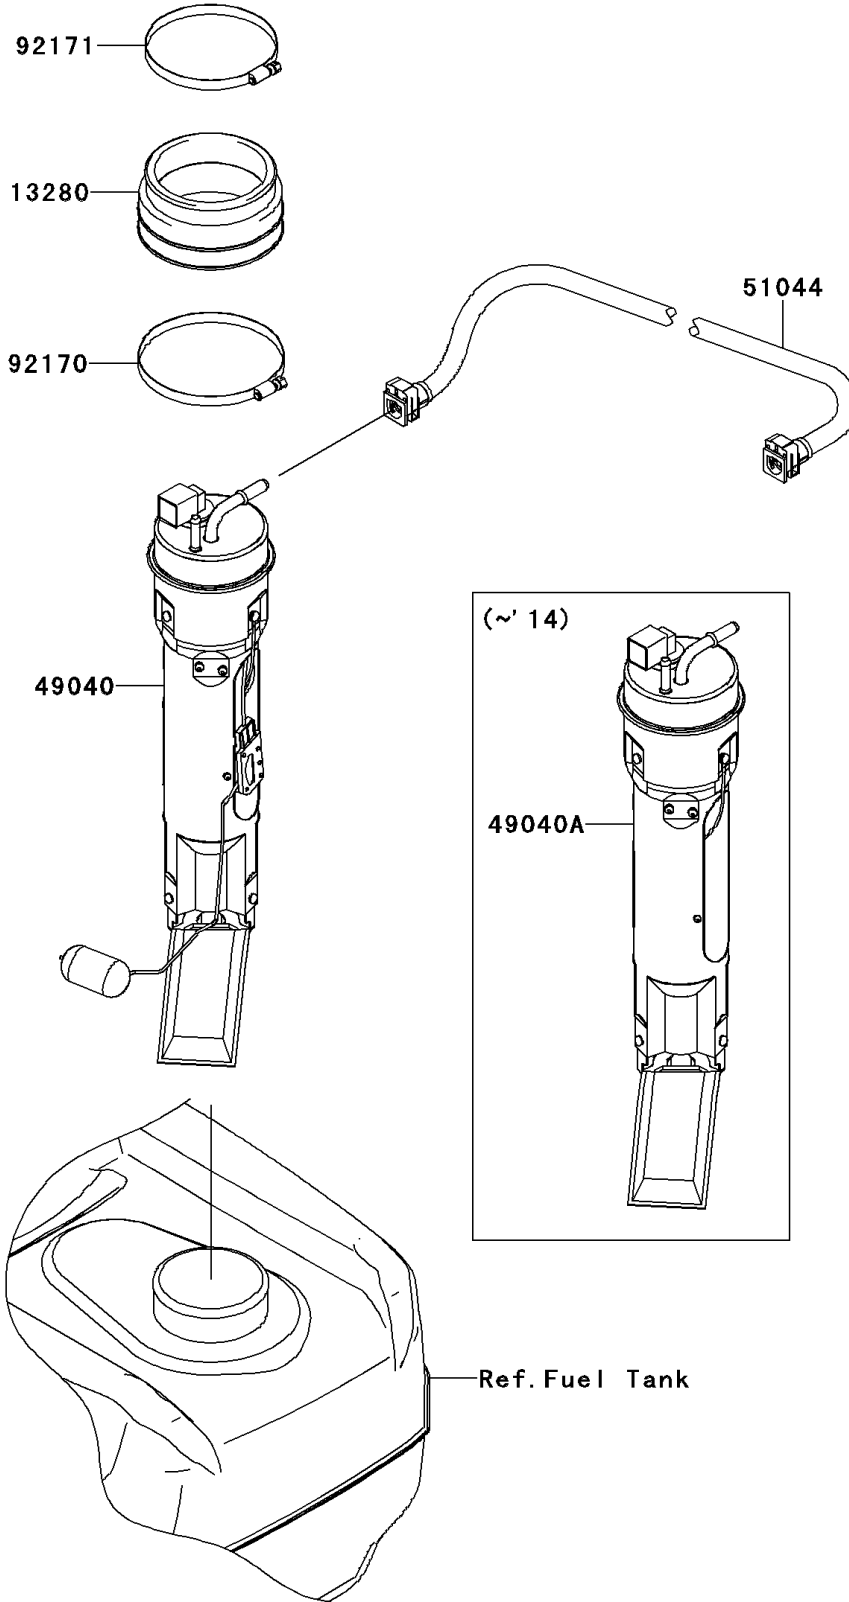

2013 STX-15F PARTS DIAGRAM

Fuel Pump(ADF-AFF)

E1520A

2013 STX-15F PARTS LIST

Fuel Pump(ADF-AFF)

ITEM NAME	PART NUMBER	QUANTITY
HOLDER (Ref # 13280)	13280-0729	1
PUMP-FUEL (Ref # 49040A)	49040-0710	1
TUBE-ASSY,FUEL (Ref # 51044)	51044-3705	1
CLAMP (Ref # 92170)	92170-3760	1
CLAMP (Ref # 92171)	92171-3716	1