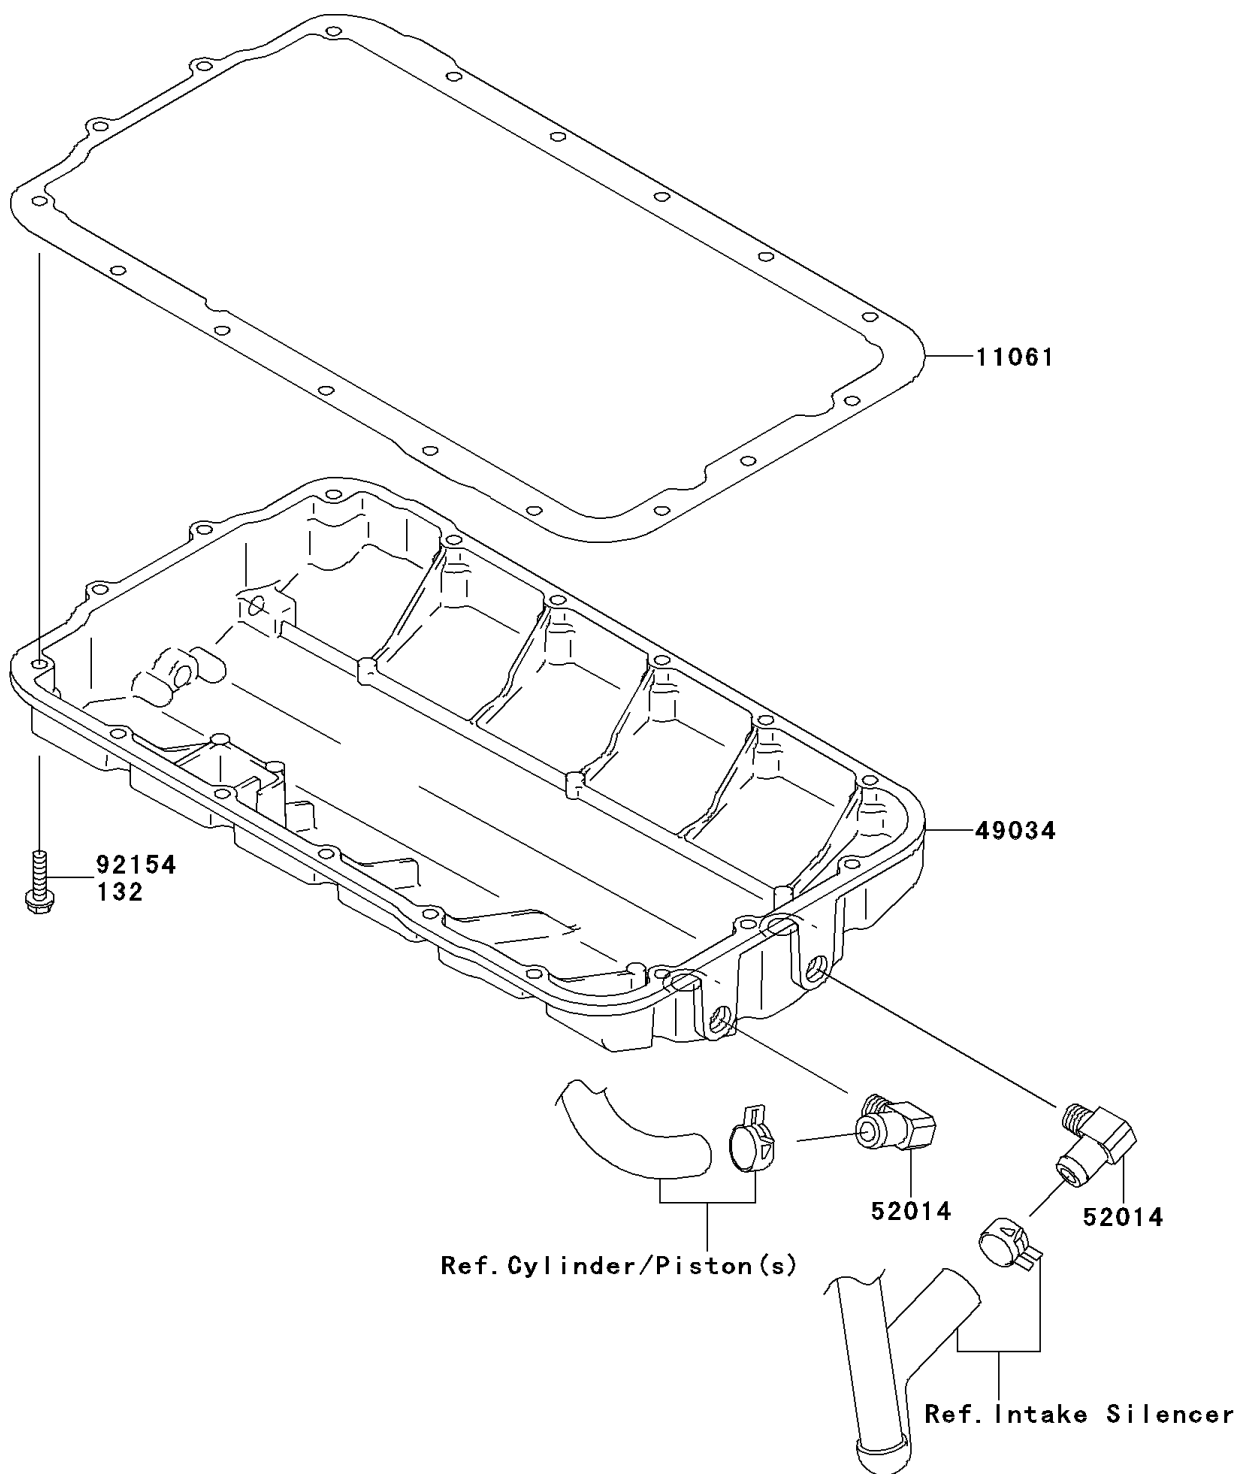

2013 JET SKI® STX®-15F PARTS DIAGRAM

Oil Pan

E1434

2013 JET SKI® STX®-15F PARTS LIST

Oil Pan

ITEM NAME	PART NUMBER	QUANTITY
GASKET,OIL PAN (Ref # 11061)	11061-3710	1
PAN-OIL (Ref # 49034)	49034-3702	1
ELBOW (Ref # 52014)	52014-3717	1
BOLT,FLANGED,6X25 (Ref # 92154)	92154-0823	1