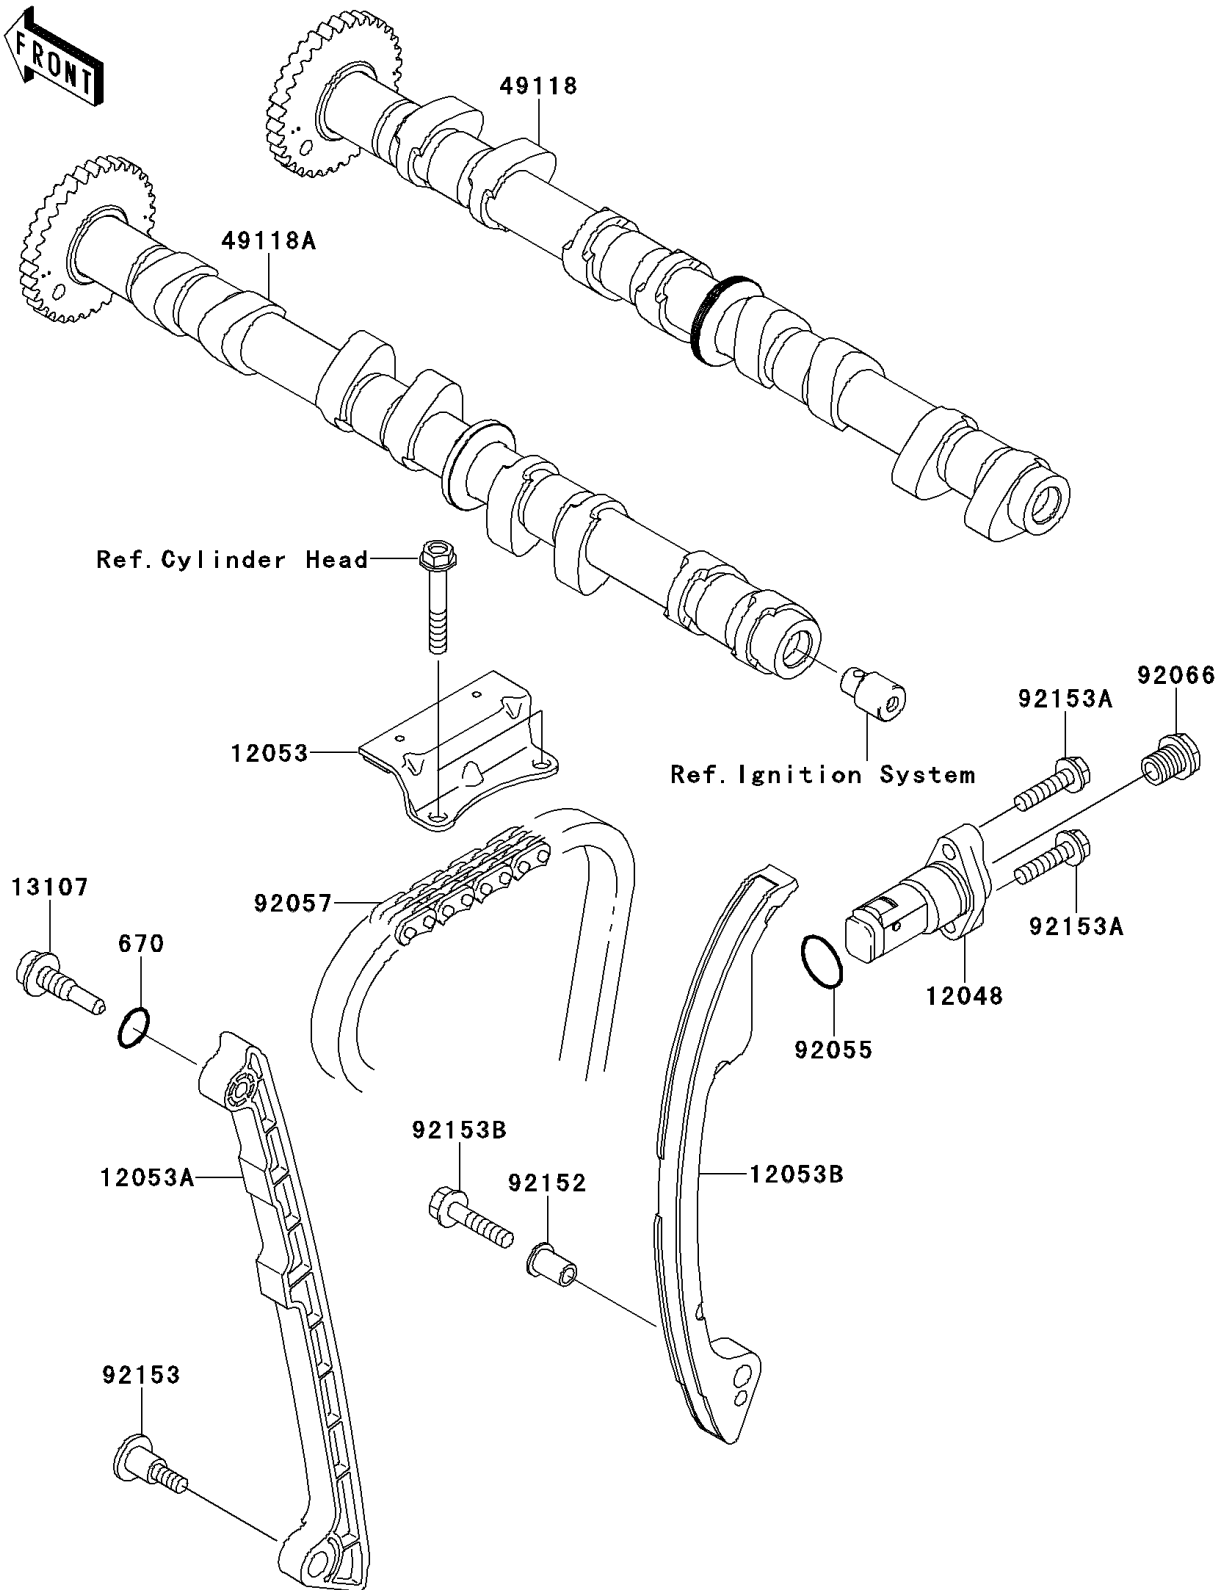

2014 JET SKI® STX®-15F PARTS DIAGRAM

Camshaft(s)/Tensioner

E1230

2014 JET SKI® STX®-15F PARTS LIST

Camshaft(s)/Tensioner

| ITEM NAME | PART NUMBER | QUANTITY |
|--|-------------|----------|
| TENSIONER-ASSY (Ref # 12048) | 12048-3701 | 1 |
| GUIDE-CHAIN,UPP (Ref # 12053) | 12053-1432 | 1 |
| GUIDE-CHAIN,EX SIDE (Ref # 12053A) | 12053-3701 | 1 |
| GUIDE-CHAIN,IN SIDE (Ref # 12053B) | 12053-3705 | 1 |
| SHAFT,CHAIN GUIDE (Ref # 13107) | 13107-0157 | 1 |
| CAMSHAFT-COMP,INTAKE (Ref # 49118) | 49118-3720 | 1 |
| CAMSHAFT-COMP,EXHAUST (Ref # 49118A) | 49118-3721 | 1 |
| O RING,9MM (Ref # 670) | 670D1509 | 1 |
| RING-O,18.8X1.9 (Ref # 92055) | 92055-086 | 1 |
| CHAIN,CAM,98XRH2015-136L (Ref # 92057) | 92057-3714 | 1 |
| PLUG (Ref # 92066) | 92066-3780 | 1 |
| COLLAR (Ref # 92152) | 92152-1167 | 1 |
| BOLT,SOCKET,6X24.5 (Ref # 92153) | 92153-1200 | 1 |
| BOLT,6X25 (Ref # 92153A) | 92153-3705 | 1 |
| BOLT,6X28 (Ref # 92153B) | 92153-3710 | 1 |