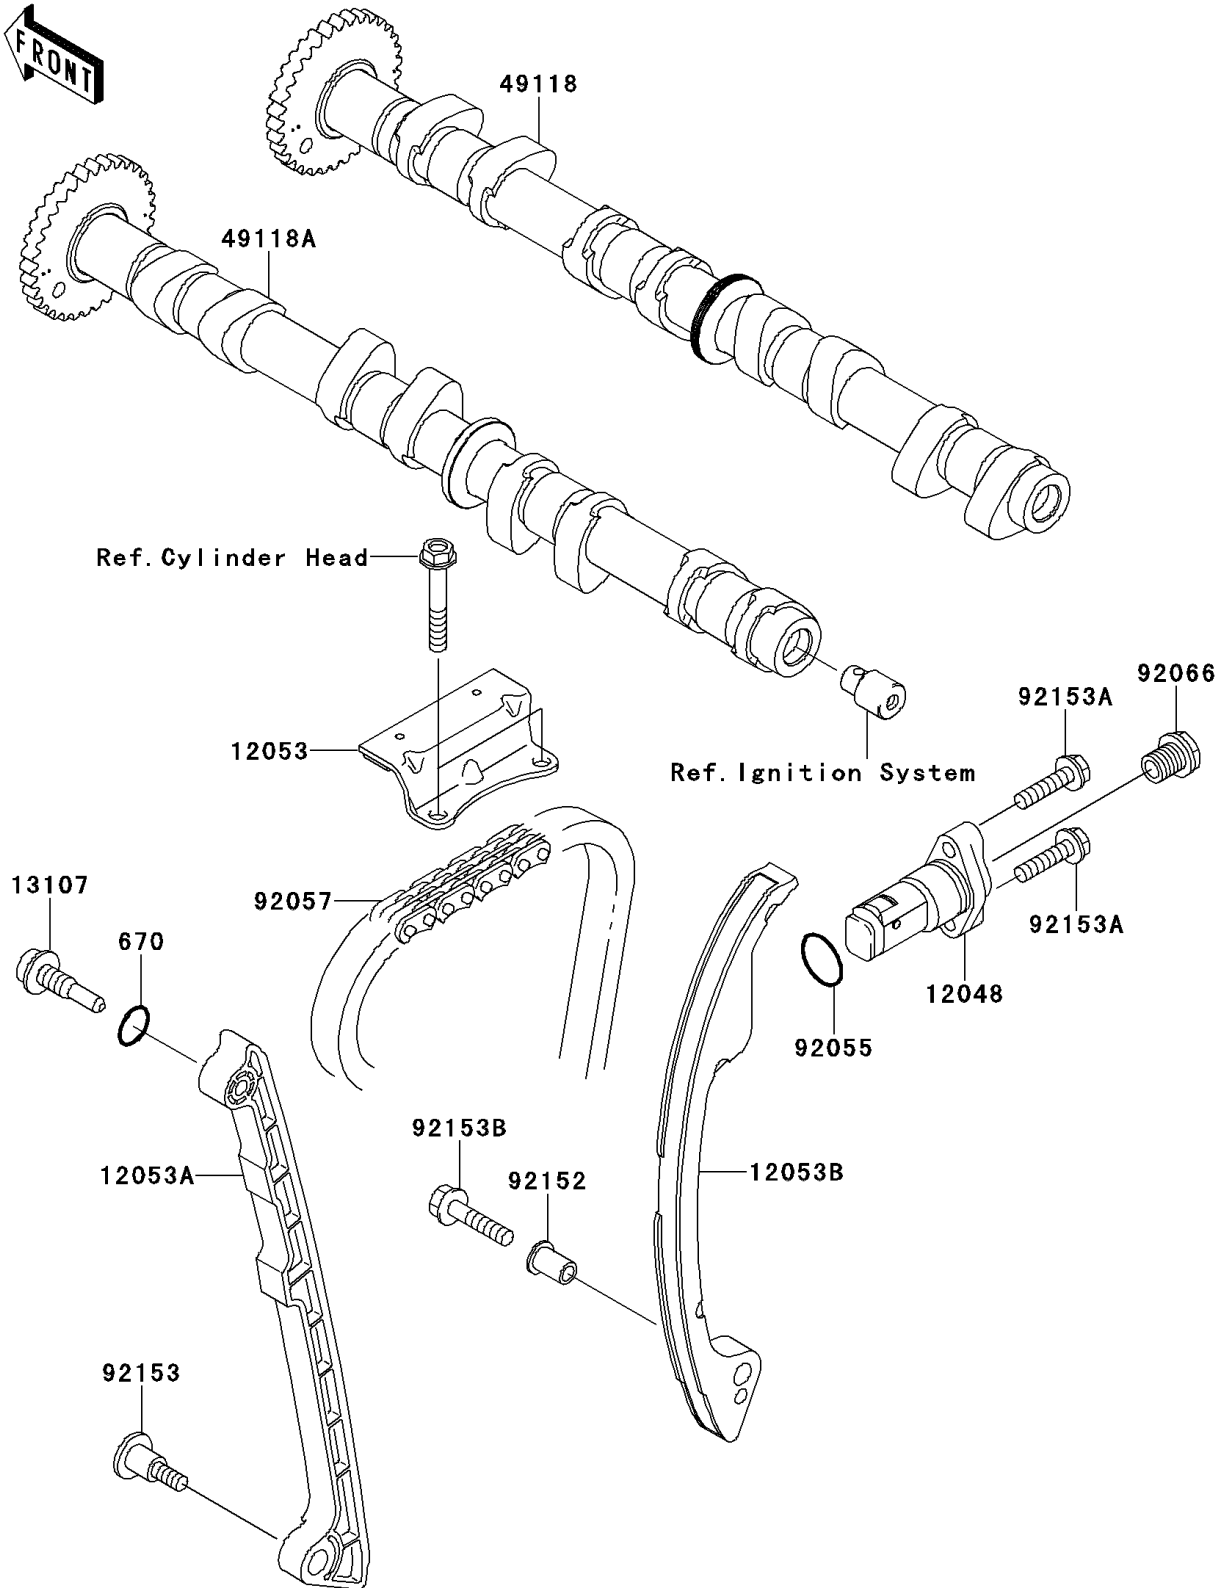

2013 STX-15F PARTS DIAGRAM

Camshaft(s)/Tensioner

E1230

2013 STX-15F PARTS LIST

Camshaft(s)/Tensioner

ITEM NAME	PART NUMBER	QUANTITY
TENSIONER-ASSY (Ref # 12048)	12048-3701	1
GUIDE-CHAIN,UPP (Ref # 12053)	12053-1432	1
GUIDE-CHAIN,EX SIDE (Ref # 12053A)	12053-3701	1
GUIDE-CHAIN,IN SIDE (Ref # 12053B)	12053-3705	1
SHAFT,CHAIN GUIDE (Ref # 13107)	13107-0157	1
CAMSHAFT-COMP,INTAKE (Ref # 49118)	49118-3720	1
CAMSHAFT-COMP,EXHAUST (Ref # 49118A)	49118-3721	1
O RING,9MM (Ref # 670)	670D1509	1
RING-O,18.8X1.9 (Ref # 92055)	92055-086	1
CHAIN,CAM,98XRH2015-136L (Ref # 92057)	92057-3714	1
PLUG (Ref # 92066)	92066-3780	1
COLLAR (Ref # 92152)	92152-1167	1
BOLT,SOCKET,6X24.5 (Ref # 92153)	92153-1200	1
BOLT,6X25 (Ref # 92153A)	92153-3705	2
BOLT,6X28 (Ref # 92153B)	92153-3710	1