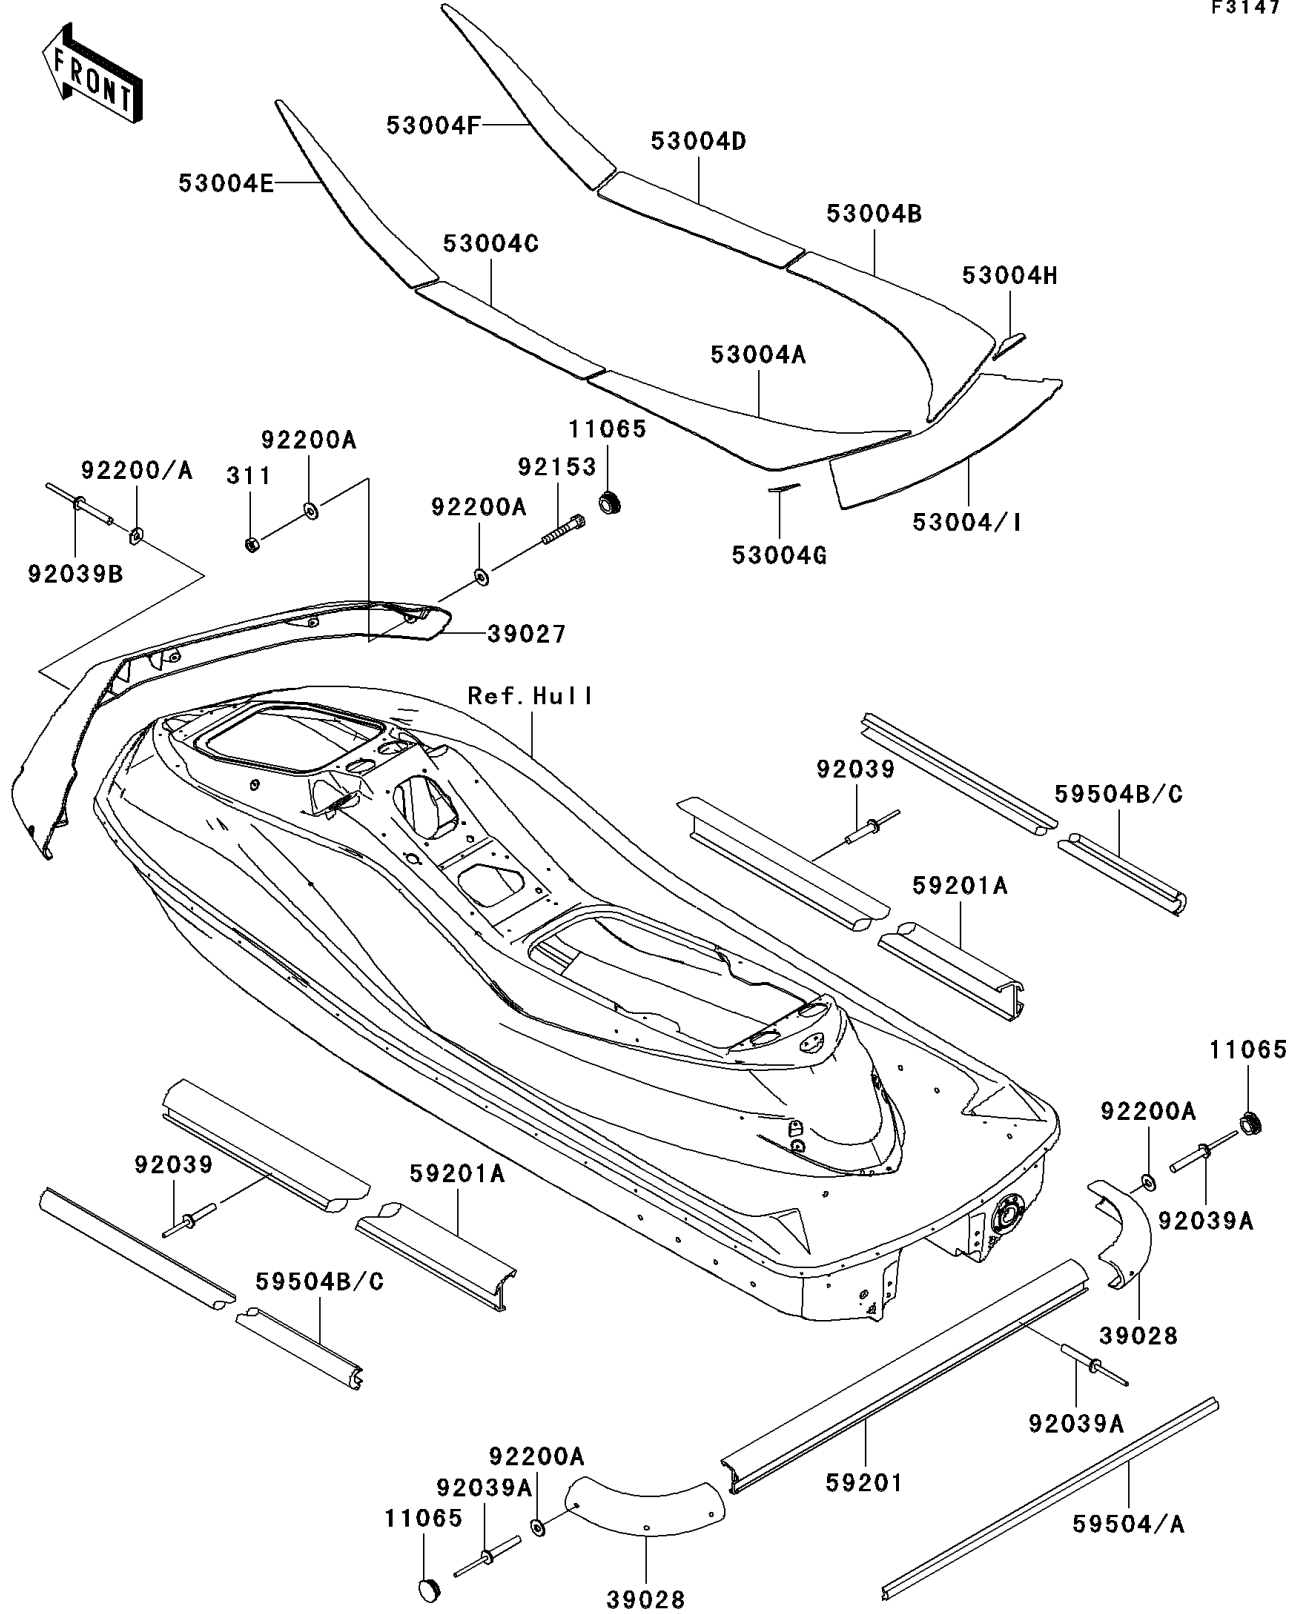

2010 Jet Ski® Ultra® LX PARTS DIAGRAM

Pads

F3147

2010 Jet Ski® Ultra® LX PARTS LIST

Pads

ITEM NAME	PART NUMBER	QUANTITY
CAP,F.BLACK (Ref # 11065)	11065-3707-6Z	1
NUT-HEX,5MM (Ref # 311)	311R0500	1
BUMPER-FRONT,F.BLACK (Ref # 39027)	39027-3747-6Z	1
BUMPER-REAR,CORNER,F.BLACK (Ref # 39028)	39028-3752-6Z	1
MAT,FLOOR,RR (Ref # 53004)	53004-3908	1
MAT,FLOOR,MIDDLE,LH (Ref # 53004A)	53004-3909	1
MAT,FLOOR,MIDDLE,RH (Ref # 53004B)	53004-3910	1
MAT,FLOOR,FR,LH (Ref # 53004C)	53004-3911	1
MAT,FLOOR,FR,RH (Ref # 53004D)	53004-3912	1
MAT,FR,LH (Ref # 53004E)	53004-3913	1
MAT,FR,RH (Ref # 53004F)	53004-3914	1
MAT,RR,LH (Ref # 53004G)	53004-3915	1
MAT,RR,RH (Ref # 53004H)	53004-3916	1
BUMPER,RR,F.BLACK (Ref # 59201)	59201-3788-6Z	1
BUMPER,SIDE,F.BLACK (Ref # 59201A)	59201-3791-6Z	1
INSERT-BOAT FENDER,RR,J.WHITE (Ref # 59504A)	59504-3732-8U	1
INSERT-BOAT FENDER,SIDE,WHITE (Ref # 59504C)	59504-3733-8U	1
RIVET (Ref # 92039)	92039-3771	1
RIVET (Ref # 92039A)	92039-3773	1
RIVET (Ref # 92039B)	92039-3781	1
BOLT,SOCKET,5X30 (Ref # 92153)	92153-3742	1
WASHER,5X12X1 (Ref # 92200)	92200-3795	1
WASHER,5X12X1 (Ref # 92200A)	92200-3796	1