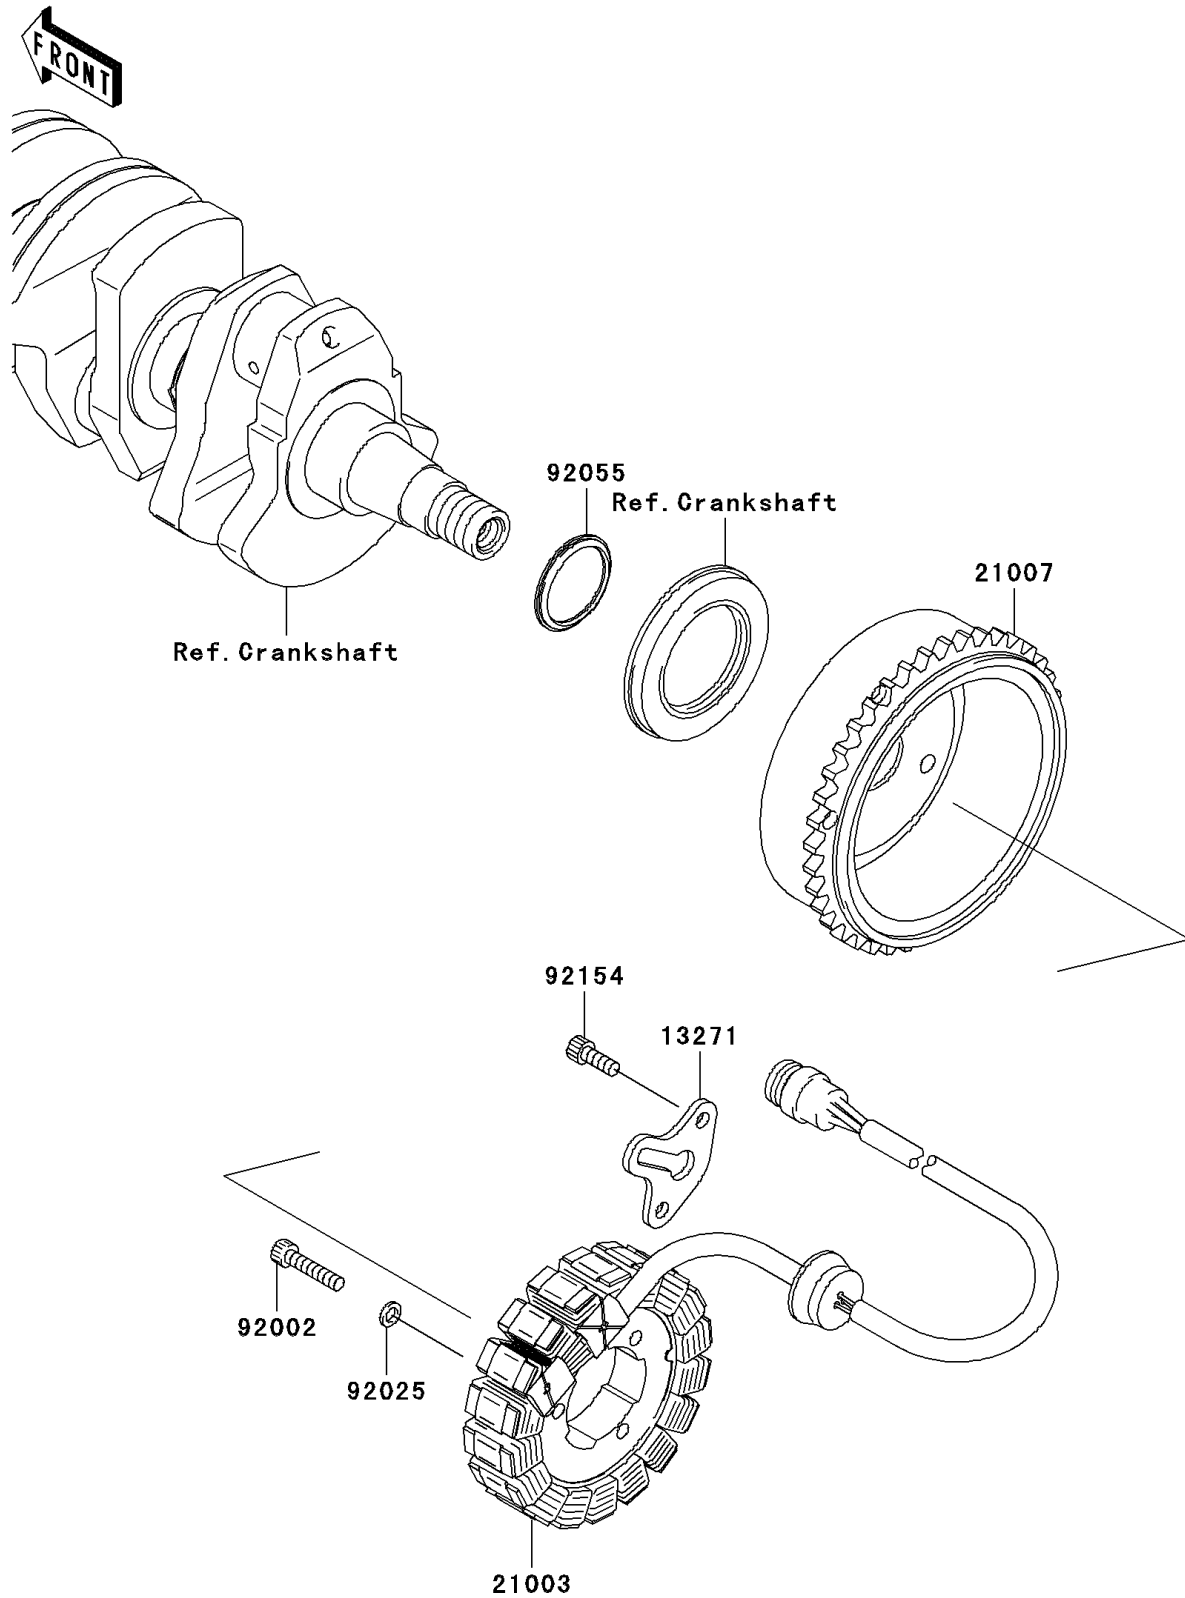

2010 Jet Ski® Ultra® LX PARTS DIAGRAM

Generator

E1810

2010 Jet Ski® Ultra® LX PARTS LIST

Generator

ITEM NAME	PART NUMBER	QUANTITY
PLATE (Ref # 13271)	13271-3847	1
STATOR (Ref # 21003)	21003-3749	1
ROTOR (Ref # 21007)	21007-3731	1
BOLT,6X28 (Ref # 92002)	92002-1537	1
SHIM,T=1.4 (Ref # 92025)	92025-1502	1
RING-O (Ref # 92055)	92055-3769	1
BOLT,SOCKET,6X16 (Ref # 92154)	92154-3714	1