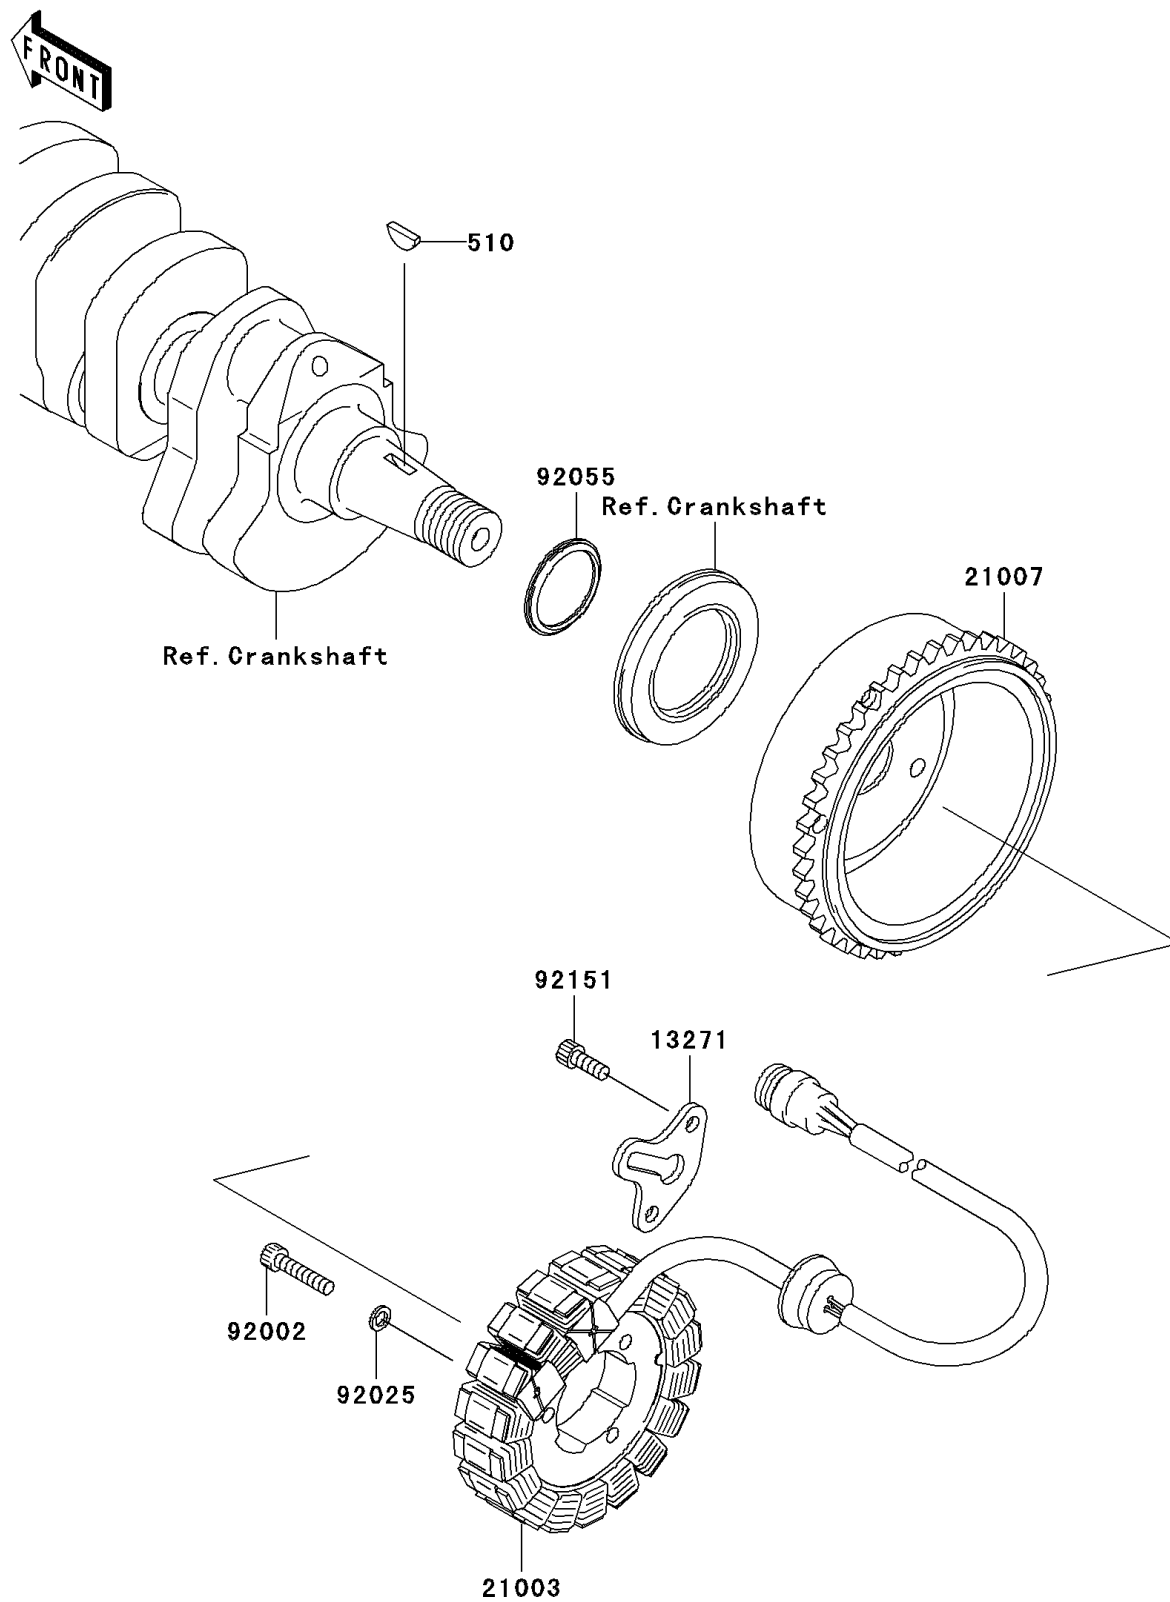

2005 STX-12F PARTS DIAGRAM

Generator

E1810

2005 STX-12F PARTS LIST

Generator

ITEM NAME	PART NUMBER	QUANTITY
PLATE (Ref # 13271)	13271-3847	1
STATOR (Ref # 21003)	21003-3749	1
ROTOR (Ref # 21007)	21007-3731	1
KEY-WOODRUFF (Ref # 510)	510A4200	1
BOLT,6X28 (Ref # 92002)	92002-1537	1
SHIM,T=1.4 (Ref # 92025)	92025-1502	1
RING-O (Ref # 92055)	92055-3769	1
BOLT,SOCKET,6X16 (Ref # 92151)	92151-3770	1