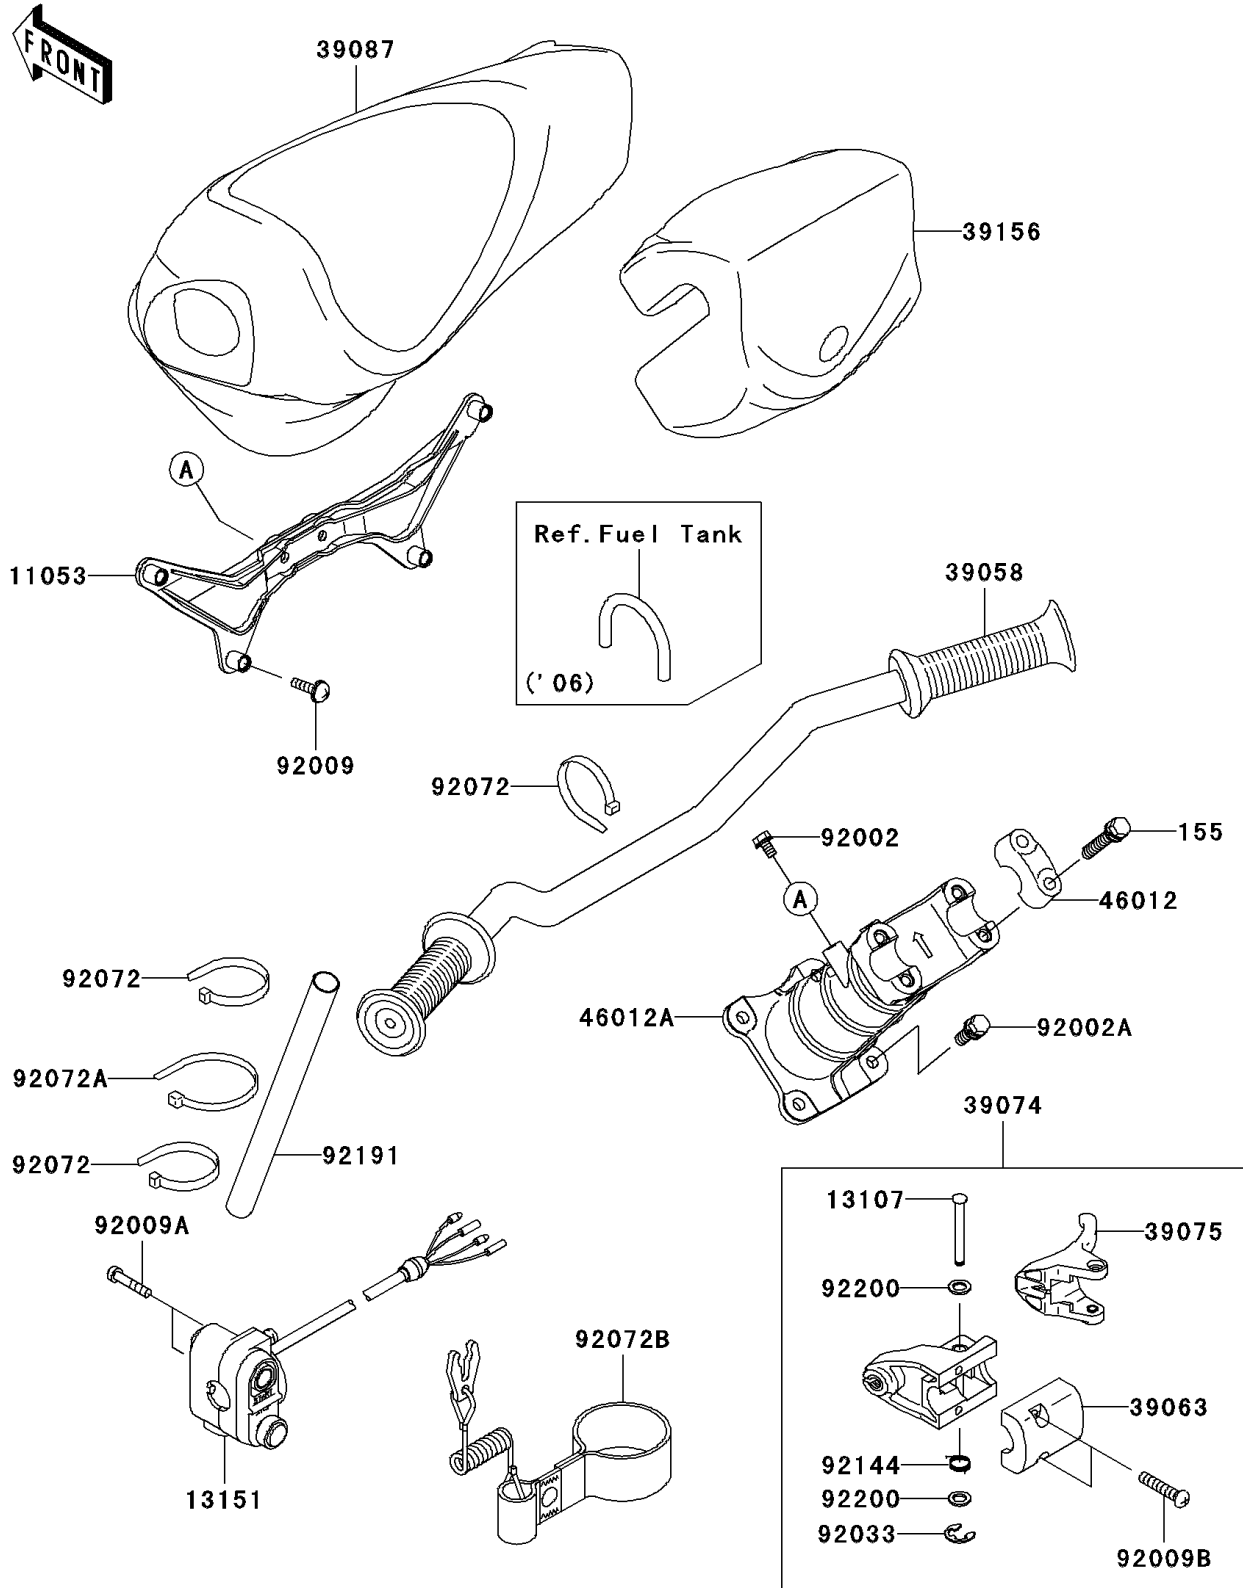

2007 STX-12F PARTS DIAGRAM

Handlebar

F3172

2007 STX-12F PARTS LIST

Handlebar

ITEM NAME	PART NUMBER	QUANTITY
BRACKET,HANDLE PAD (Ref # 11053)	11053-3762	1
SHAFT (Ref # 13107)	13107-3740	1
SWITCH-COMP,STOP&START (Ref # 13151)	13151-3722	1
BOLT-WSP-SMALL,8X40 (Ref # 155)	155R0840	1
HANDLE-COMP,F.BLACK (Ref # 39058)	39058-3735-6Z	1
HOUSING-CONTROL (Ref # 39063)	39063-3727	1
LEVER-ASSY-THROTTLE (Ref # 39074)	39074-3726	1
LEVER-THROTTLE (Ref # 39075)	39075-3714	1
PAD-HANDLE,F.BLACK (Ref # 39087)	39087-3730-6Z	1
PAD,HANDLE (Ref # 39156)	39156-3839	1
HOLDER-HANDLE,UPP (Ref # 46012)	46012-3720	1
HOLDER-HANDLE (Ref # 46012A)	46012-3728	1
BOLT,6X12 (Ref # 92002)	92002-3763	1
BOLT,8X25 (Ref # 92002A)	92002-3774	1
SCREW,6X20 (Ref # 92009)	92009-3781	1
SCREW,5X30 (Ref # 92009A)	92009-3836	1
SCREW,6X30 (Ref # 92009B)	92009-3837	1
RING-SNAP (Ref # 92033)	92033-3723	1
BAND,L=188 (Ref # 92072)	92072-1239	1
BAND,L=292.1 (Ref # 92072A)	92072-3509	1
BAND,TETHER SWITCH (Ref # 92072B)	92072-3816	1
SPRING (Ref # 92144)	92144-3749	1
TUBE,22X24X200 (Ref # 92191)	92191-3792	1
WASHER (Ref # 92200)	92200-3738	1