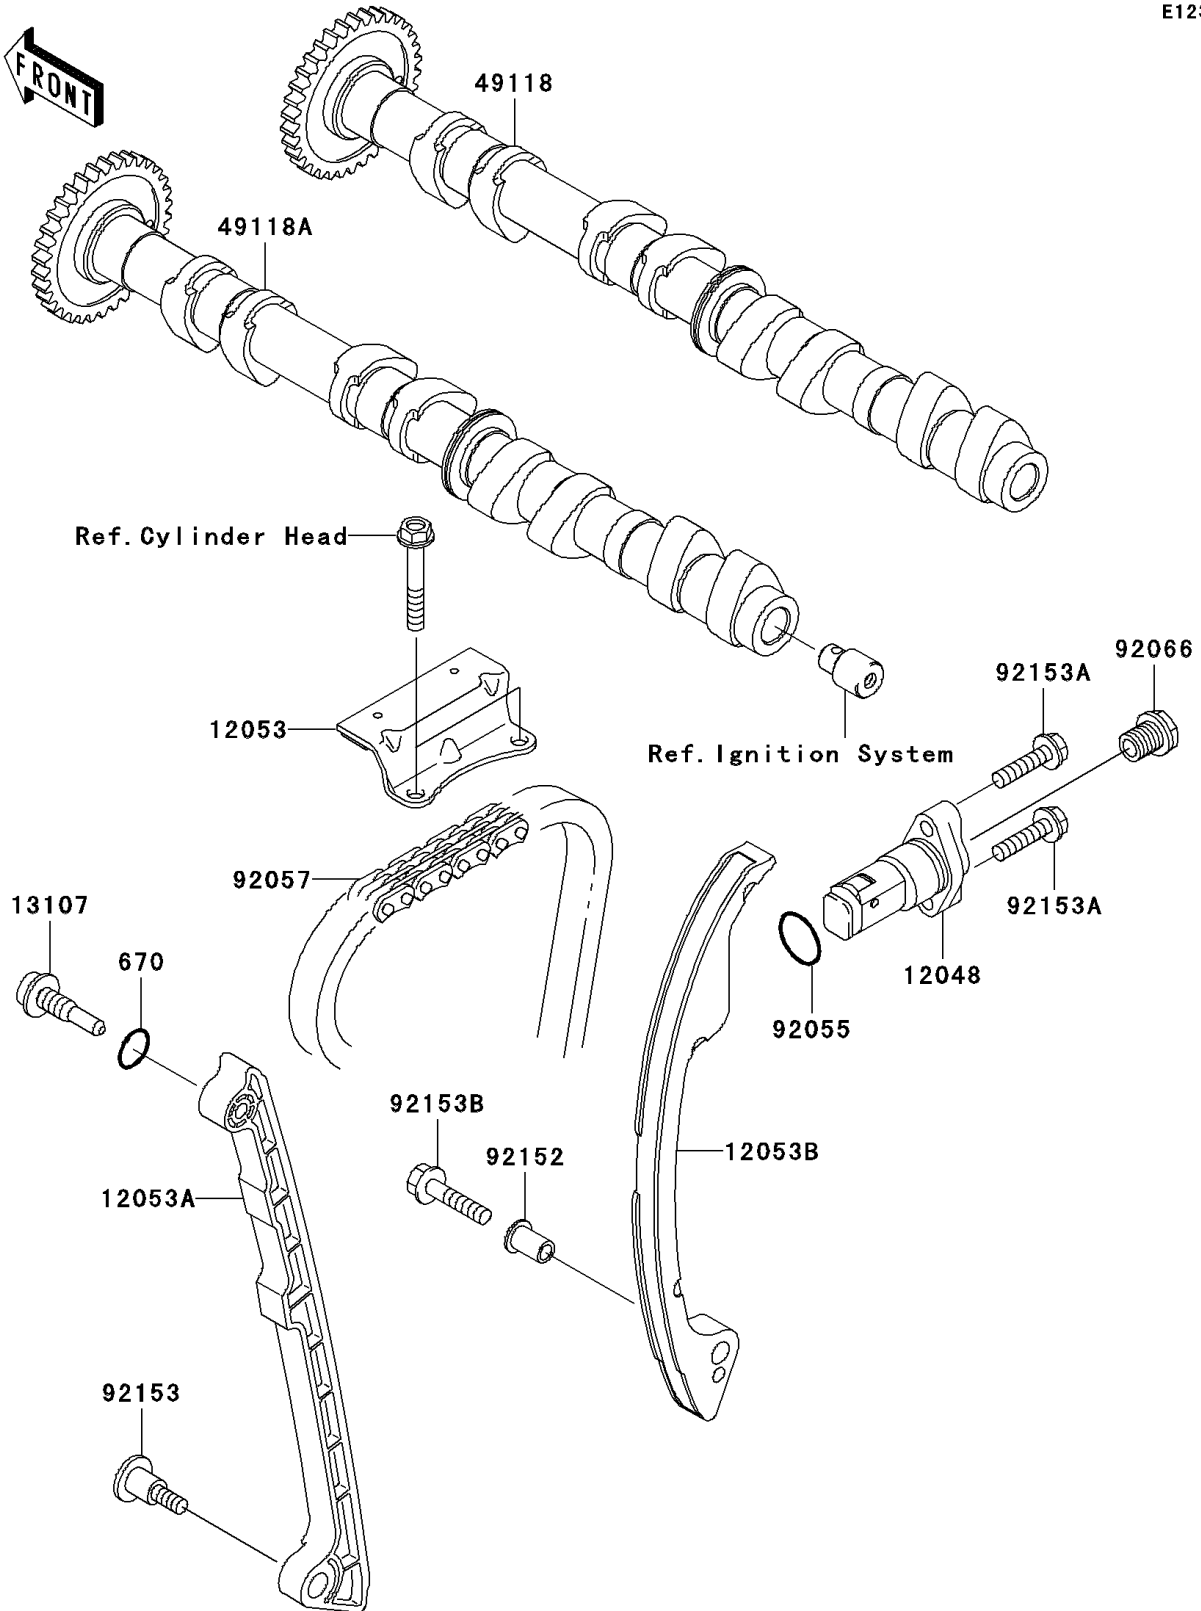

2007 STX-12F PARTS DIAGRAM

Camshaft(s)/Tensioner

E1230

2007 STX-12F PARTS LIST

Camshaft(s)/Tensioner

ITEM NAME	PART NUMBER	QUANTITY
TENSIONER-ASSY (Ref # 12048)	12048-3701	1
GUIDE-CHAIN,UPP (Ref # 12053)	12053-1432	1
GUIDE-CHAIN,EX SIDE (Ref # 12053A)	12053-3701	1
GUIDE-CHAIN,IN SIDE (Ref # 12053B)	12053-3705	1
SHAFT (Ref # 13107)	13107-1416	1
CAMSHAFT-COMP,INTAKE (Ref # 49118)	49118-3701	1
CAMSHAFT-COMP,EXHAUST (Ref # 49118A)	49118-3702	1
O RING,9MM (Ref # 670)	670D1509	1
RING-O,18.8X1.9 (Ref # 92055)	92055-086	1
CHAIN,CAM (Ref # 92057)	92057-3711	1
PLUG (Ref # 92066)	92066-3780	1
COLLAR (Ref # 92152)	92152-1167	1
BOLT,SOCKET,6X24.5 (Ref # 92153)	92153-1200	1
BOLT,6X25 (Ref # 92153A)	92153-3705	1
BOLT,6X28 (Ref # 92153B)	92153-3710	1