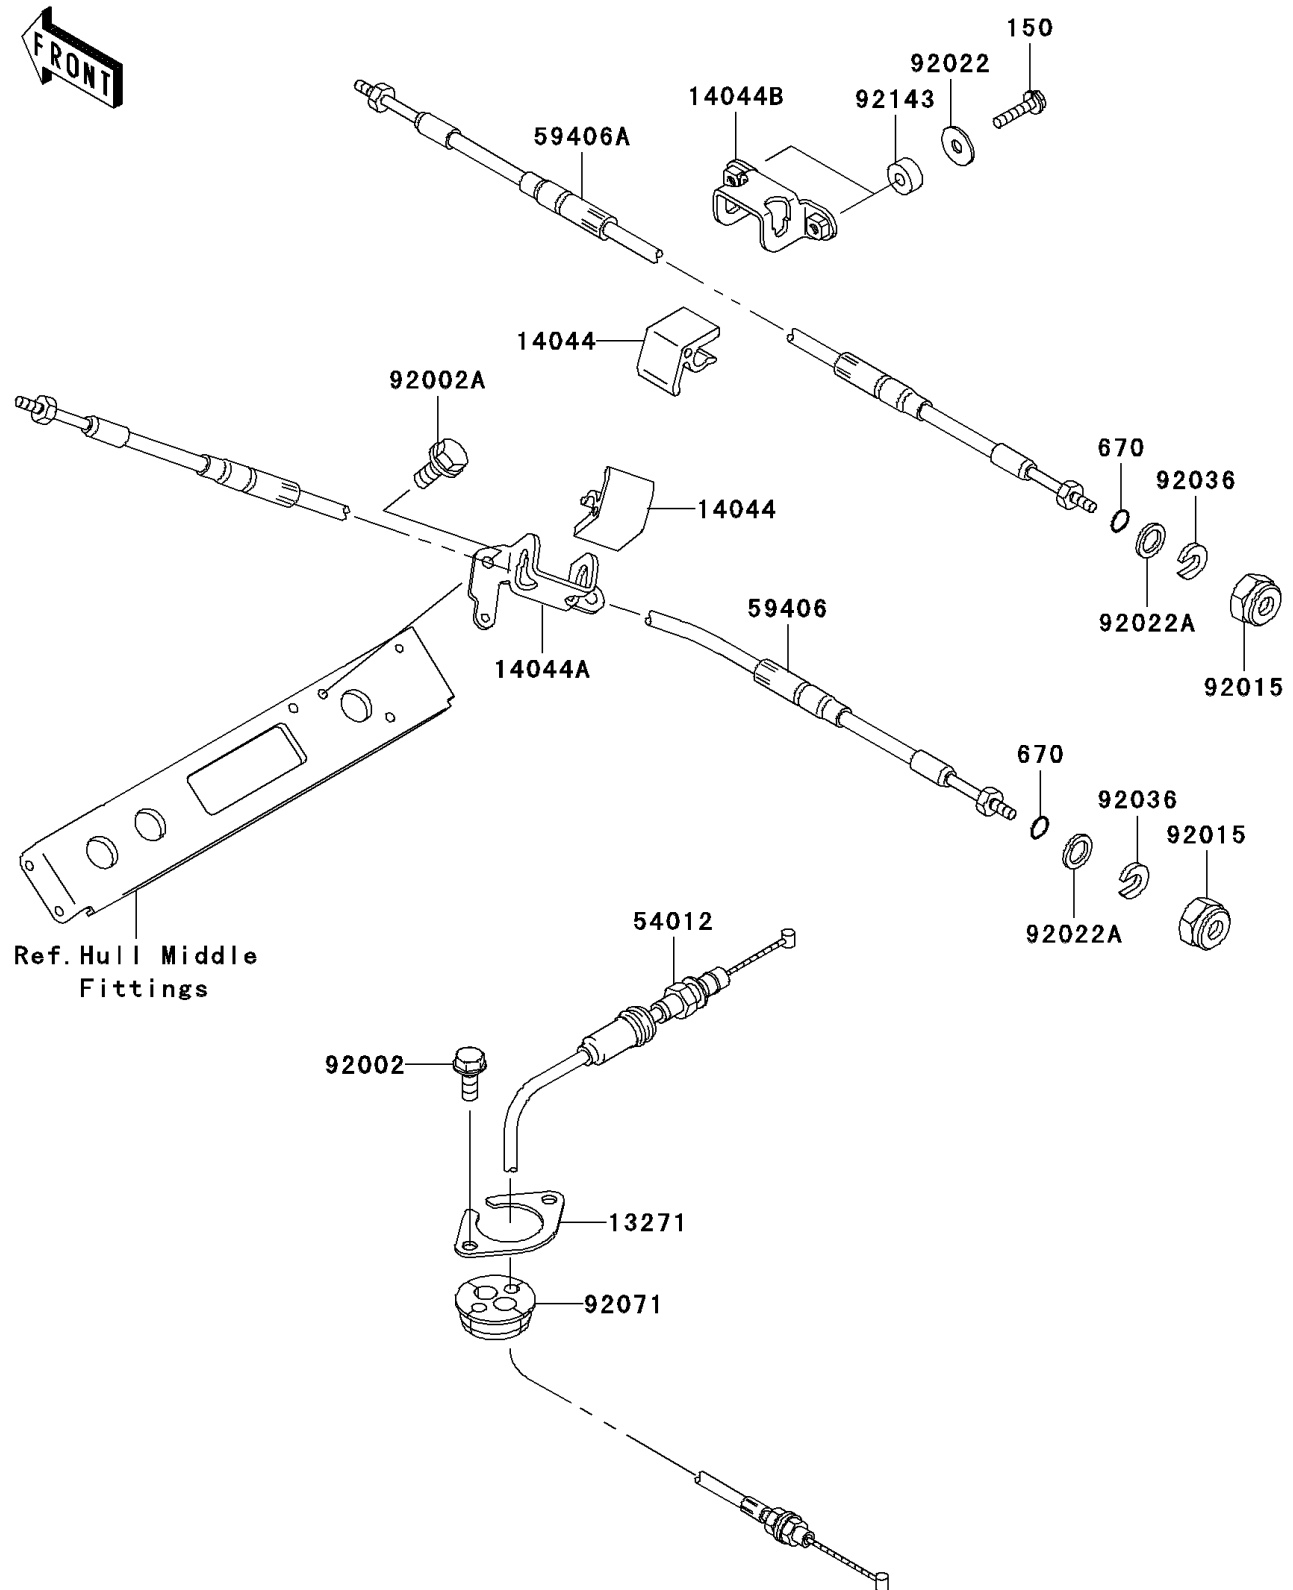

## 2010 Jet Ski® STX®-15F PARTS DIAGRAM

Cables

F3175

## 2010 Jet Ski® STX®-15F PARTS LIST

### Cables

ITEM NAME	PART NUMBER	QUANTITY
PLATE (Ref # 13271)	13271-3905	1
HOLDER-CABLE,STEERING (Ref # 14044)	14044-3714	1
HOLDER-CABLE,STEERING (Ref # 14044A)	14044-3717	1
HOLDER-CABLE,STEERING (Ref # 14044B)	14044-3749	1
BOLT-WS,6X25 (Ref # 150)	150R0625	1
CABLE-THROTTLE (Ref # 54012)	54012-3771	1
CABLE-STRG (Ref # 59406)	59406-3778	1
CABLE-STRG,REVERSE (Ref # 59406A)	59406-3779	1
O RING,11MM (Ref # 670)	670B2011	1
BOLT,6X16 (Ref # 92002)	92002-3728	1
BOLT,6X20 (Ref # 92002A)	92002-3755	1
NUT,20MM (Ref # 92015)	92015-526	1
WASHER,6.5X20X1.5 (Ref # 92022)	92022-3710	1
WASHER (Ref # 92022A)	92022-535	1
RING-SNAP (Ref # 92036)	92036-501	1
GROMMET,HARNESS (Ref # 92071)	92071-3790	1
COLLAR,6.2X16X7.5 (Ref # 92143)	92143-3769	1