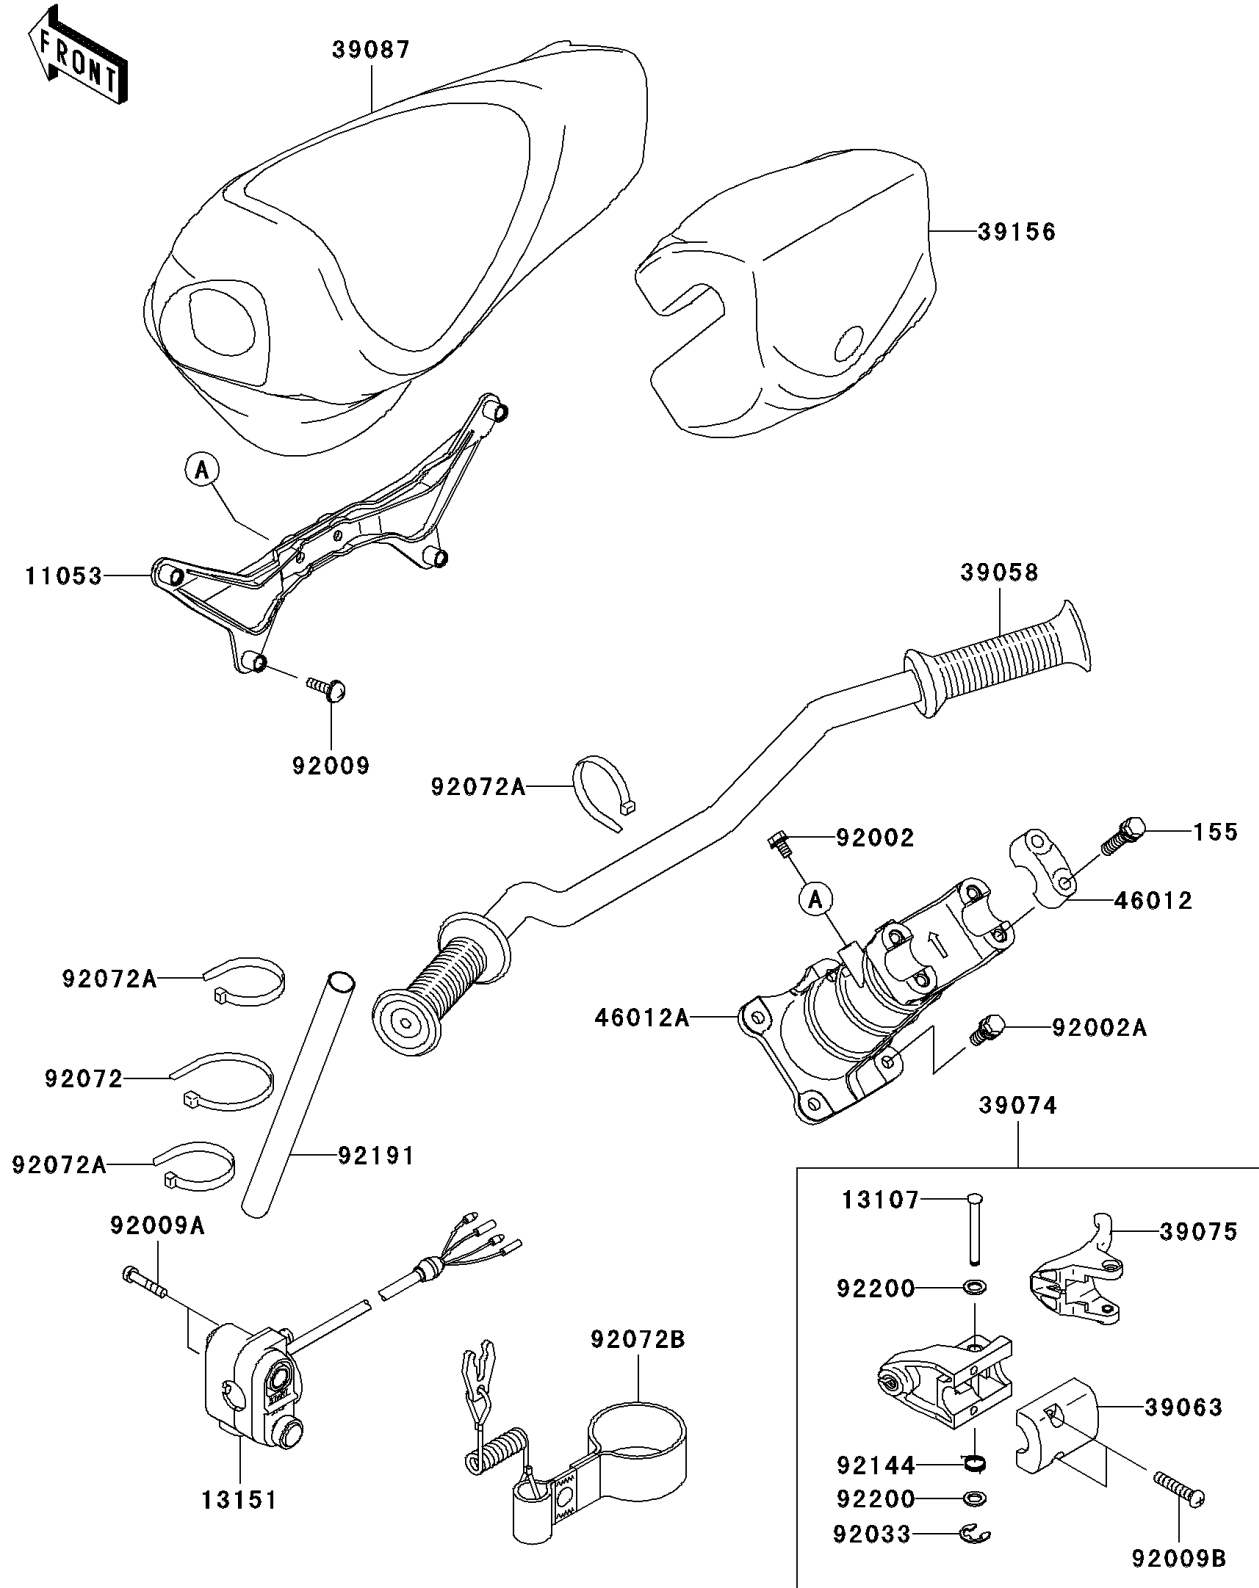

2010 Jet Ski® STX®-15F PARTS DIAGRAM

Handlebar

F3172

2010 Jet Ski® STX®-15F PARTS LIST

Handlebar

ITEM NAME	PART NUMBER	QUANTITY
BRACKET,HANDLE PAD (Ref # 11053)	11053-3762	1
SHAFT (Ref # 13107)	13107-3740	1
SWITCH-COMP,STOP&START (Ref # 13151)	13151-3722	1
BOLT-WSP-SMALL,8X40 (Ref # 155)	155R0840	1
HANDLE-COMP,F.BLACK (Ref # 39058)	39058-3735-6Z	1
HOUSING-CONTROL (Ref # 39063)	39063-3727	1
LEVER-ASSY-THROTTLE (Ref # 39074)	39074-3726	1
LEVER-THROTTLE (Ref # 39075)	39075-3714	1
PAD-HANDLE,F.BLACK (Ref # 39087)	39087-3730-6Z	1
PAD,HANDLE (Ref # 39156)	39156-3839	1
HOLDER-HANDLE,UPP (Ref # 46012)	46012-3720	1
HOLDER-HANDLE (Ref # 46012A)	46012-3728	1
BOLT,6X12 (Ref # 92002)	92002-3763	1
BOLT,8X25 (Ref # 92002A)	92002-3774	1
SCREW,6X20 (Ref # 92009)	92009-3781	1
SCREW,5X30 (Ref # 92009A)	92009-3836	1
SCREW,6X30 (Ref # 92009B)	92009-3837	1
RING-SNAP (Ref # 92033)	92033-3723	1
BAND,L=286.69 (Ref # 92072)	92072-0104	1
BAND,L=188.85 (Ref # 92072A)	92072-0105	1
BAND,TETHER SWITCH (Ref # 92072B)	92072-3816	1
SPRING (Ref # 92144)	92144-3749	1
TUBE,22X24X200 (Ref # 92191)	92191-3792	1
WASHER (Ref # 92200)	92200-3738	1